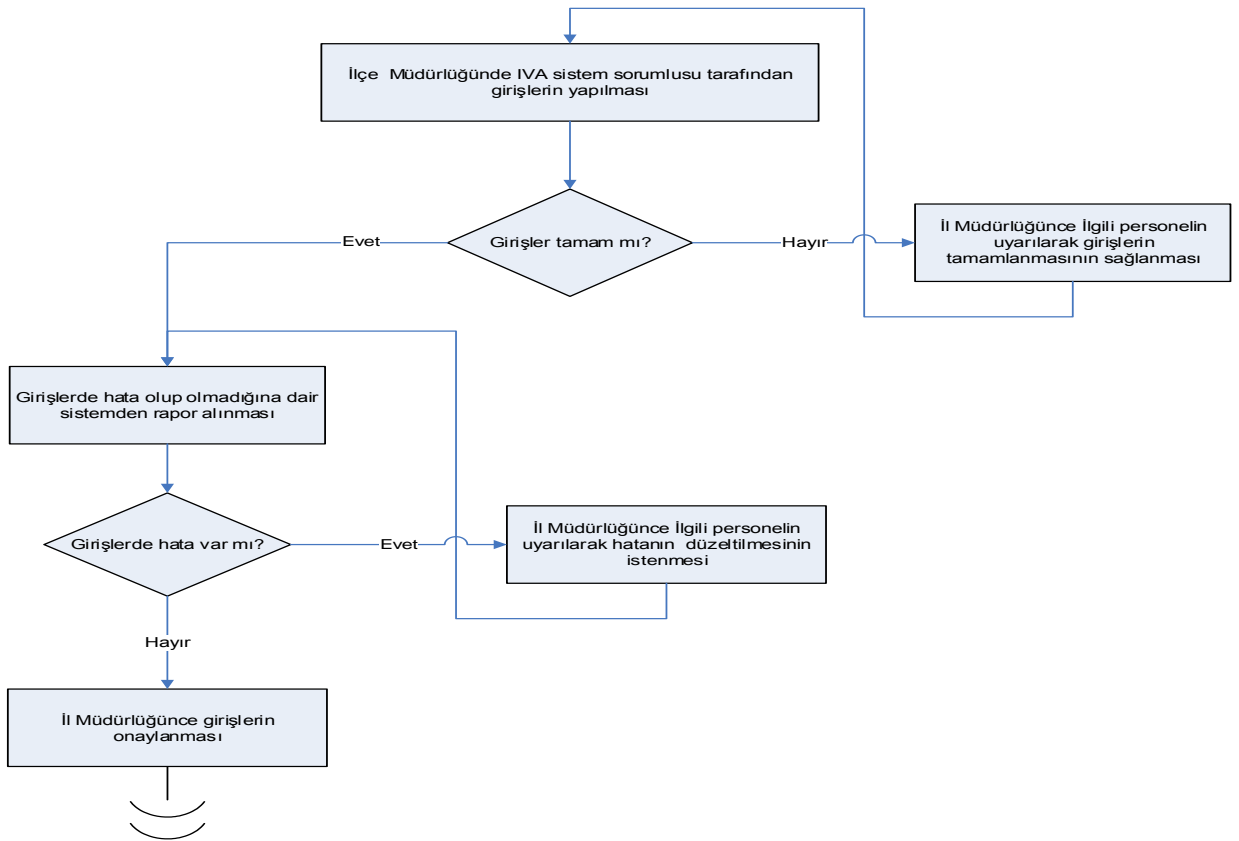

 TC KILIS VALİLİĞİ İL GIDA TARIM VE HAYVANCILIK MÜDÜRLÜĞÜ	<h2>İŞ AKIŞ ŞEMASI</h2>
BİRİM :	POLATELİ İLÇE GIDA TARIM VE HAYVANCILIK MÜDÜRLÜĞÜ
ŞEMA NO :	GTHB.79.İLM.İKS/KYS.AKŞ.13/41
ŞEMA ADI :	IVA KAYIT SİSTEMİ

HAZIRLAYAN Kalite Yönetim Ekibi	KONTROL EDEN Kalite Yönetim Sorumlusu	ONAYLAYAN Kalite Yönetim Temsilcisi

 <p>TC KILIS VALİLİĞİ İL GIDA TARIM VE HAYVANCILIK MÜDÜRLÜĞÜ</p>	İŞ AKIŞ ŞEMASI
BİRİM :	POLATELİ İLÇE GIDA TARIM VE HAYVANCILIK MÜDÜRLÜĞÜ
ŞEMA NO :	GTHB.79.İLM.İKS/KYS.AKŞ.13/41
ŞEMA ADI :	IVA KAYIT SİSTEMİ

HAZIRLAYAN Kalite Yönetim Ekibi	KONTROL EDEN Kalite Yönetim Sorumlusu	ONAYLAYAN Kalite Yönetim Temsilcisi