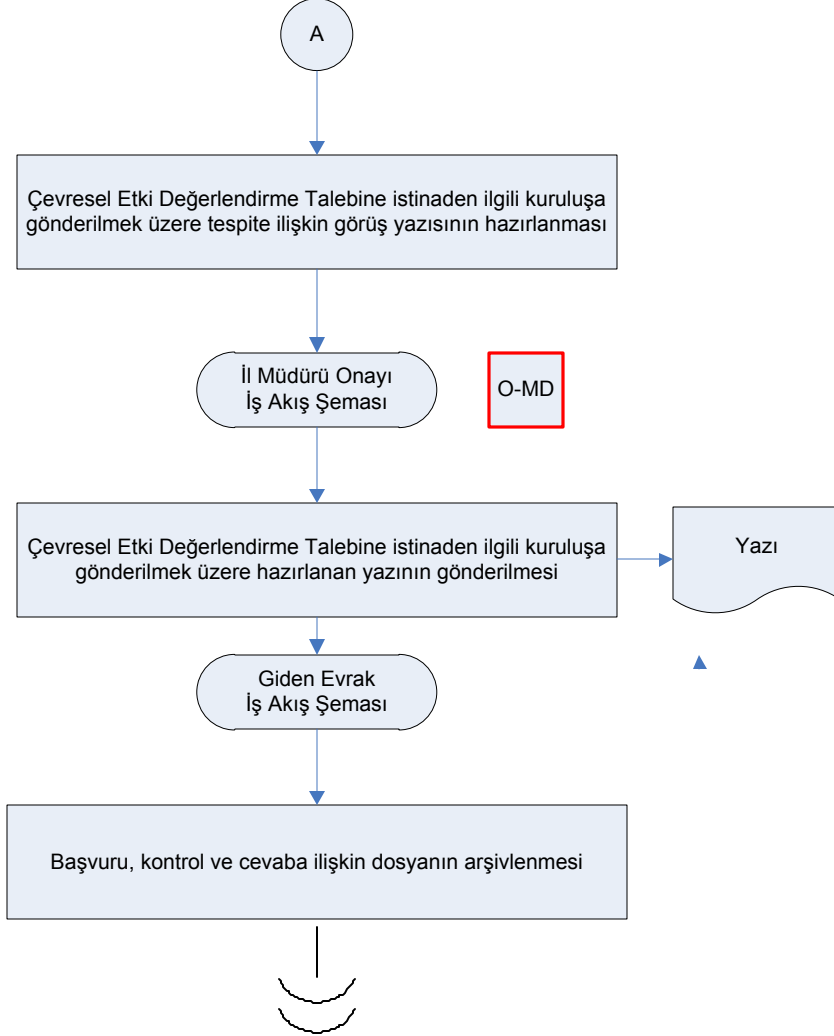

İŞ AKIŞ ŞEMASI

BİRİM: POLATELİ İLÇE GIDA TARIM VE HAYVANCILIK MÜDÜRLÜĞÜ

ŞEMA NO: GTHB.79.İLM.İKS/KYS.AKŞ.13.23

ŞEMA ADI: ÇEVRESEL ETKİ DEĞERLENDİRME İŞLEMLERİ İŞ AKIŞ ŞEMASI

HAZIRLAYAN Kalite Yönetim Ekibi	KONTROL EDEN Kalite Yönetim Sorumlusu	ONAYLAYAN Kalite Yönetim Temsilcisi

İŞ AKIŞ ŞEMASI

BİRİM: İZMİR İL GIDA TARIM VE HAYVANCILIK MÜDÜRLÜĞÜ / TARIMSAL ALTYAPI VE ARAZI DEĞERLENDİRME ŞUBE MÜDÜRLÜĞÜ

ŞEMA NO: GTHB.35.İLM.İKS/KYS.AKŞ.06.02

ŞEMA ADI: ÇEVRESEL ETKİ DEĞERLENDİRME İŞLEMLERİ İŞ AKIŞ ŞEMASI