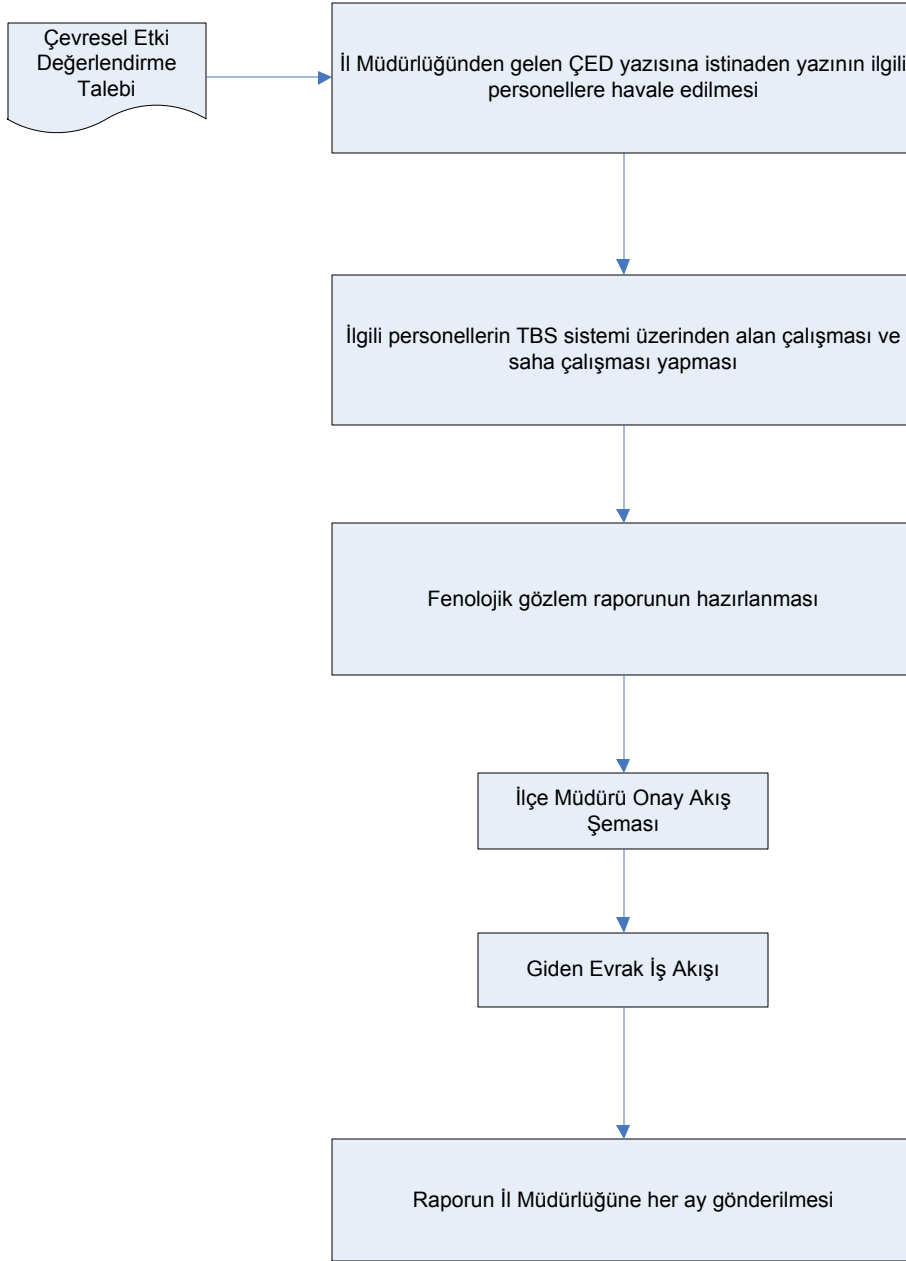

İŞ AKIŞ ŞEMASI

BİRİM: POLATELİ İLÇE GIDA TARIM VE HAYVANCILIK MÜDÜRLÜĞÜ

ŞEMA NO: GTHB.79.İLM.İKS/KYS.AKŞ.13.23

ŞEMA ADI: ÇEVRESEL ETKİ DEĞERLENDİRME İŞLEMLERİ İŞ AKIŞ ŞEMASI

HAZIRLAYAN Kalite Yönetim Ekibi	KONTROL EDEN Kalite Yönetim Sorumlusu	ONAYLAYAN Kalite Yönetim Temsilcisi

İŞ AKIŞ ŞEMASI

BİRİM: İZMİR İL GIDA TARIM VE HAYVANCILIK MÜDÜRLÜĞÜ / TARIMSAL ALTYAPI VE ARAZI DEĞERLENDİRME ŞUBE MÜDÜRLÜĞÜ

ŞEMA NO: GTHB.35.İLM.İKS/KYS.AKŞ.06.02

ŞEMA ADI: ÇEVRESEL ETKİ DEĞERLENDİRME İŞLEMLERİ İŞ AKIŞ ŞEMASI