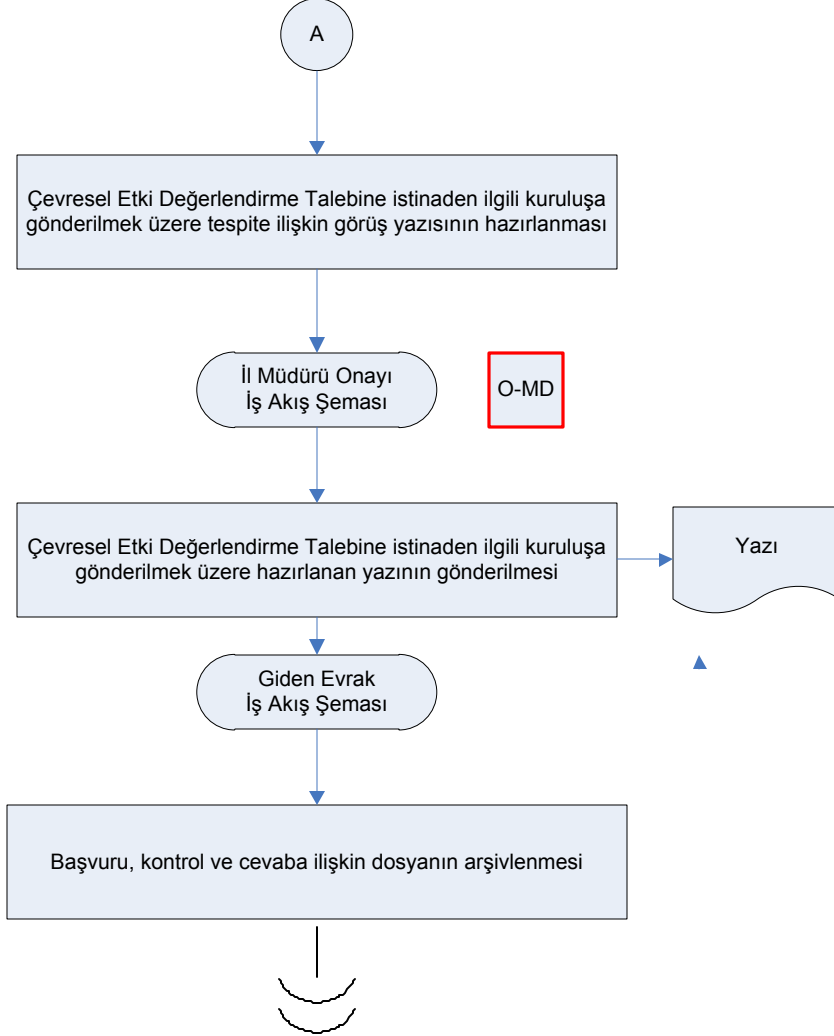

# İŞ AKIŞ ŞEMASI

BİRİM:	MUSABEYLİ İLÇE GIDA TARIM VE HAYVANCILIK MÜDÜRLÜĞÜ
ŞEMA NO:	GTHB.79.İLM.İKS/KYS.AKŞ.12.23
ŞEMA ADI:	ÇEVRESEL ETKİ DEĞERLENDİRME İŞLEMLERİ İŞ AKIŞ ŞEMASI

HAZIRLAYAN Kalite Yönetim Ekibi	KONTROL EDEN Kalite Yönetim Sorumlusu	ONAYLAYAN Kalite Yönetim Temsilcisi

## İŞ AKIŞ ŞEMASI

**BİRİM:** İZMİR İL GIDA TARIM VE HAYVANCILIK MÜDÜRLÜĞÜ / TARIMSAL ALTYAPI VE ARAZI DEĞERLENDİRME ŞUBE MÜDÜRLÜĞÜ

**ŞEMA NO:** GTHB.35.İLM.İKS/KYS.AKŞ.06.02

**ŞEMA ADI:** ÇEVRESEL ETKİ DEĞERLENDİRME İŞLEMLERİ İŞ AKIŞ ŞEMASI