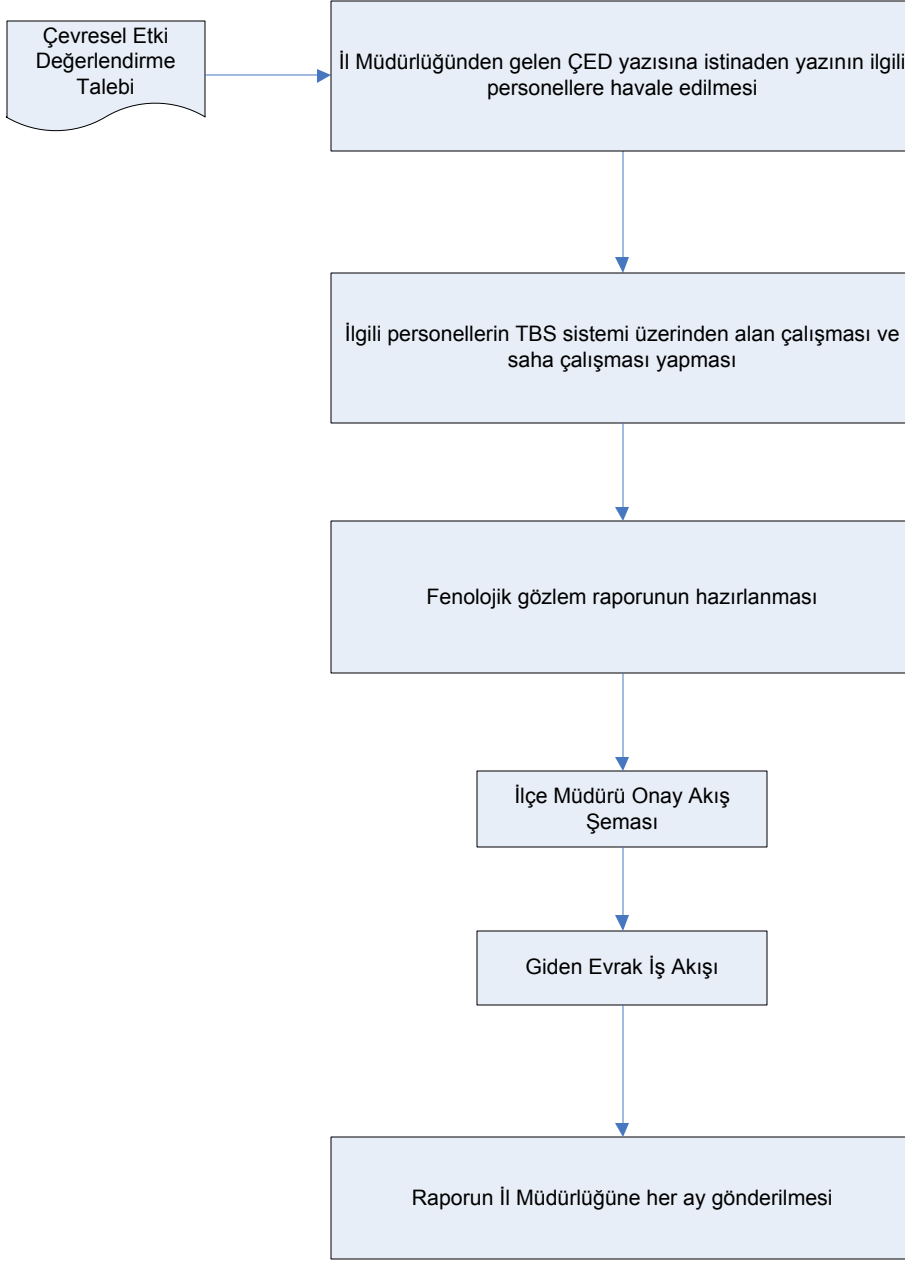

# İŞ AKIŞ ŞEMASI

BİRİM:	MUSABEYLİ İLÇE GIDA TARIM VE HAYVANCILIK MÜDÜRLÜĞÜ
ŞEMA NO:	GTHB.79.İLM.İKS/KYS.AKŞ.12.23
ŞEMA ADI:	ÇEVRESEL ETKİ DEĞERLENDİRME İŞLEMLERİ İŞ AKIŞ ŞEMASI

HAZIRLAYAN Kalite Yönetim Ekibi	KONTROL EDEN Kalite Yönetim Sorumlusu	ONAYLAYAN Kalite Yönetim Temsilcisi

## İŞ AKIŞ ŞEMASI

**BİRİM:** İZMİR İL GIDA TARIM VE HAYVANCILIK MÜDÜRLÜĞÜ / TARIMSAL ALTYAPI VE ARAZI DEĞERLENDİRME ŞUBE MÜDÜRLÜĞÜ

**ŞEMA NO:** GTHB.35.İLM.İKS/KYS.AKŞ.06.02

**ŞEMA ADI:** ÇEVRESEL ETKİ DEĞERLENDİRME İŞLEMLERİ İŞ AKIŞ ŞEMASI