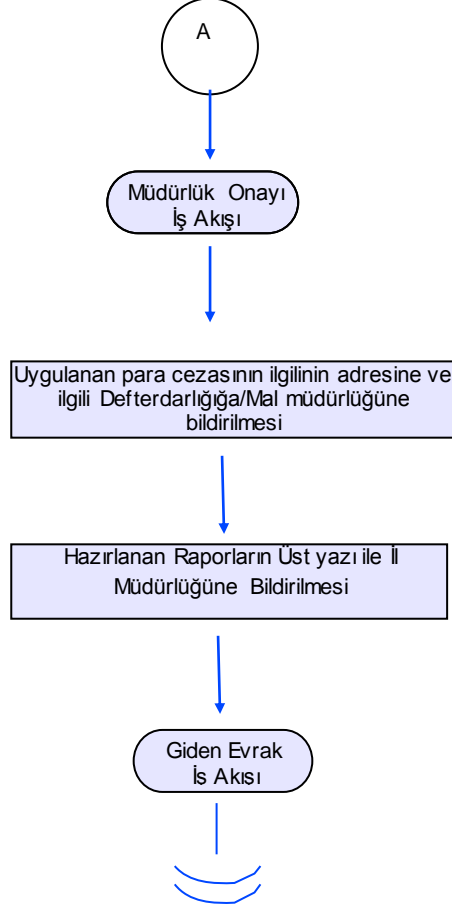

İŞ AKIŞ ŞEMASI

BİRİM :	ELBEYLİ LÇE GIDA TARIM VE HAYVANCILIK MÜDÜRLÜĞÜ
ŞEMA NO :	GTHB.79.İLM.İKS/KYS.AKŞ.011/29
ŞEMA ADI :	BİÇERDÖVERLE HASAT VE KONTROLÜ

HAZIRLAYAN Kalite Yönetim Ekibi	KONTROL EDEN Kalite Yönetim Sorumlusu	ONAYLAYAN Kalite Yönetim Temsilcisi