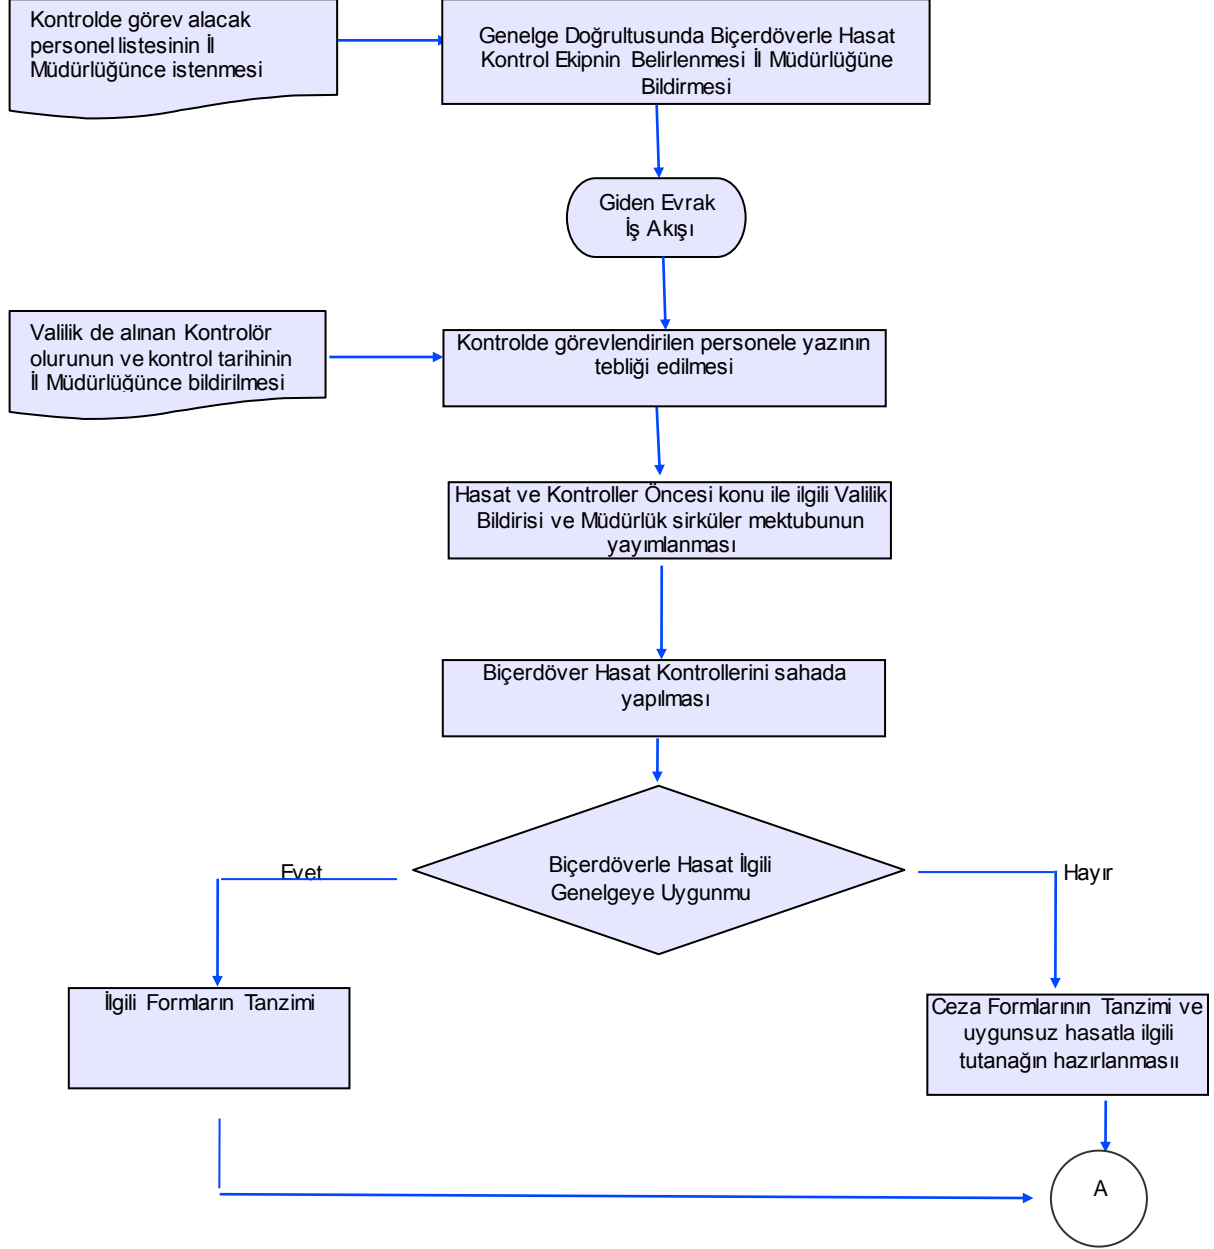

İŞ AKIŞ ŞEMASI

BİRİM :	ELBEYLİ LÇE GIDA TARIM VE HAYVANCILIK MÜDÜRLÜĞÜ
ŞEMA NO :	GTHB.79.İLM.İKS/KYS.AKŞ.011/29
ŞEMA ADI :	BİÇERDÖVERLE HASAT VE KONTROLÜ

HAZIRLAYAN Kalite Yönetim Ekibi	KONTROL EDEN Kalite Yönetim Sorumlusu	ONAYLAYAN Kalite Yönetim Temsilcisi