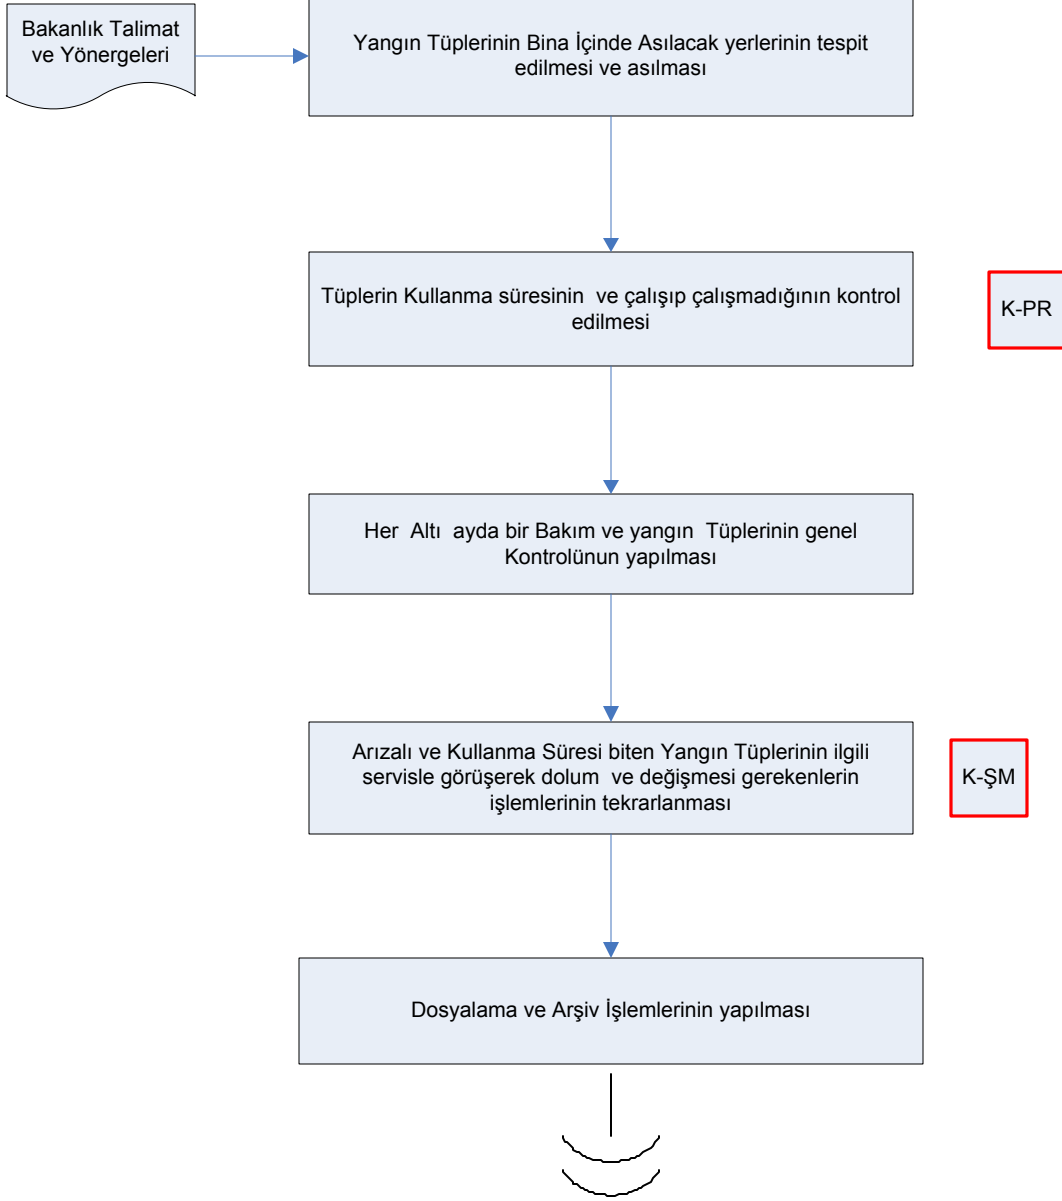

İŞ AKIŞ ŞEMASI

BİRİM:	KİLİS İL GIDA TARIM VE HAYVANCILIK MÜDÜRLÜĞÜ / SİVİL SAVUNMA BİRİMİ
ŞEMA NO:	GTHB.79.İLM.İKS/KYS.AKŞ.14.03
ŞEMA ADI:	YANGIN TÜPLERİNİN BAKIMI VE KONTROLÜ İŞ AKIŞI ŞEMASI

HAZIRLAYAN Kalite Yönetim Ekibi	KONTROL EDEN Kalite Yönetim Sorumlusu	ONAYLAYAN Kalite Yönetim Temsilcisi