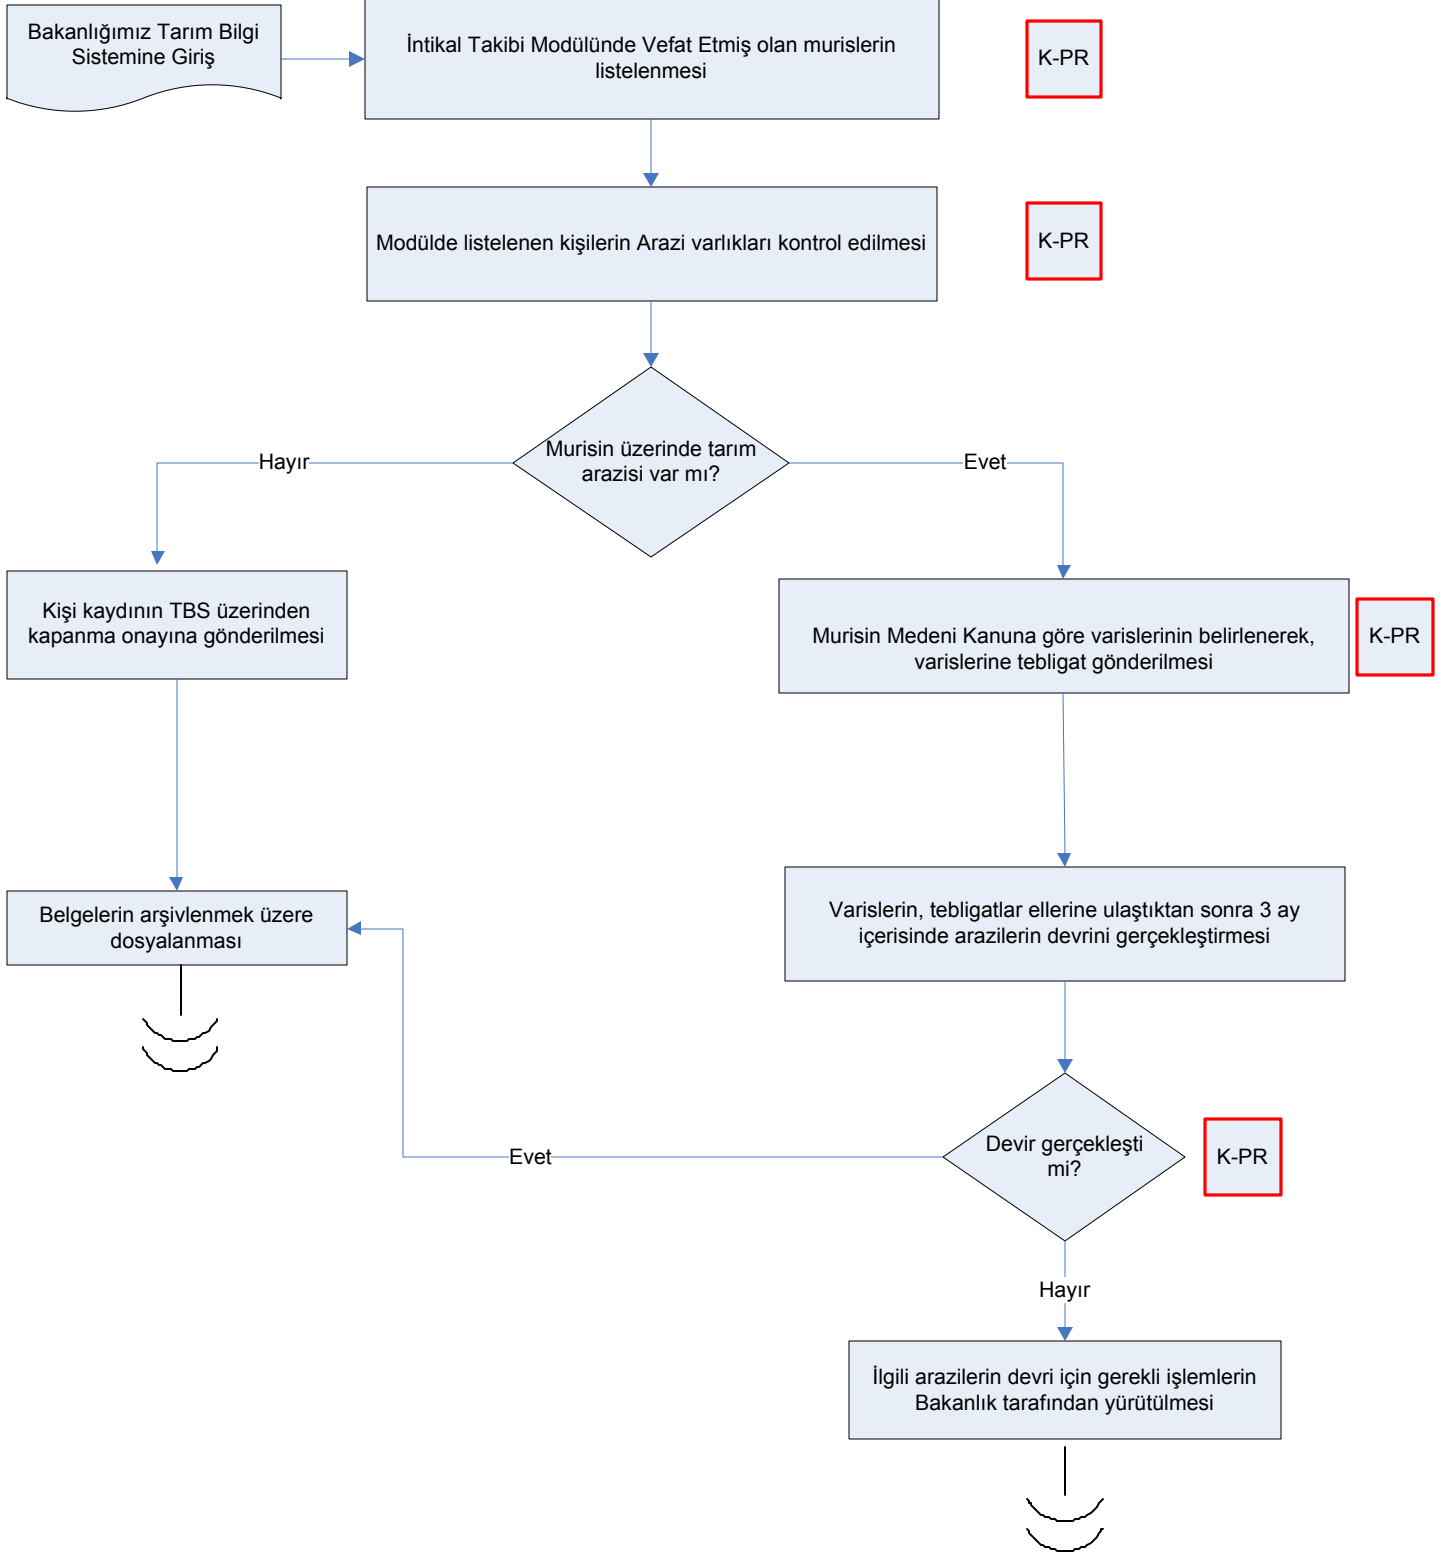

İŞ AKIŞ ŞEMASI

BİRİM: KİLİS İL GIDA TARIM VE HAYVANCILIK MÜDÜRLÜĞÜ / ARAZİ TOPLULAŞTIRMA VE TARIMSAL ALTYAPI ŞUBE MÜDÜRLÜĞÜ

ŞEMA NO: GTHB.79.İLM.İKS/KYS.AKŞ.01.07

ŞEMA ADI: MİRAS İNTİKALİ İŞLEMLERİ (TBS) İŞ AKIŞ ŞEMASI

HAZIRLAYAN Kalite Yönetim Ekibi	KONTROL EDEN Kalite Yönetim Sorumlusu	ONAYLAYAN Kalite Yönetim Temsilcisi