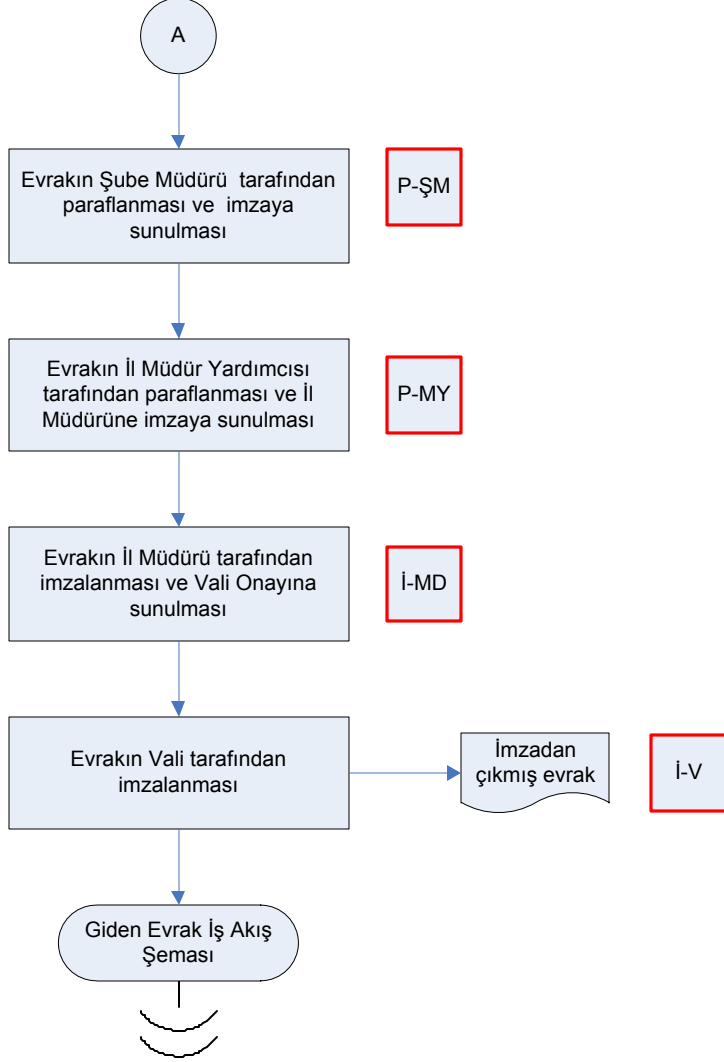

İŞ AKIŞ ŞEMASI

BİRİM:	KİLİS İL GIDA TARIM VE HAYVANCILIK MÜDÜRLÜĞÜ
ŞEMA NO:	GTHB.79.İLM.İKS/KYS.AKŞ.00.16
ŞEMA ADI:	VALİ ONAYI İŞ AKIŞ ŞEMASI

HAZIRLAYAN	KONTROL EDEN	ONAYLAYAN
Kalite Yönetim Ekibi	Kalite Yönetim Sorumlusu	Kalite Yönetim Temsilcisi