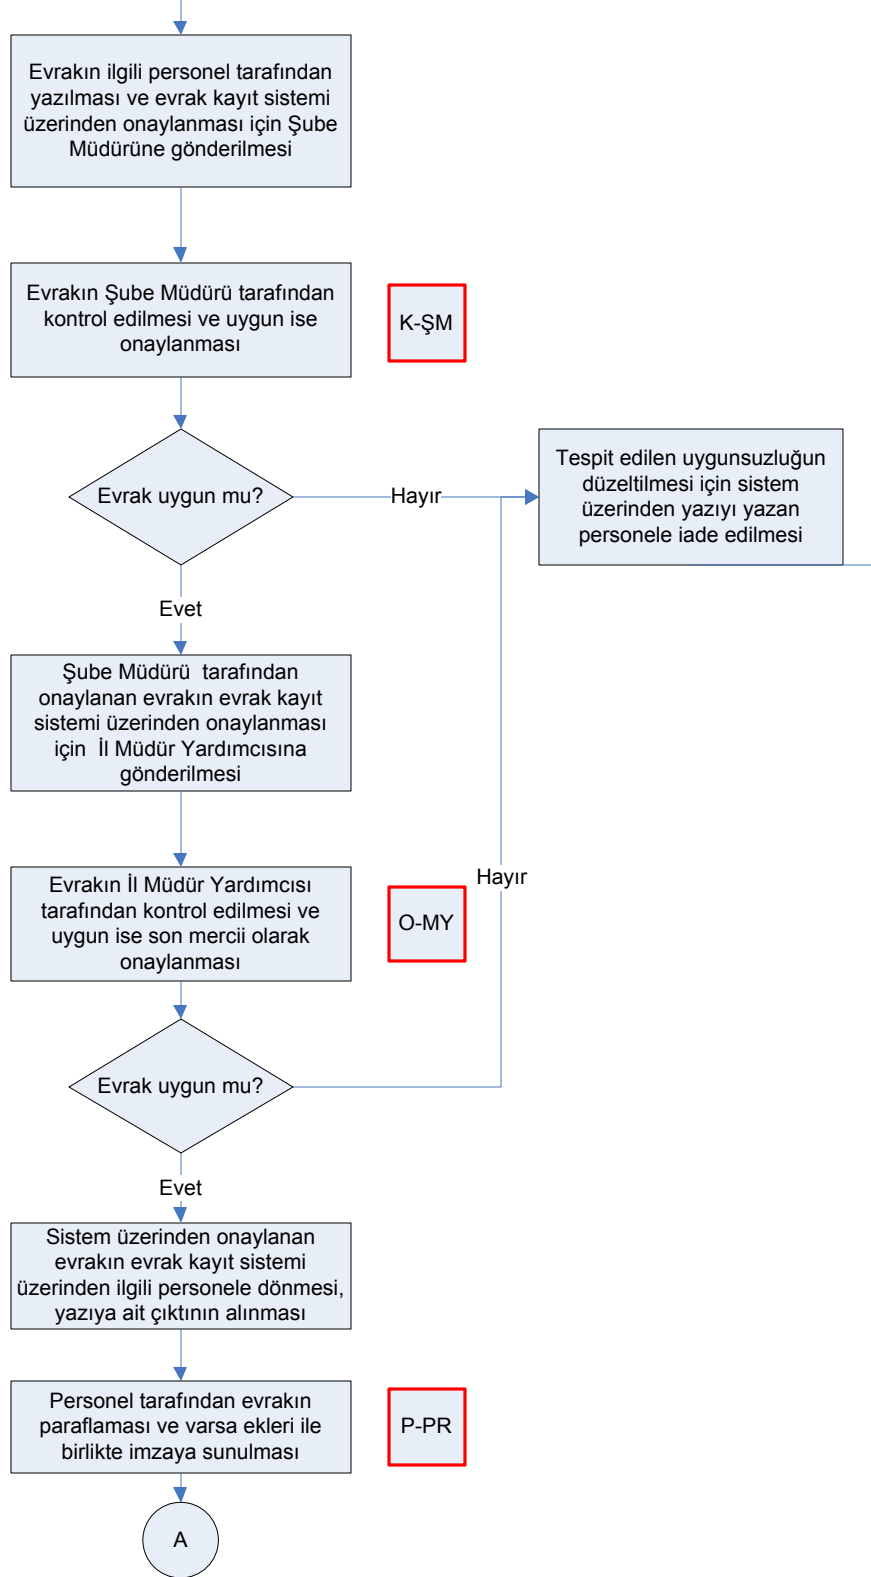

İŞ AKIŞ ŞEMASI

BİRİM:	KİLİS İL GIDA TARIM VE HAYVANCILIK MÜDÜRLÜĞÜ
ŞEMA NO:	GTHB.79.İLM.İKS/KYS.AKŞ.00.16
ŞEMA ADI:	VALİ ONAYI İŞ AKIŞ ŞEMASI

HAZIRLAYAN	KONTROL EDEN	ONAYLAYAN
Kalite Yönetim Ekibi	Kalite Yönetim Sorumlusu	Kalite Yönetim Temsilcisi