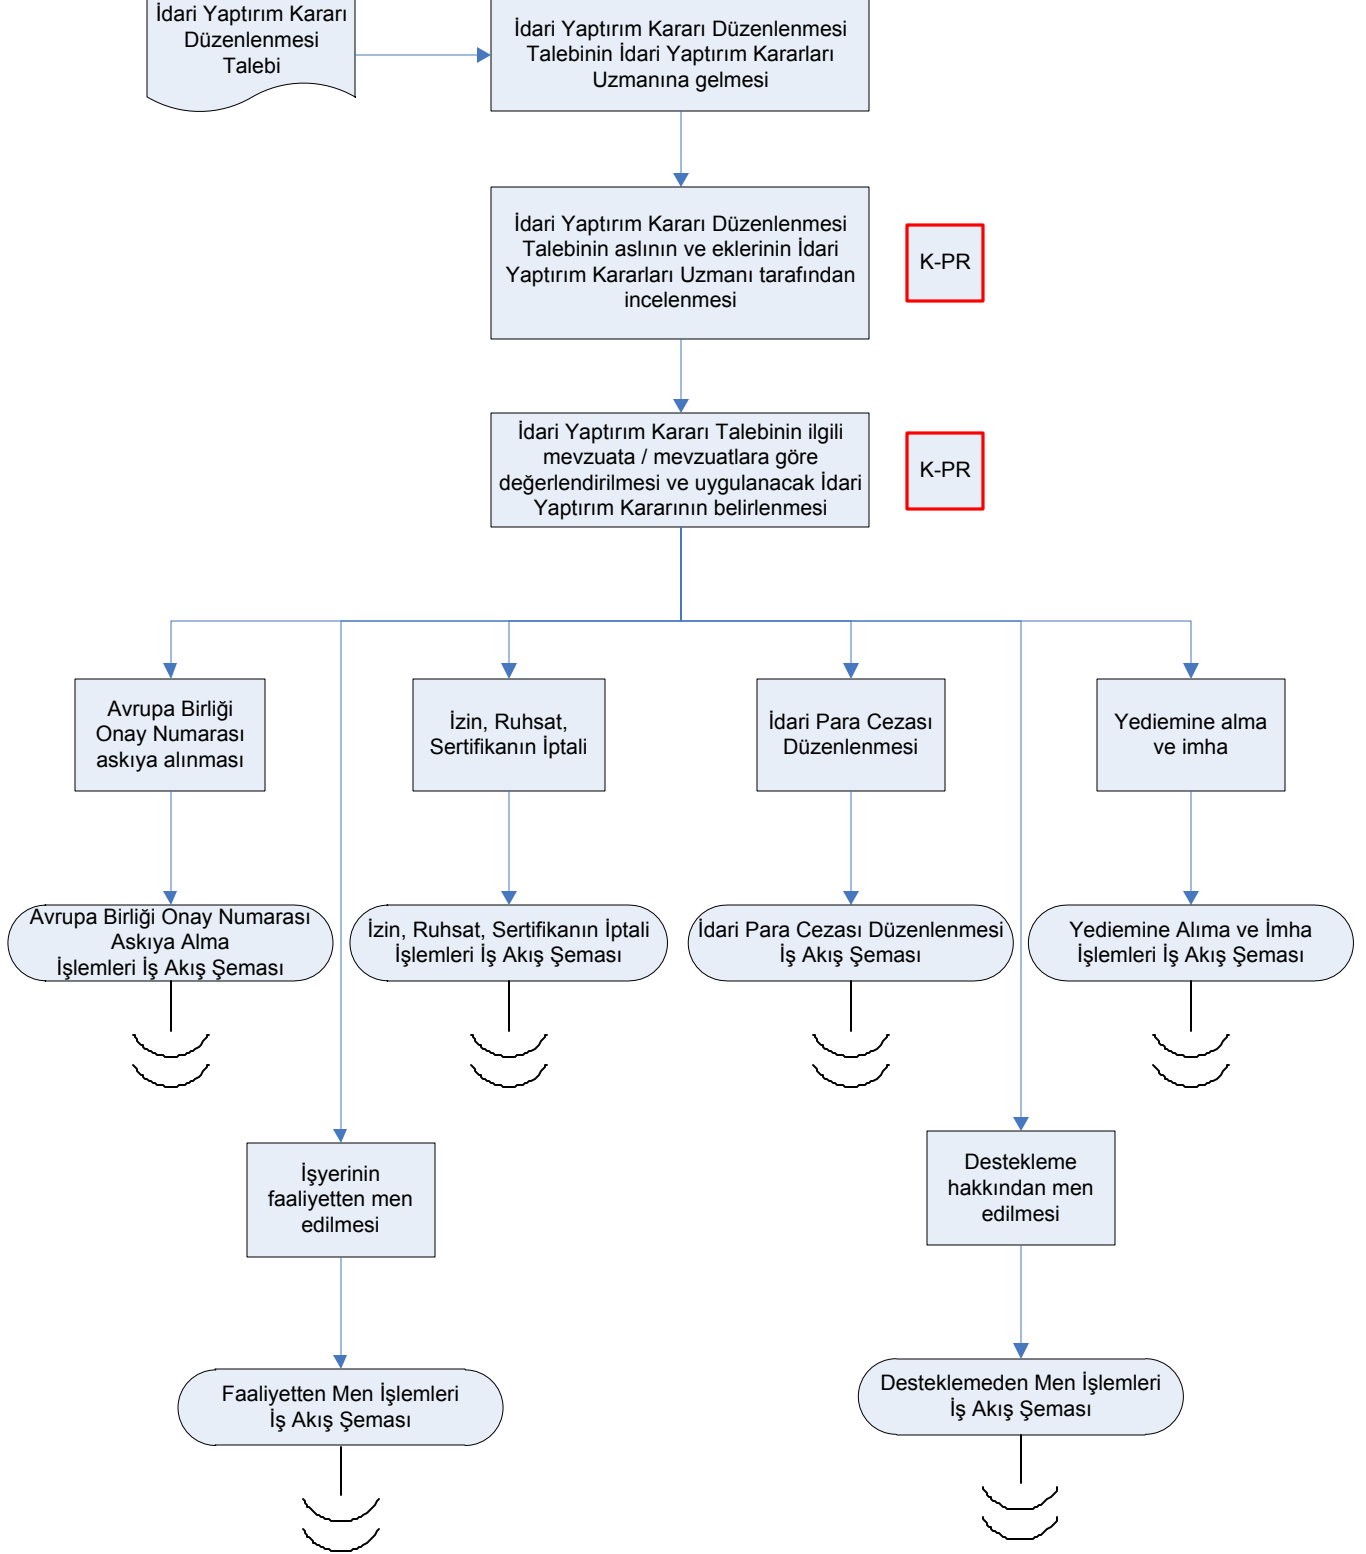

İŞ AKIŞ ŞEMASI

BİRİM:	KİLİS İL GIDA TARIM VE HAYVANCILIK MÜDÜRLÜĞÜ
ŞEMA NO:	GTHB.79.İLM.İKS/KYS.AKŞ.00.03
ŞEMA ADI:	İDARİ YAPTIRIM KARARI İŞLEMLERİ İŞ AKIŞ ŞEMASI

HAZIRLAYAN Kalite Yönetim Ekibi	KONTROL EDEN Kalite Yönetim Sorumlusu	ONAYLAYAN Kalite Yönetim Temsilcisi