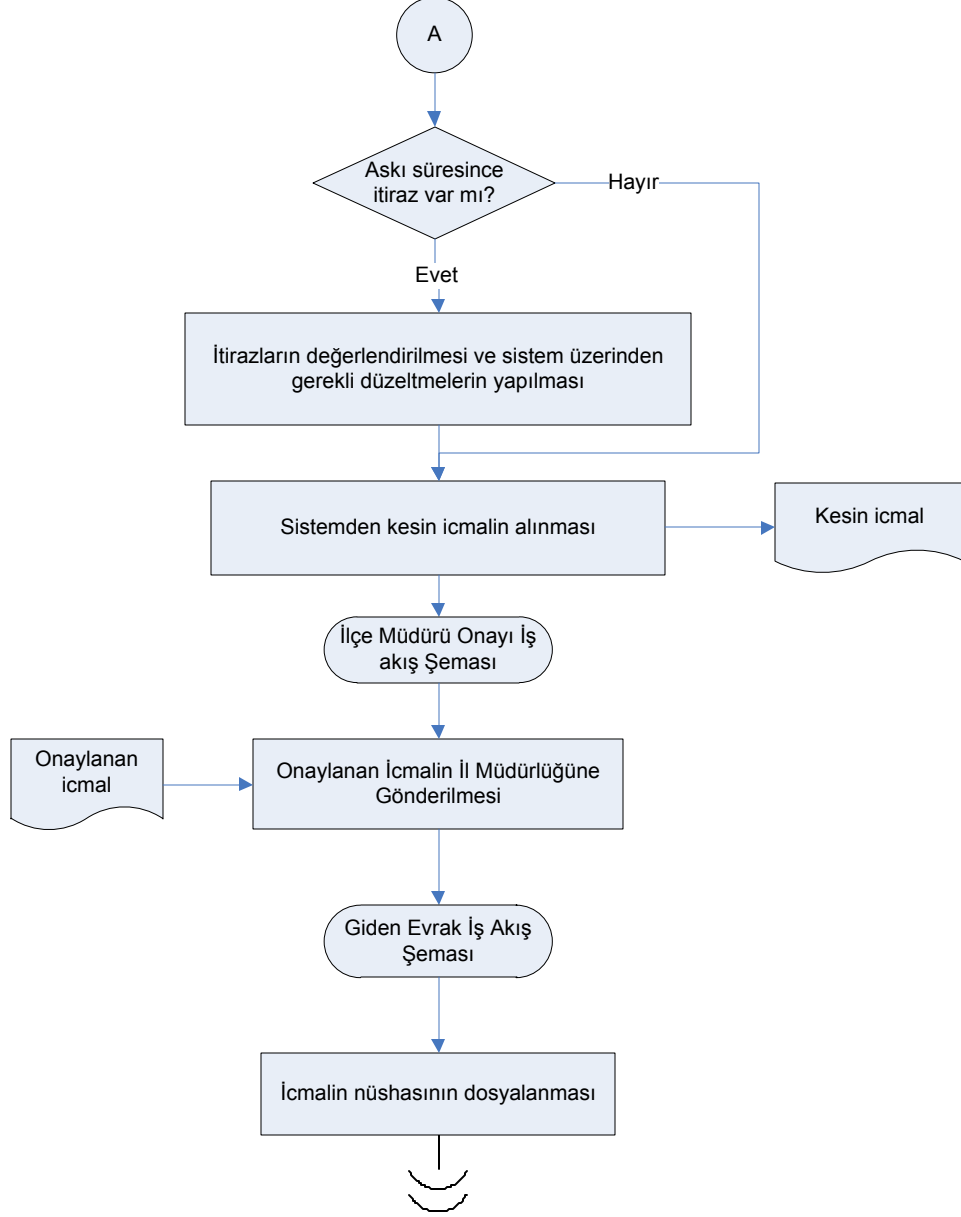

İŞ AKIŞ ŞEMASI

BİRİM: POLATELİ İLÇE GIDA TARIM VE HAYVANCILIK MÜDÜRLÜĞÜ

ŞEMA NO: GTHB.79.İLM.İKS/KYS.AKŞ.13/37

ŞEMA ADI: ORGANİK TARIM DESTEKLEMELERİ İŞ AKIŞ ŞEMASI

HAZIRLAYAN
Kalite Yönetim Ekibi

KONTROL EDEN
Kalite Yönetim Sorumlusu

ONAYLAYAN
Kalite Yönetim Temsilcisi

İŞ AKIŞ ŞEMASI

BİRİM: ELBEYLİ İLÇE GIDA TARIM VE HAYVANCILIK MÜDÜRLÜĞÜ

ŞEMA NO: GTHB.79.İLM.İKS/KYS.AKŞ.11/

ŞEMA ADI: ORGANİK TARIM DESTEKLEMELERİ İŞ AKIŞ ŞEMASI

HAZIRLAYAN
Kalite Yönetim Ekibi

KONTROL EDEN
Kalite Yönetim Sorumlusu

ONAYLAYAN
Kalite Yönetim Temsilcisi