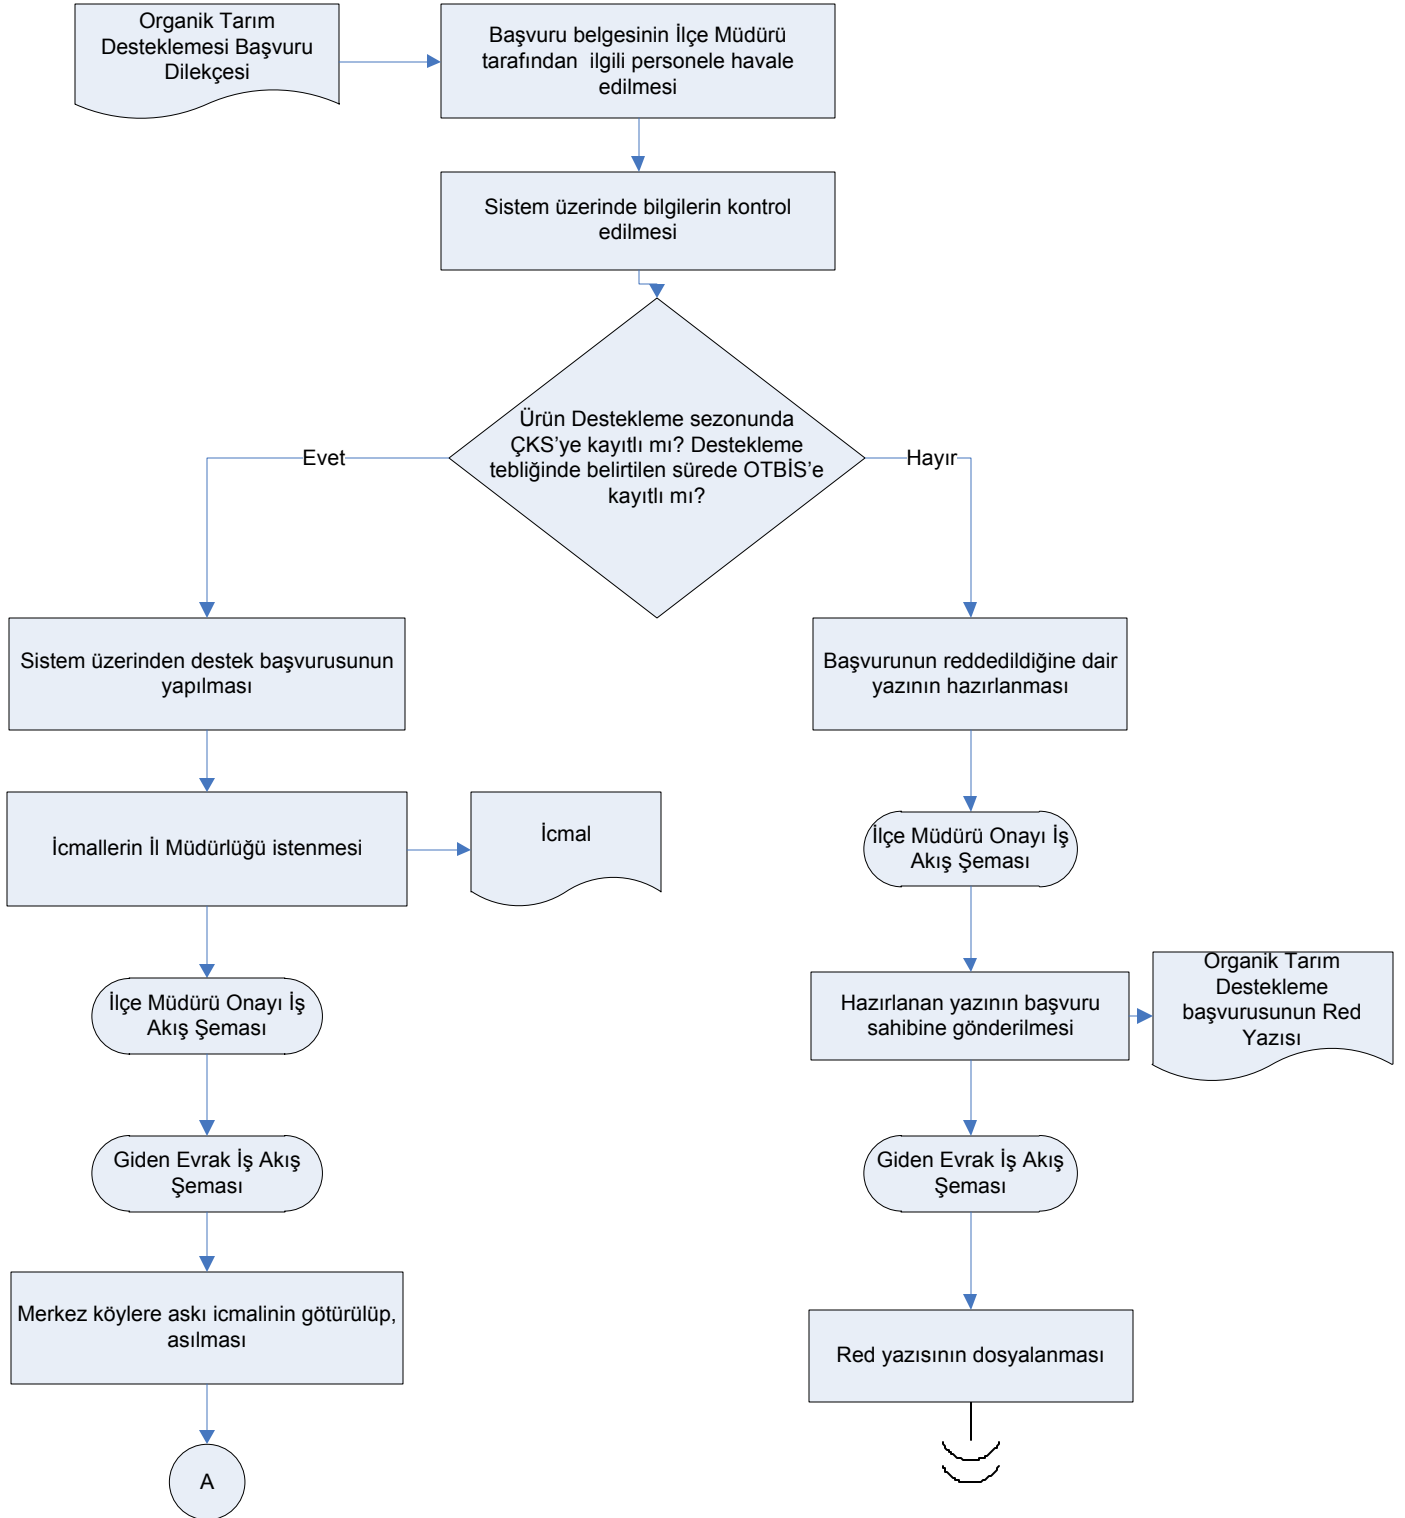

İŞ AKIŞ ŞEMASI

BİRİM: POLATELİ İLÇE GIDA TARIM VE HAYVANCILIK MÜDÜRLÜĞÜ

ŞEMA NO: GTHB.79.İLM.İKS/KYS.AKŞ.13/37

ŞEMA ADI: ORGANİK TARIM DESTEKLEMELERİ İŞ AKIŞ ŞEMASI

HAZIRLAYAN
Kalite Yönetim Ekibi

KONTROL EDEN
Kalite Yönetim Sorumlusu

ONAYLAYAN
Kalite Yönetim Temsilcisi

İŞ AKIŞ ŞEMASI

BİRİM: ELBEYLİ İLÇE GIDA TARIM VE HAYVANCILIK MÜDÜRLÜĞÜ

ŞEMA NO: GTHB.79.İLM.İKS/KYS.AKŞ.11/

ŞEMA ADI: ORGANİK TARIM DESTEKLEMELERİ İŞ AKIŞ ŞEMASI

HAZIRLAYAN
Kalite Yönetim Ekibi

KONTROL EDEN
Kalite Yönetim Sorumlusu

ONAYLAYAN
Kalite Yönetim Temsilcisi