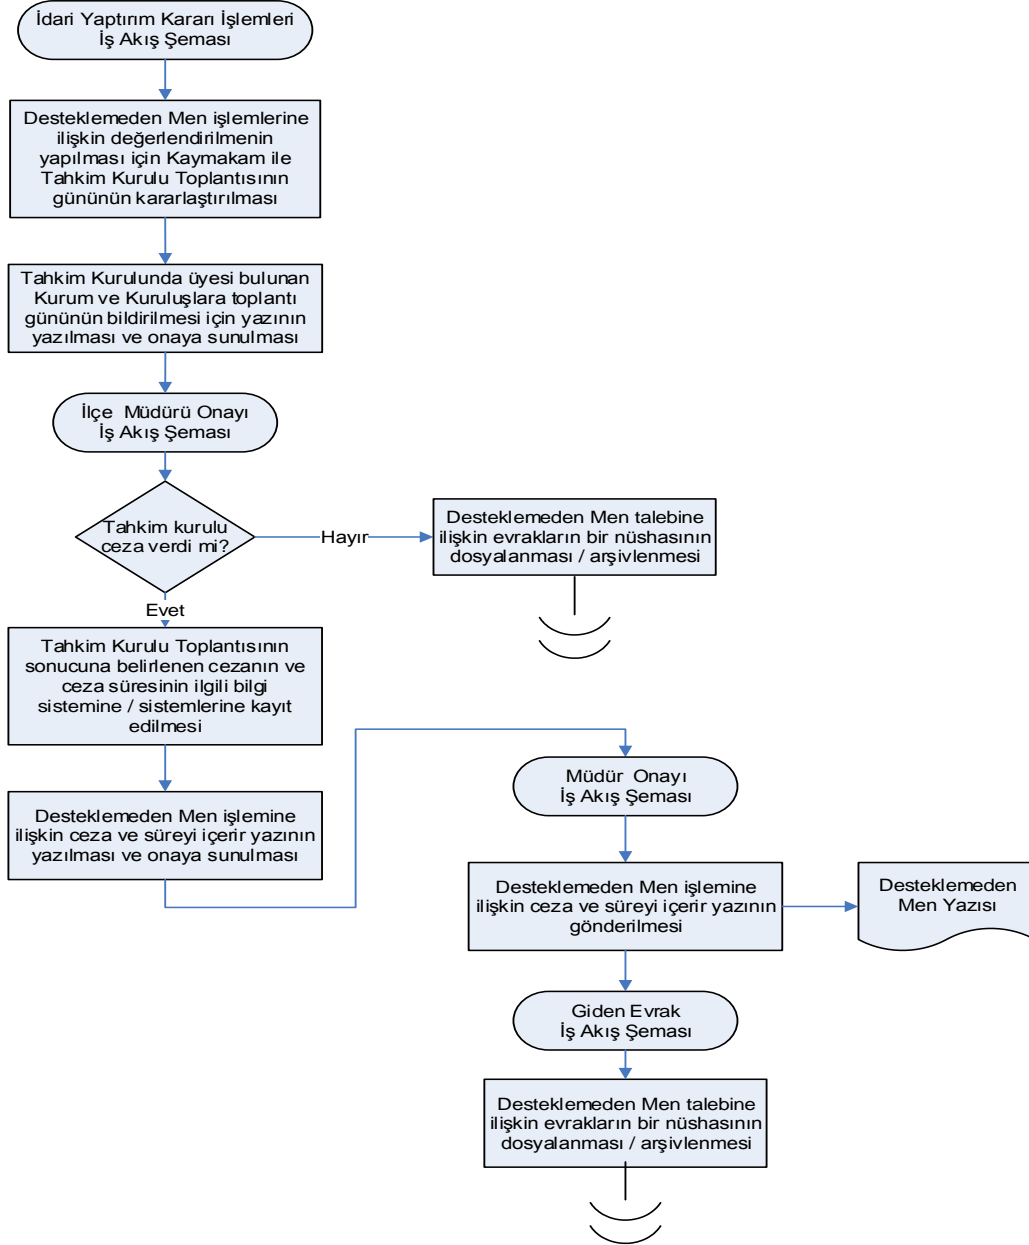

İŞ AKIŞ ŞEMASI

BİRİM :	POLATELİ İLÇE GIDA TARIM VE HAYVANCILIK MÜDÜRLÜĞÜ
ŞEMA NO :	GTHB.79.İLM.İKS/KYS.AKŞ.13/36
ŞEMA ADI :	DESTEKLEMEDEN MEN İŞLEMLERİ İŞ AKIŞ ŞEMASI

”

HAZIRLAYAN	KONTROL EDEN	ONAYLAYAN
Kalite Yönetim Ekibi	Kalite Yönetim Sorumlusu	Kalite Yönetim Temsilcisi