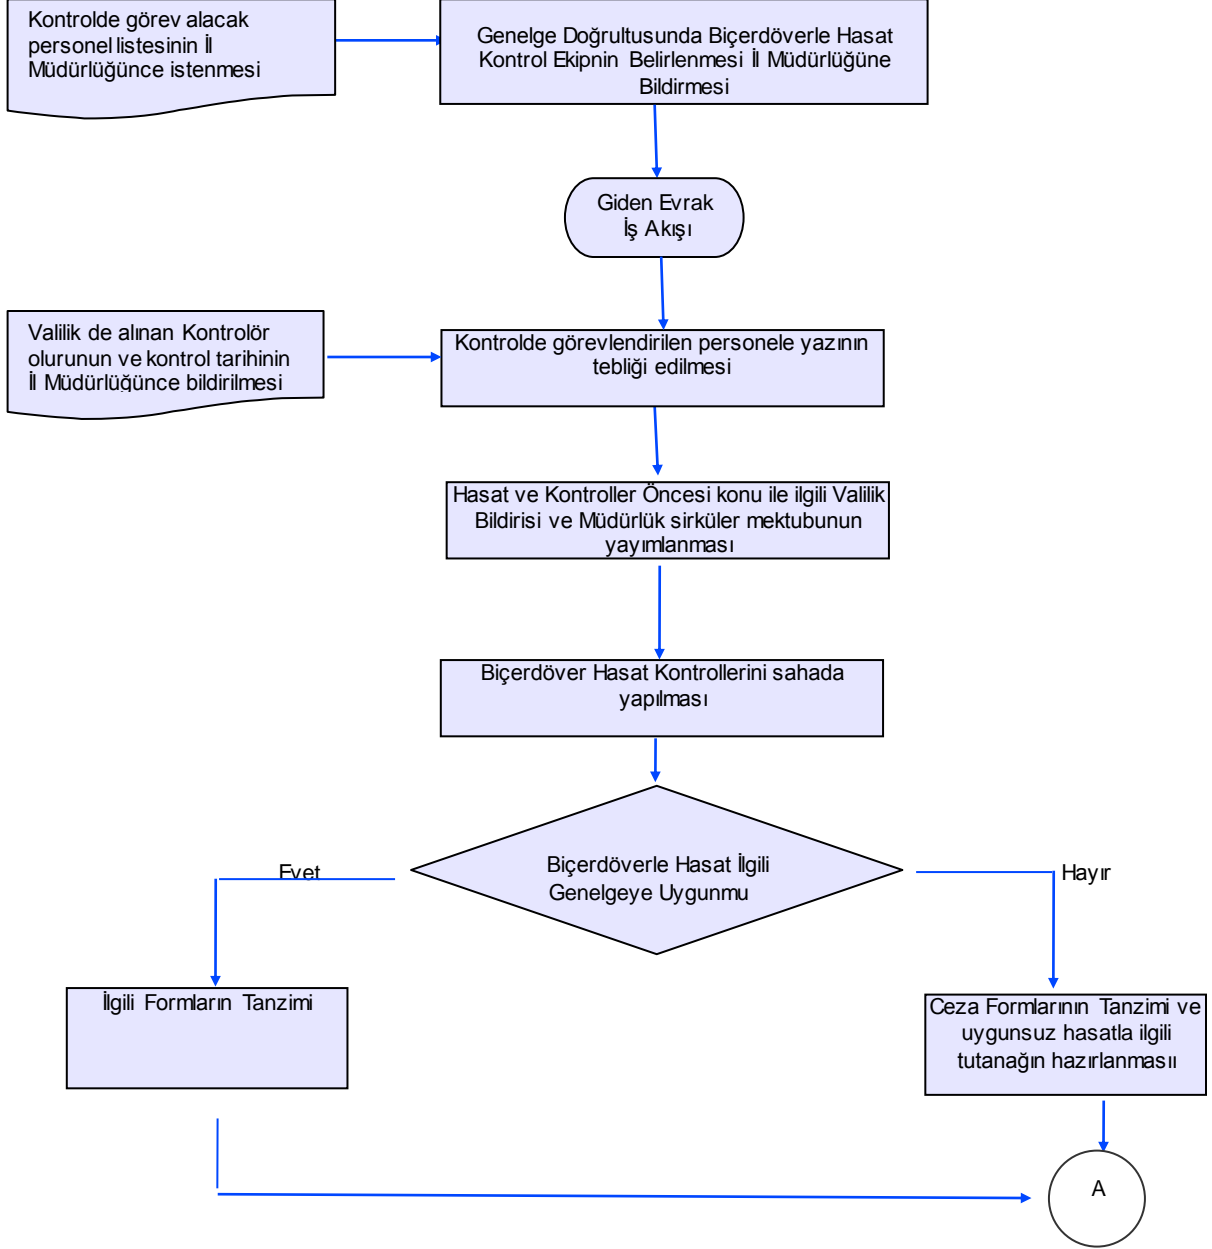


 <p>T.C. KİLİS VALİLİĞİ İL GIDA TARIM VE HAYVANCILIK MÜDÜRLÜĞÜ</p>	<h2>İŞ AKIŞ ŞEMASI</h2>
BİRİM :	POLATELİ İLÇE GIDA TARIM VE HAYVANCILIK MÜDÜRLÜĞÜ
ŞEMA NO :	GTHB.79.İLM.İKS/KYS.AKŞ.13/29
ŞEMA ADI :	BİÇERDÖVERLE HASAT VE KONTROLÜ

<b>HAZIRLAYAN</b> Kalite Yönetim Ekibi	<b>KONTROL EDEN</b> Kalite Yönetim Sorumlusu	<b>ONAYLAYAN</b> Kalite Yönetim Temsilcisi

T.C.  
KİLİS VALİLİĞİ  
İL GIDA TARIM VE HAYVANCILIK  
MÜDÜRLÜĞÜ

## İŞ AKIŞ ŞEMASI

BİRİM :	POLATELİ İLÇE GIDA TARIM VE HAYVANCILIK MÜDÜRLÜĞÜ
ŞEMA NO :	GTHB.79.İLM.İKS/KYS.AKŞ.13/29
ŞEMA ADI :	BİÇERDÖVERLE HASAT VE KONTROLÜ

HAZIRLAYAN Kalite Yönetim Ekibi	KONTROL EDEN Kalite Yönetim Sorumlusu	ONAYLAYAN Kalite Yönetim Temsilcisi