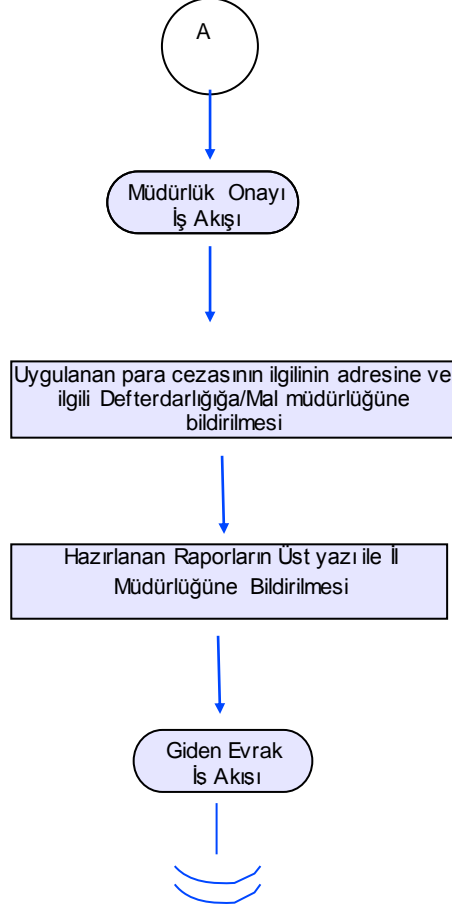


 <p>T.C. KİLİS VALİLİĞİ İL GIDA TARIM VE HAYVANCILIK MÜDÜRLÜĞÜ</p>	<h2>İŞ AKIŞ ŞEMASI</h2>
BİRİM :	POLATELİ İLÇE GIDA TARIM VE HAYVANCILIK MÜDÜRLÜĞÜ
ŞEMA NO :	GTHB.79.İLM.İKS/KYS.AKŞ.13/29
ŞEMA ADI :	BİÇERDÖVERLE HASAT VE KONTROLÜ

<b>HAZIRLAYAN</b> Kalite Yönetim Ekibi	<b>KONTROL EDEN</b> Kalite Yönetim Sorumlusu	<b>ONAYLAYAN</b> Kalite Yönetim Temsilcisi

T.C.  
KİLİS VALİLİĞİ  
İL GIDA TARIM VE HAYVANCILIK  
MÜDÜRLÜĞÜ

## İŞ AKIŞ ŞEMASI

BİRİM :	POLATELİ İLÇE GIDA TARIM VE HAYVANCILIK MÜDÜRLÜĞÜ
ŞEMA NO :	GTHB.79.İLM.İKS/KYS.AKŞ.13/29
ŞEMA ADI :	BİÇERDÖVERLE HASAT VE KONTROLÜ

HAZIRLAYAN Kalite Yönetim Ekibi	KONTROL EDEN Kalite Yönetim Sorumlusu	ONAYLAYAN Kalite Yönetim Temsilcisi