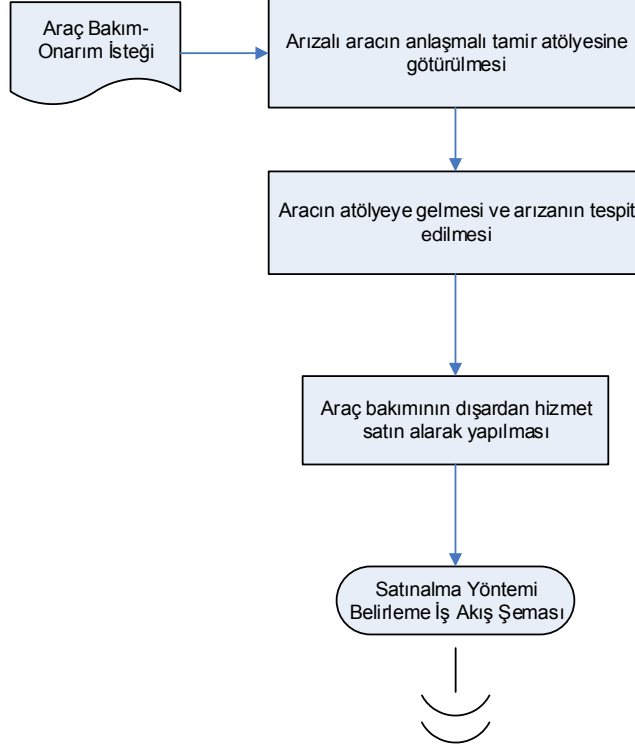

TC
KİLİS VALİLİĞİ
İL GIDA TARIM VE HAYVANCILIK
MÜDÜRLÜĞÜ

İŞ AKIŞ ŞEMASI

BİRİM :	POLATELİ İLÇE GIDA TARIM VE HAYVANCILIK MÜDÜRLÜĞÜ
ŞEMA NO :	GTHB.79.İLM.İKS/KYS.AKŞ.13/10
ŞEMA ADI :	ARAÇ BAKIMI İŞLEMLERİ İŞ AKIŞI ŞEMASI

HAZIRLAYAN Kalite Yönetim Ekibi	KONTROL EDEN Kalite Yönetim Sorumlusu	ONAYLAYAN Kalite Yönetim Temsilcisi