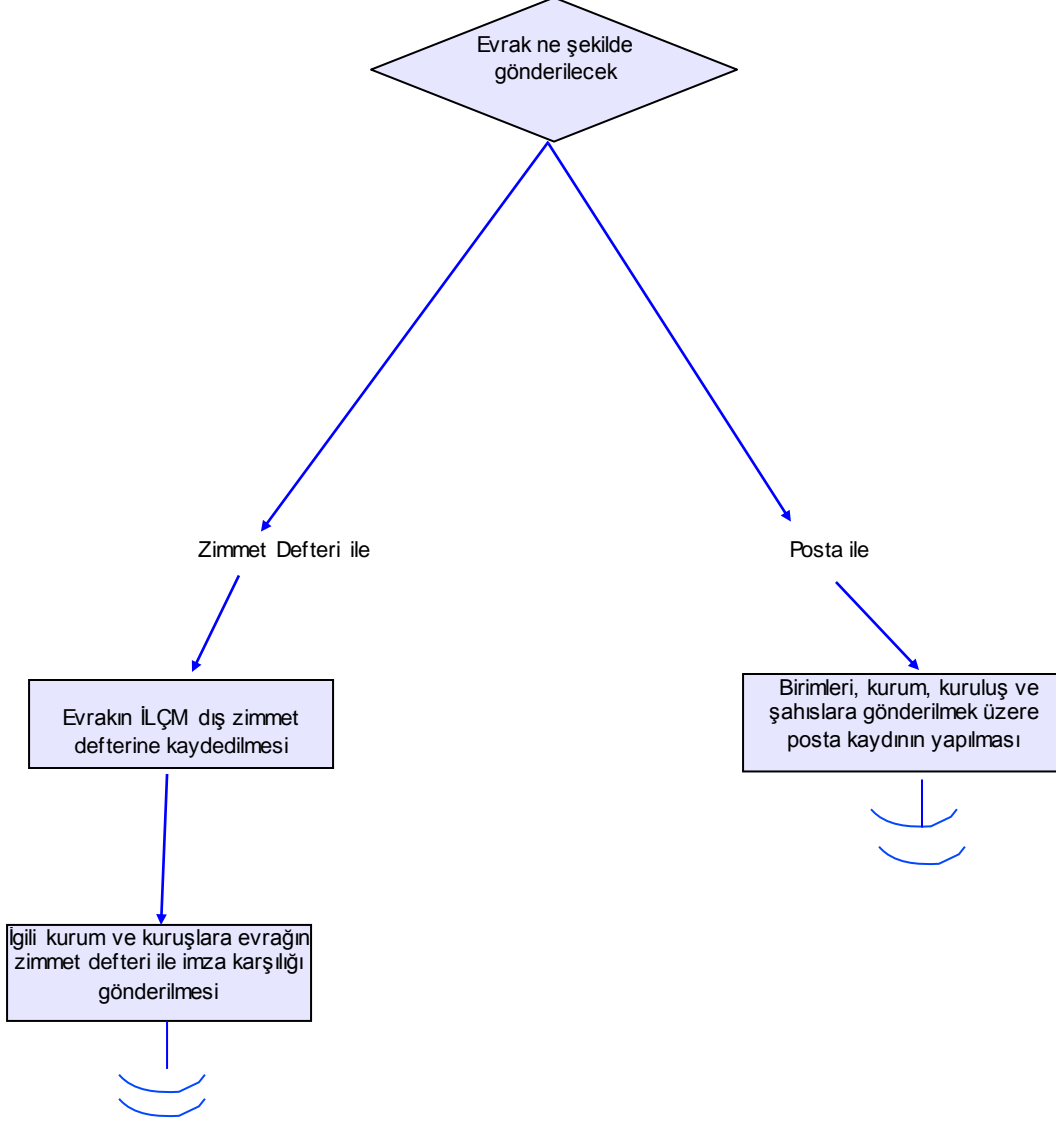

İŞ AKIŞ ŞEMASI

BİRİM :	POLATELİ İLÇE GIDA TARIM VE HAYVANCILIK MÜDÜRLÜĞÜ
ŞEMA NO :	GTHB.79.İLM.İKS/KYS.AKŞ.13/04
ŞEMA ADI :	GİDEN EVRAK

HAZIRLAYAN	KONTROL EDEN	ONAYLAYAN
Kalite Yönetim Ekibi	Kalite Yönetim Sorumlusu	Kalite Yönetim Temsilcisi