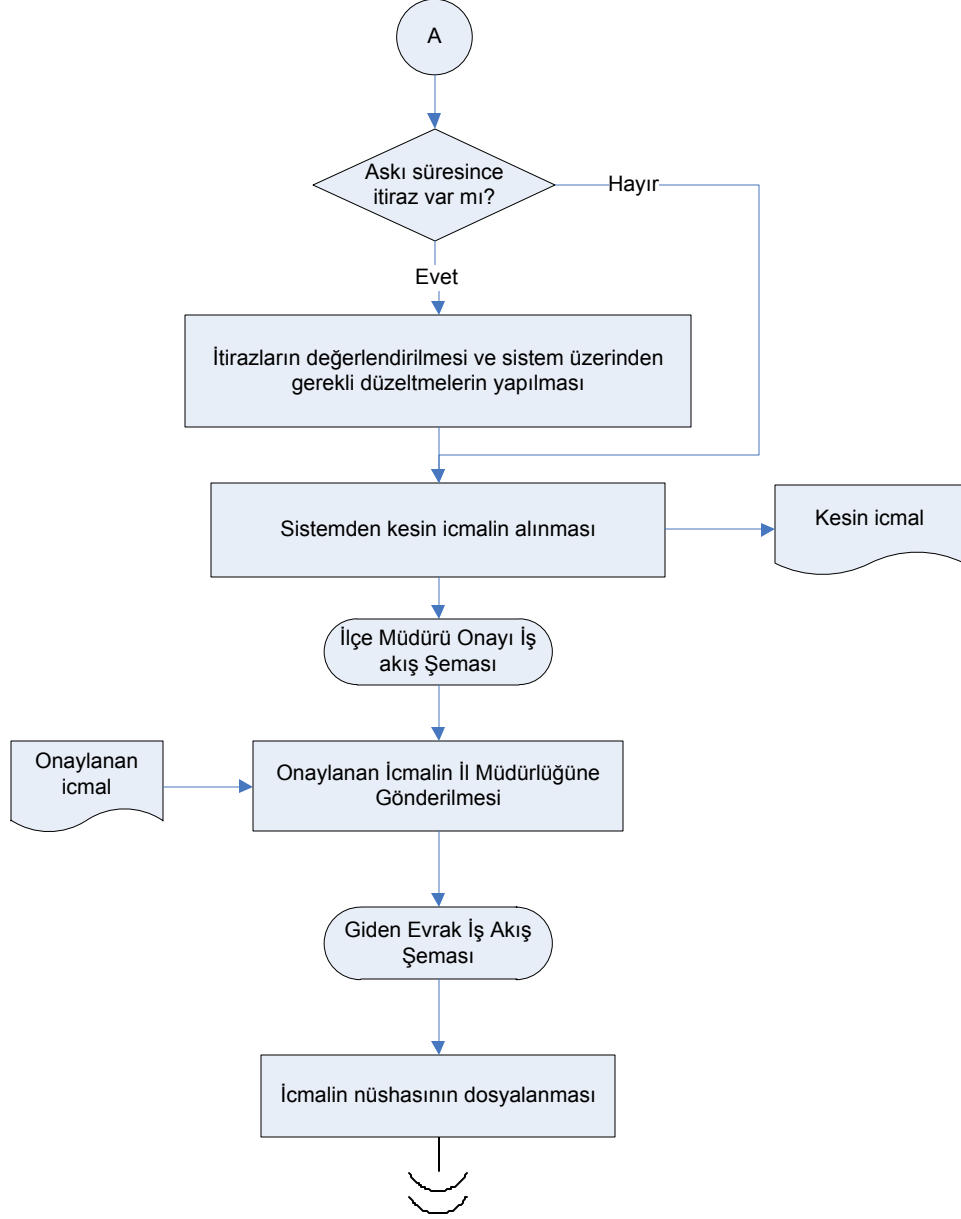

İŞ AKIŞ ŞEMASI

BİRİM: MUSABEYLİ İLÇE GIDA TARIM VE HAYVANCILIK MÜDÜRLÜĞÜ

ŞEMA NO: GTHB.79.İLM.İKS/KYS.AKŞ.12/37

ŞEMA ADI: ORGANİK TARIM DESTEKLEMELERİ İŞ AKIŞ ŞEMASI

HAZIRLAYAN
Kalite Yönetim Ekibi

KONTROL EDEN
Kalite Yönetim Sorumlusu

ONAYLAYAN
Kalite Yönetim Temsilcisi

İŞ AKIŞ ŞEMASI

BİRİM: ELBEYLİ İLÇE GIDA TARIM VE HAYVANCILIK MÜDÜRLÜĞÜ

ŞEMA NO: GTHB.79.İLM.İKS/KYS.AKŞ.11/

ŞEMA ADI: ORGANİK TARIM DESTEKLEMELERİ İŞ AKIŞ ŞEMASI

HAZIRLAYAN
Kalite Yönetim Ekibi

KONTROL EDEN
Kalite Yönetim Sorumlusu

ONAYLAYAN
Kalite Yönetim Temsilcisi