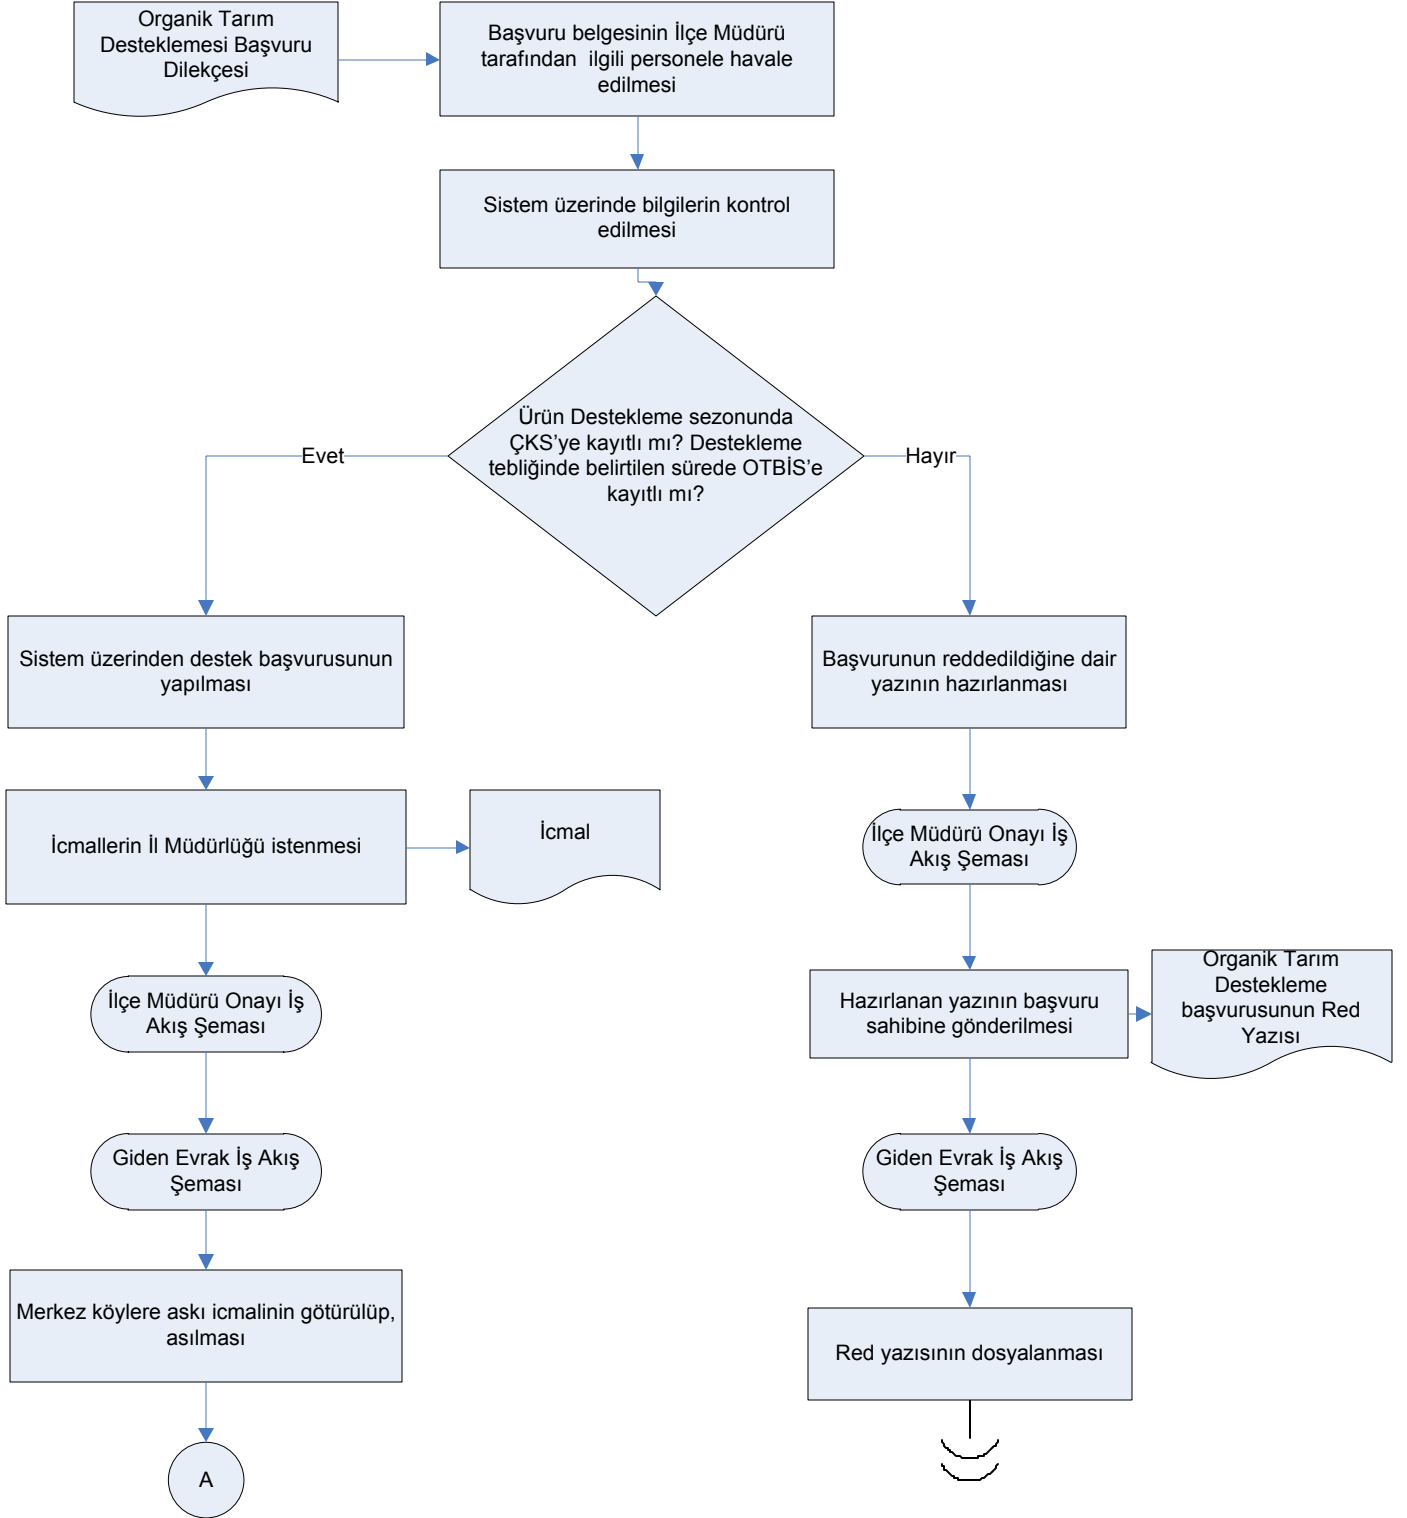

İŞ AKIŞ ŞEMASI

BİRİM: MUSABEYLİ İLÇE GIDA TARIM VE HAYVANCILIK MÜDÜRLÜĞÜ

ŞEMA NO: GTHB.79.İLM.İKS/KYS.AKŞ.12/37

ŞEMA ADI: ORGANİK TARIM DESTEKLEMELERİ İŞ AKIŞ ŞEMASI

HAZIRLAYAN
Kalite Yönetim Ekibi

KONTROL EDEN
Kalite Yönetim Sorumlusu

ONAYLAYAN
Kalite Yönetim Temsilcisi

İŞ AKIŞ ŞEMASI

BİRİM: ELBEYLİ İLÇE GIDA TARIM VE HAYVANCILIK MÜDÜRLÜĞÜ

ŞEMA NO: GTHB.79.İLM.İKS/KYS.AKŞ.11/

ŞEMA ADI: ORGANİK TARIM DESTEKLEMELERİ İŞ AKIŞ ŞEMASI

HAZIRLAYAN
Kalite Yönetim Ekibi

KONTROL EDEN
Kalite Yönetim Sorumlusu

ONAYLAYAN
Kalite Yönetim Temsilcisi