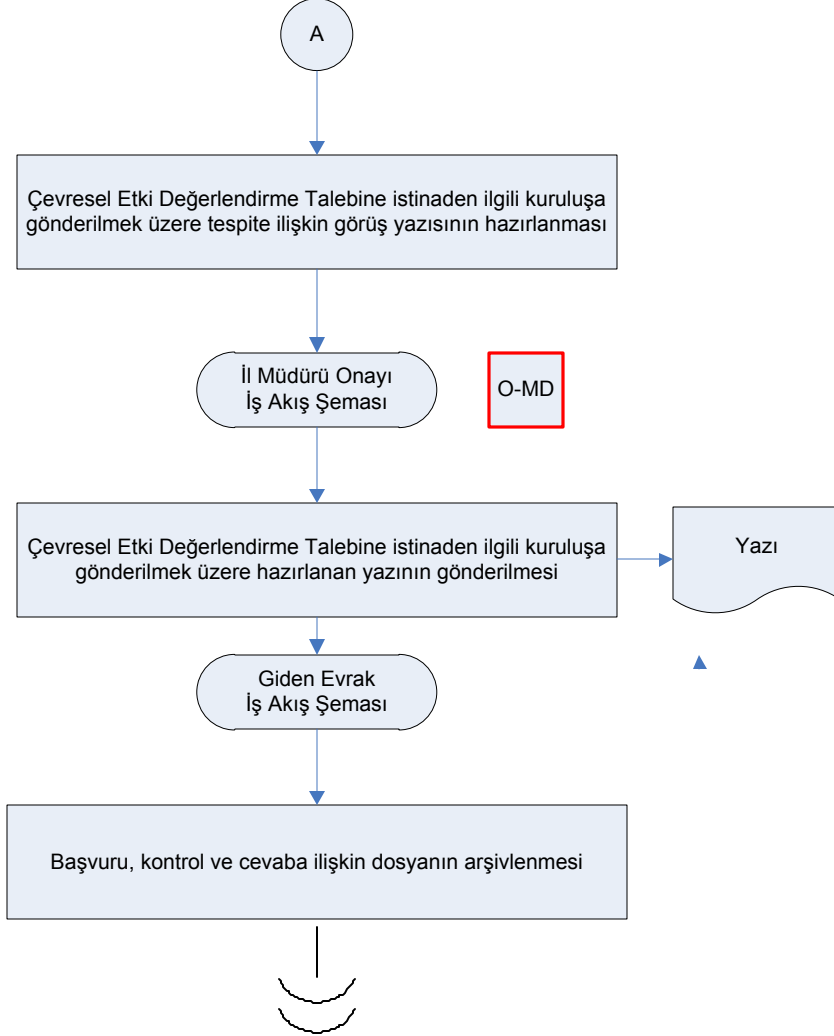

İŞ AKIŞ ŞEMASI

BİRİM: ELBEYLİ İLÇE GIDA TARIM VE HAYVANCILIK MÜDÜRLÜĞÜ

ŞEMA NO: GTHB.79.İLM.İKS/KYS.AKŞ.11.23

ŞEMA ADI: ÇEVRESEL ETKİ DEĞERLENDİRME İŞLEMLERİ İŞ AKIŞ ŞEMASI

HAZIRLAYAN Kalite Yönetim Ekibi	KONTROL EDEN Kalite Yönetim Sorumlusu	ONAYLAYAN Kalite Yönetim Temsilcisi

İŞ AKIŞ ŞEMASI

BİRİM: İZMİR İL GIDA TARIM VE HAYVANCILIK MÜDÜRLÜĞÜ / TARIMSAL ALTYAPI VE ARAZI DEĞERLENDİRME ŞUBE MÜDÜRLÜĞÜ

ŞEMA NO: GTHB.35.İLM.İKS/KYS.AKŞ.06.02

ŞEMA ADI: ÇEVRESEL ETKİ DEĞERLENDİRME İŞLEMLERİ İŞ AKIŞ ŞEMASI