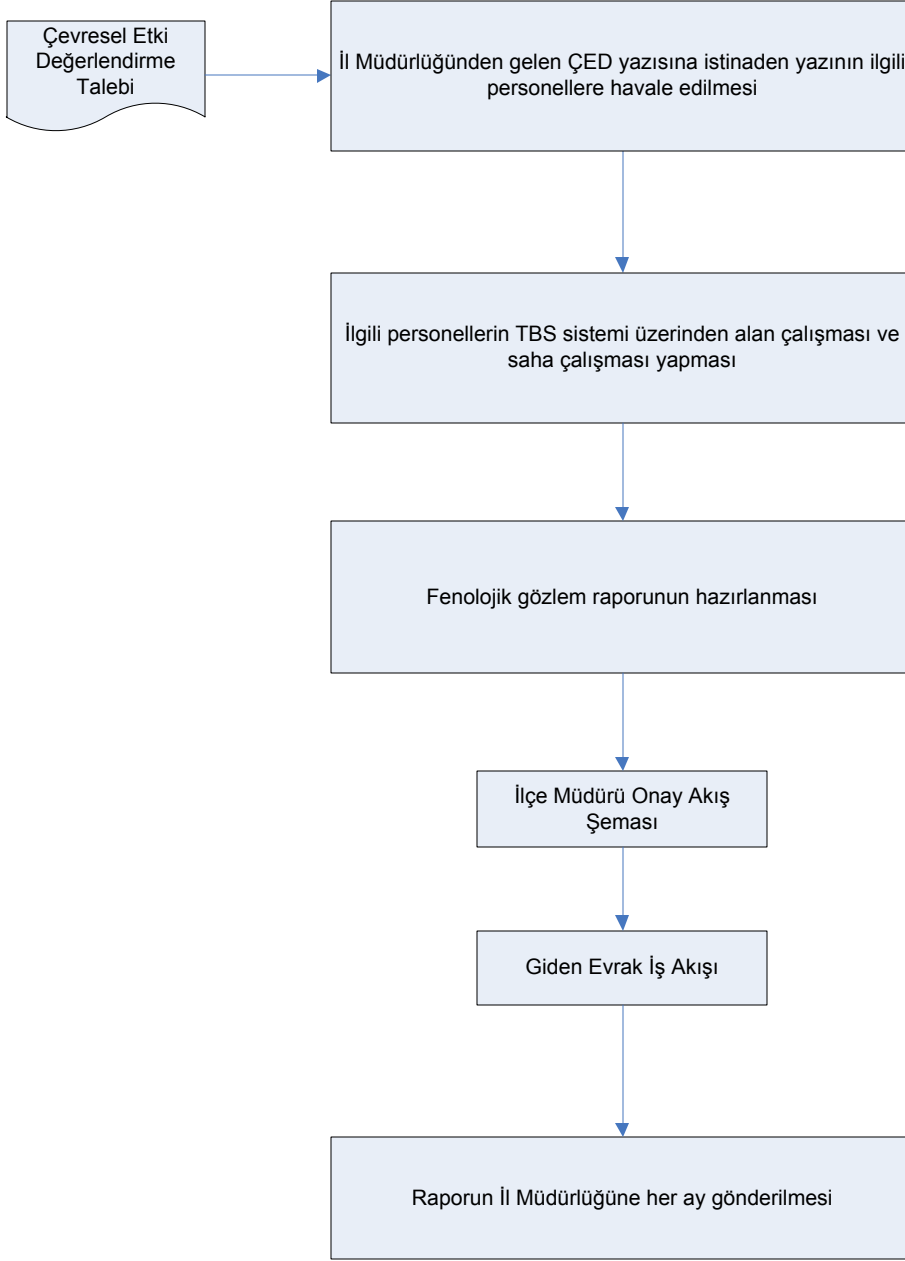

İŞ AKIŞ ŞEMASI

BİRİM: ELBEYLİ İLÇE GIDA TARIM VE HAYVANCILIK MÜDÜRLÜĞÜ

ŞEMA NO: GTHB.79.İLM.İKS/KYS.AKŞ.11.23

ŞEMA ADI: ÇEVRESEL ETKİ DEĞERLENDİRME İŞLEMLERİ İŞ AKIŞ ŞEMASI

HAZIRLAYAN Kalite Yönetim Ekibi	KONTROL EDEN Kalite Yönetim Sorumlusu	ONAYLAYAN Kalite Yönetim Temsilcisi