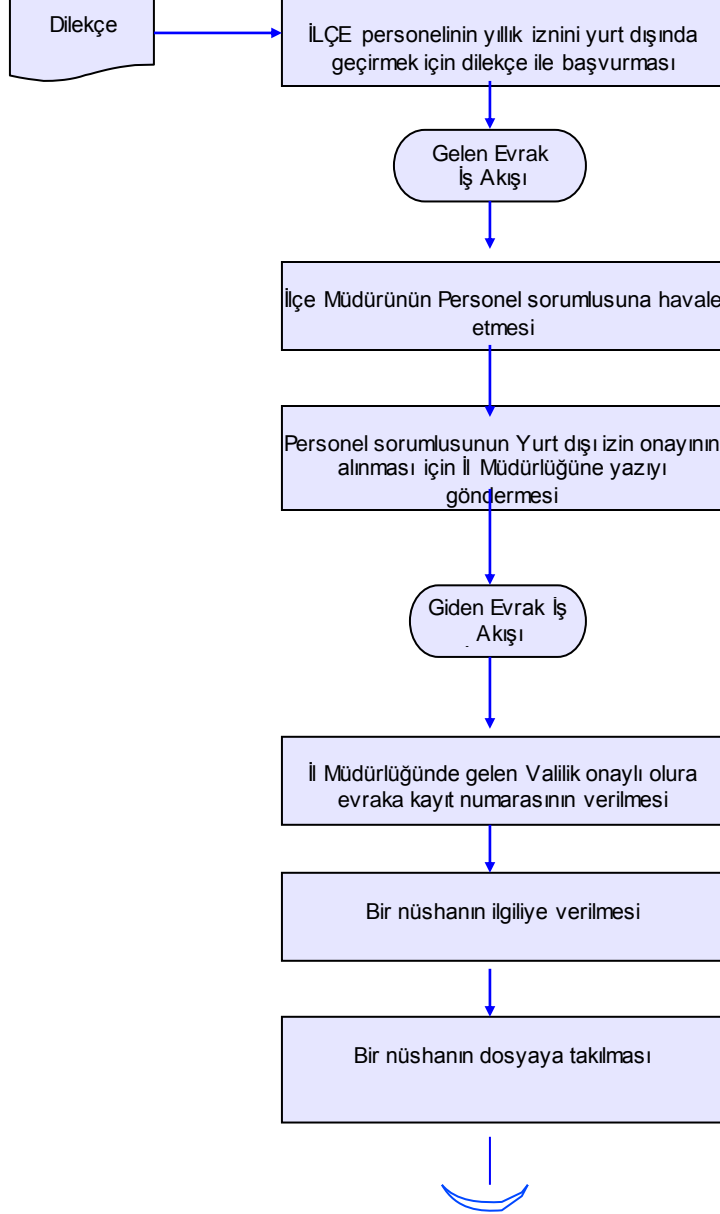

İŞ AKIŞ ŞEMASI

BİRİM :	ELBEYLİ İLÇE GIDA TARIM VE HAYVANCILIK MÜDÜRLÜĞÜ
ŞEMA NO :	GTHB.79.İLM.İKS/KYS.AKŞ.11/16
ŞEMA ADI :	YURT DIŞI İSTEMİ

HAZIRLAYAN Kalite Yönetim Ekibi	KONTROL EDEN Kalite Yönetim Sorumlusu	ONAYLAYAN Kalite Yönetim Temsilcisi