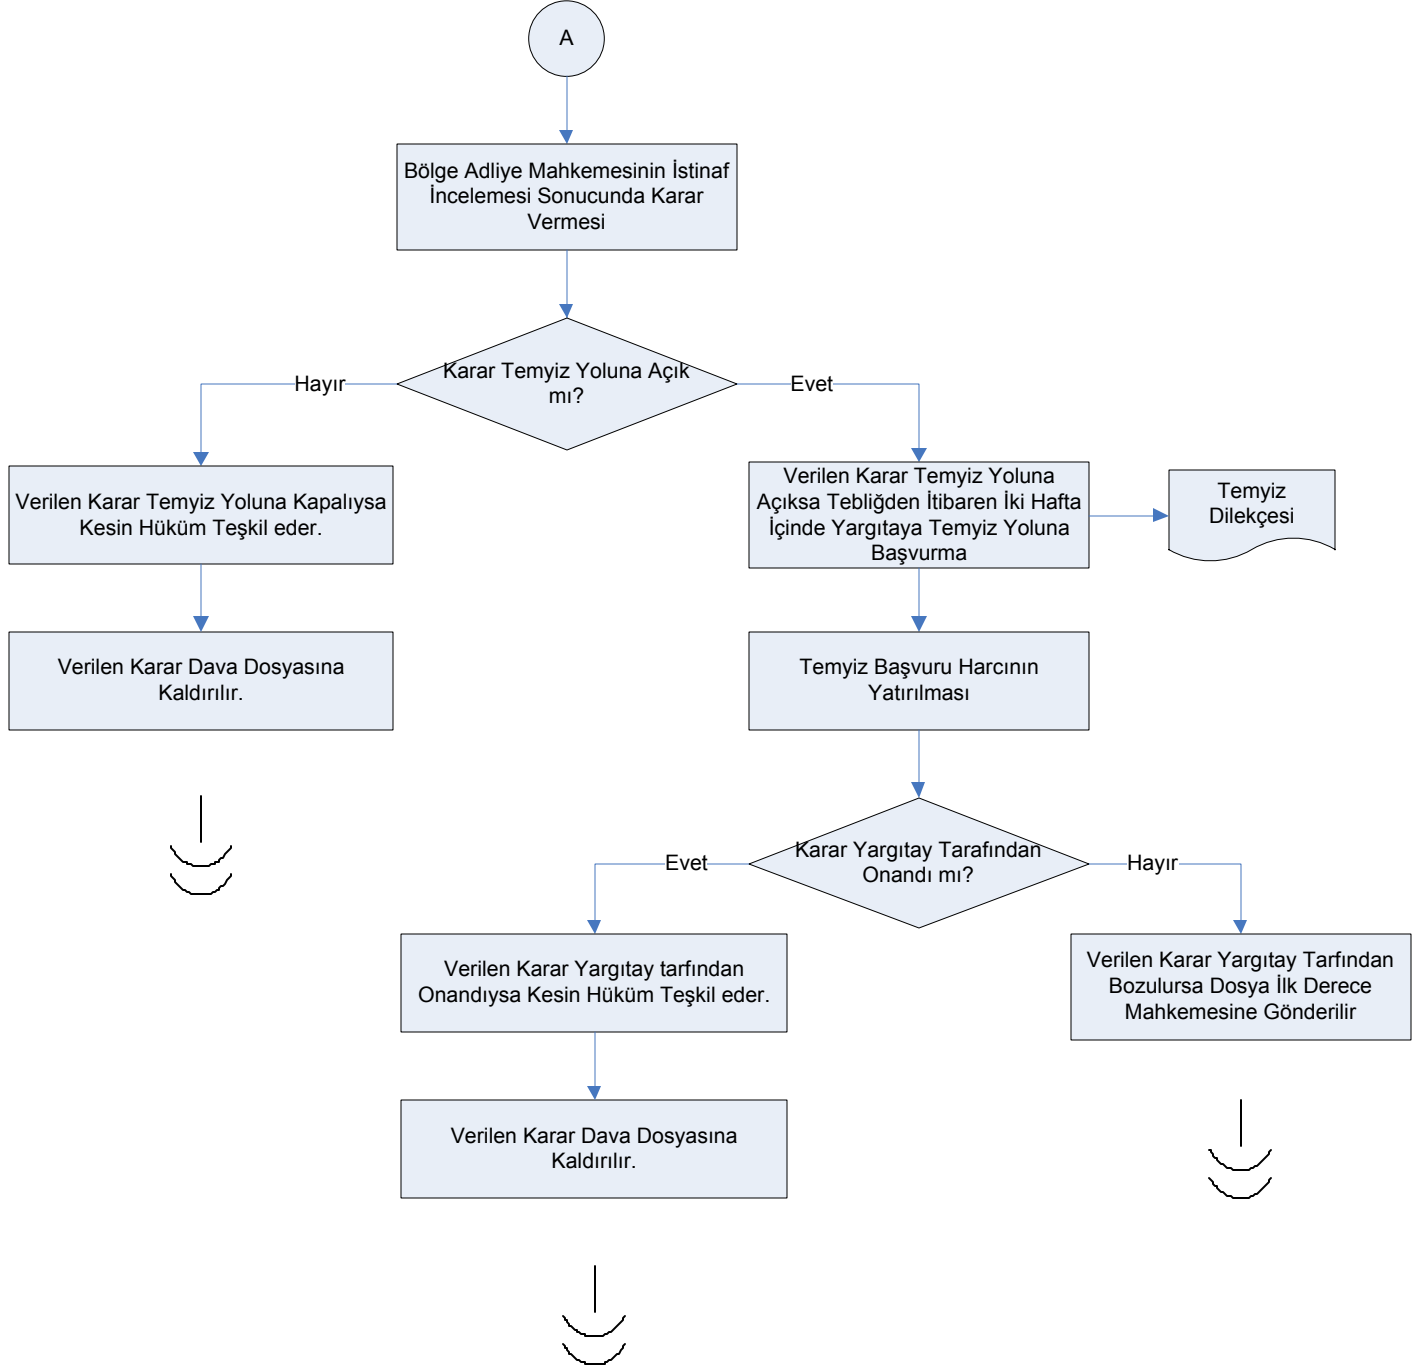

# İŞ AKIŞ ŞEMASI

BİRİM:	KİLİS GIDA TARIM VE HAYVANCILIK İL MÜDÜRLÜĞÜ / HUKUK İŞLERİ BİRİMİ
ŞEMA NO:	GTHB.79.İLM.İKS/KYS.AKŞ.10.01
ŞEMA ADI:	HUKUK DAVASI İŞ AKIŞ ŞEMASI

HAZIRLAYAN Kalite Yönetim Ekibi	KONTROL EDEN Kalite Yönetim Sorumlusu	ONAYLAYAN Kalite Yönetim Temsilcisi

# İŞ AKIŞ ŞEMASI

BİRİM:	KİLİS GIDA TARIM VE HAYVANCILIK İL MÜDÜRLÜĞÜ / HUKUK İŞLERİ BİRİMİ
ŞEMA NO:	GTHB.79.İLM.İKS/KYS.AKŞ.10.01
ŞEMA ADI:	HUKUK DAVASI İŞ AKIŞ ŞEMASI

HAZIRLAYAN	KONTROL EDEN	ONAYLAYAN
Kalite Yönetim Ekibi	Kalite Yönetim Sorumlusu	Kalite Yönetim Temsilcisi