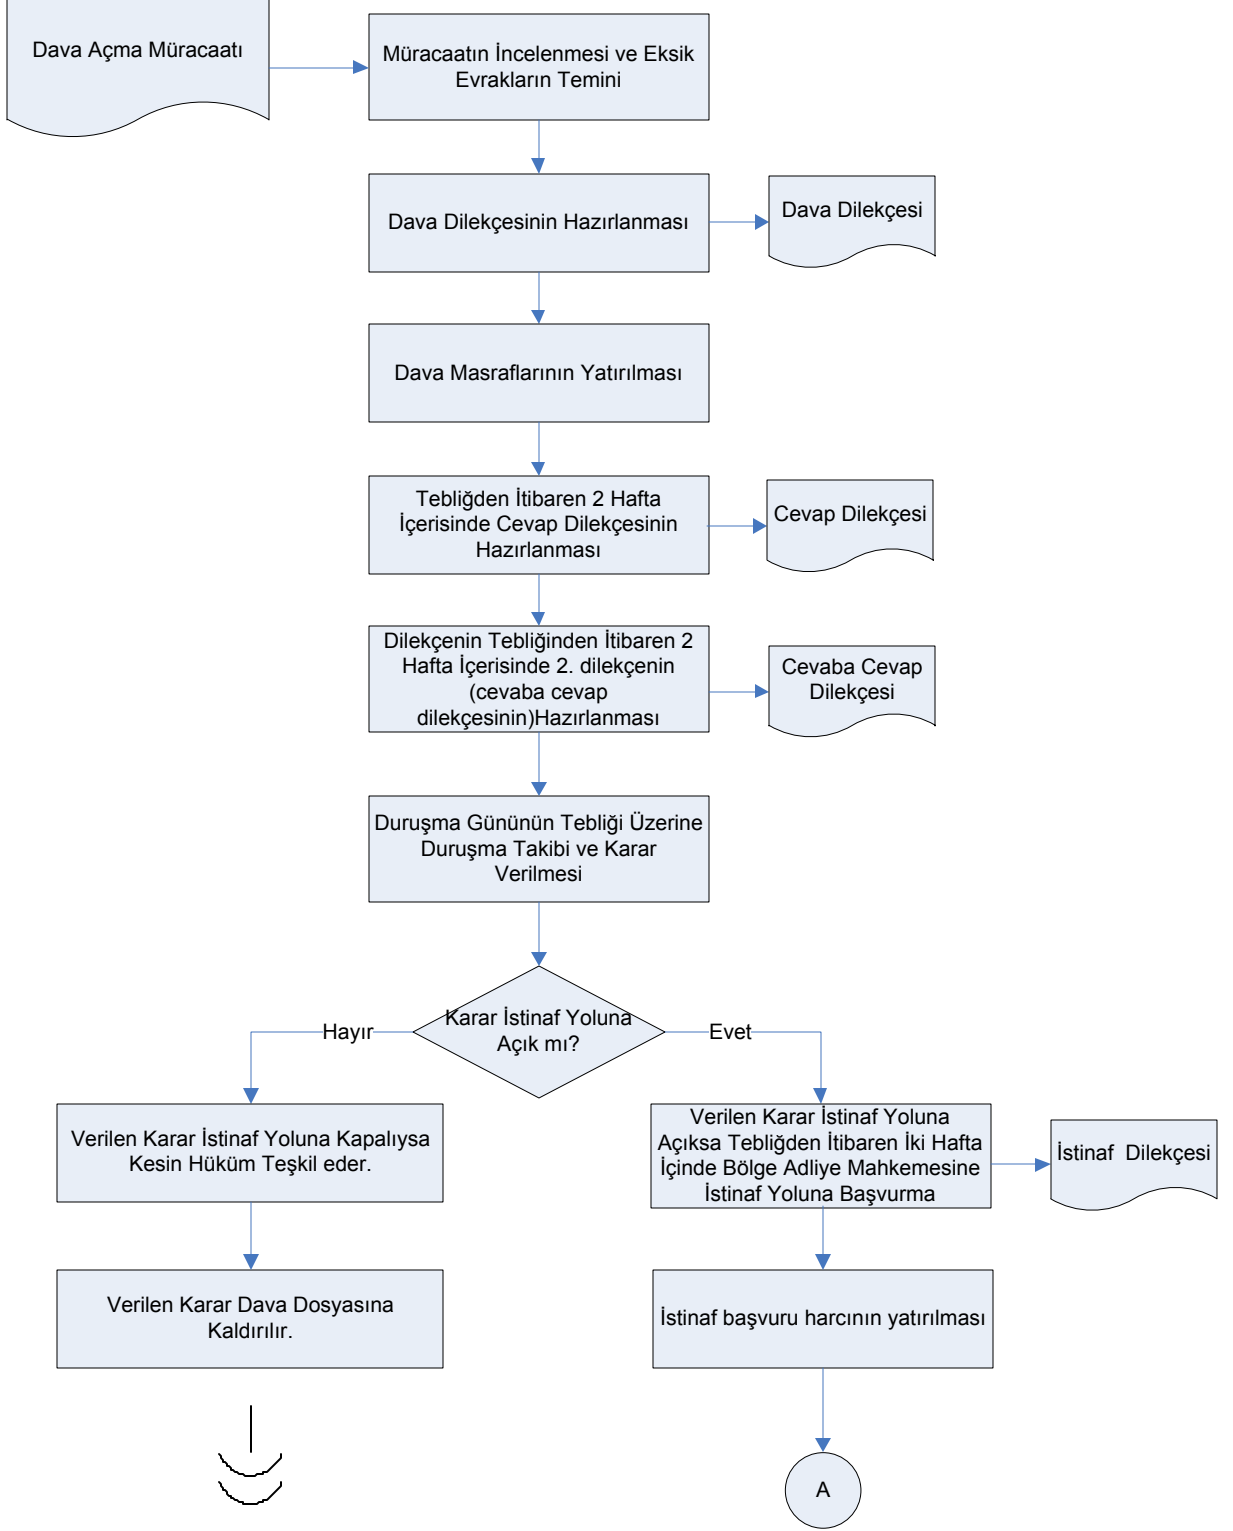

# İŞ AKIŞ ŞEMASI

BİRİM:	KİLİS GIDA TARIM VE HAYVANCILIK İL MÜDÜRLÜĞÜ / HUKUK İŞLERİ BİRİMİ
ŞEMA NO:	GTHB.79.İLM.İKS/KYS.AKŞ.10.01
ŞEMA ADI:	HUKUK DAVASI İŞ AKIŞ ŞEMASI

HAZIRLAYAN Kalite Yönetim Ekibi	KONTROL EDEN Kalite Yönetim Sorumlusu	ONAYLAYAN Kalite Yönetim Temsilcisi

# İŞ AKIŞ ŞEMASI

BİRİM:	KİLİS GIDA TARIM VE HAYVANCILIK İL MÜDÜRLÜĞÜ / HUKUK İŞLERİ BİRİMİ
ŞEMA NO:	GTHB.79.İLM.İKS/KYS.AKŞ.10.01
ŞEMA ADI:	HUKUK DAVASI İŞ AKIŞ ŞEMASI

HAZIRLAYAN	KONTROL EDEN	ONAYLAYAN
Kalite Yönetim Ekibi	Kalite Yönetim Sorumlusu	Kalite Yönetim Temsilcisi