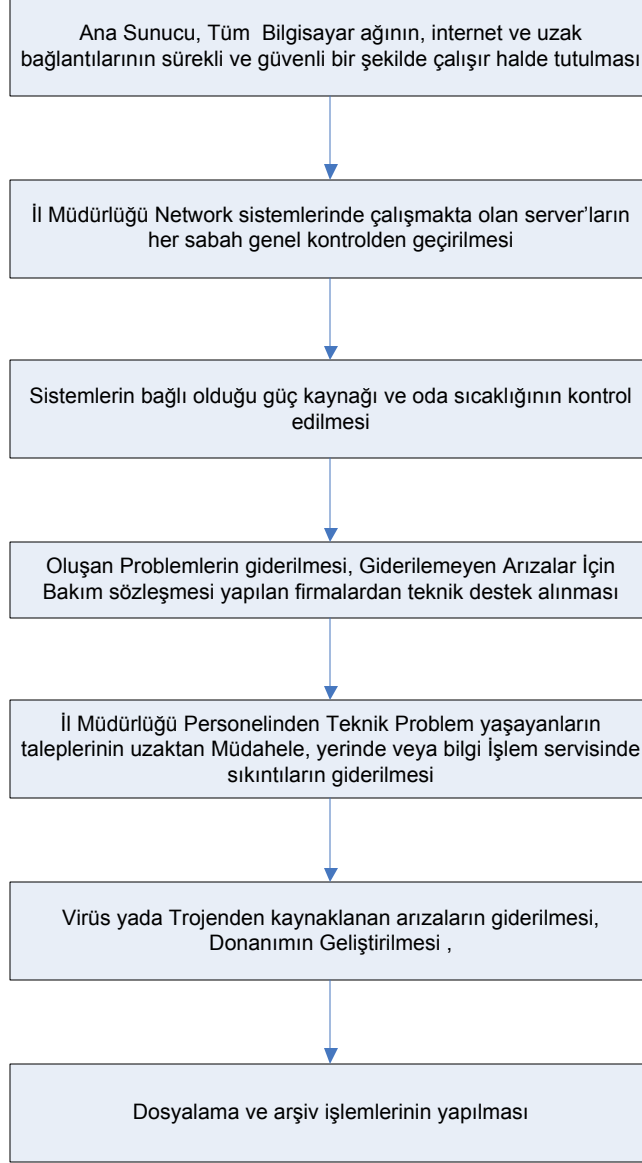

İŞ AKIŞ ŞEMASI

BİRİM:	KİLİS İL GIDA TARIM VE HAYVANCILIK MÜDÜRLÜĞÜ / İDARİ VE MALİ İŞLER ŞUBE MÜDÜRLÜĞÜ
ŞEMA NO:	GTHB.79.İLM.İKS/KYS.AKŞ.07.35
ŞEMA ADI:	NETWORK SİSTEMLERİ VE BİLGİSAYAR AĞININ BAKIMI İŞ AKIŞI ŞEMASI

HAZIRLAYAN	KONTROL EDEN	ONAYLAYAN
Kalite Yönetim Ekibi	Kalite Yönetim Sorumlusu	Kalite Yönetim Temsilcisi