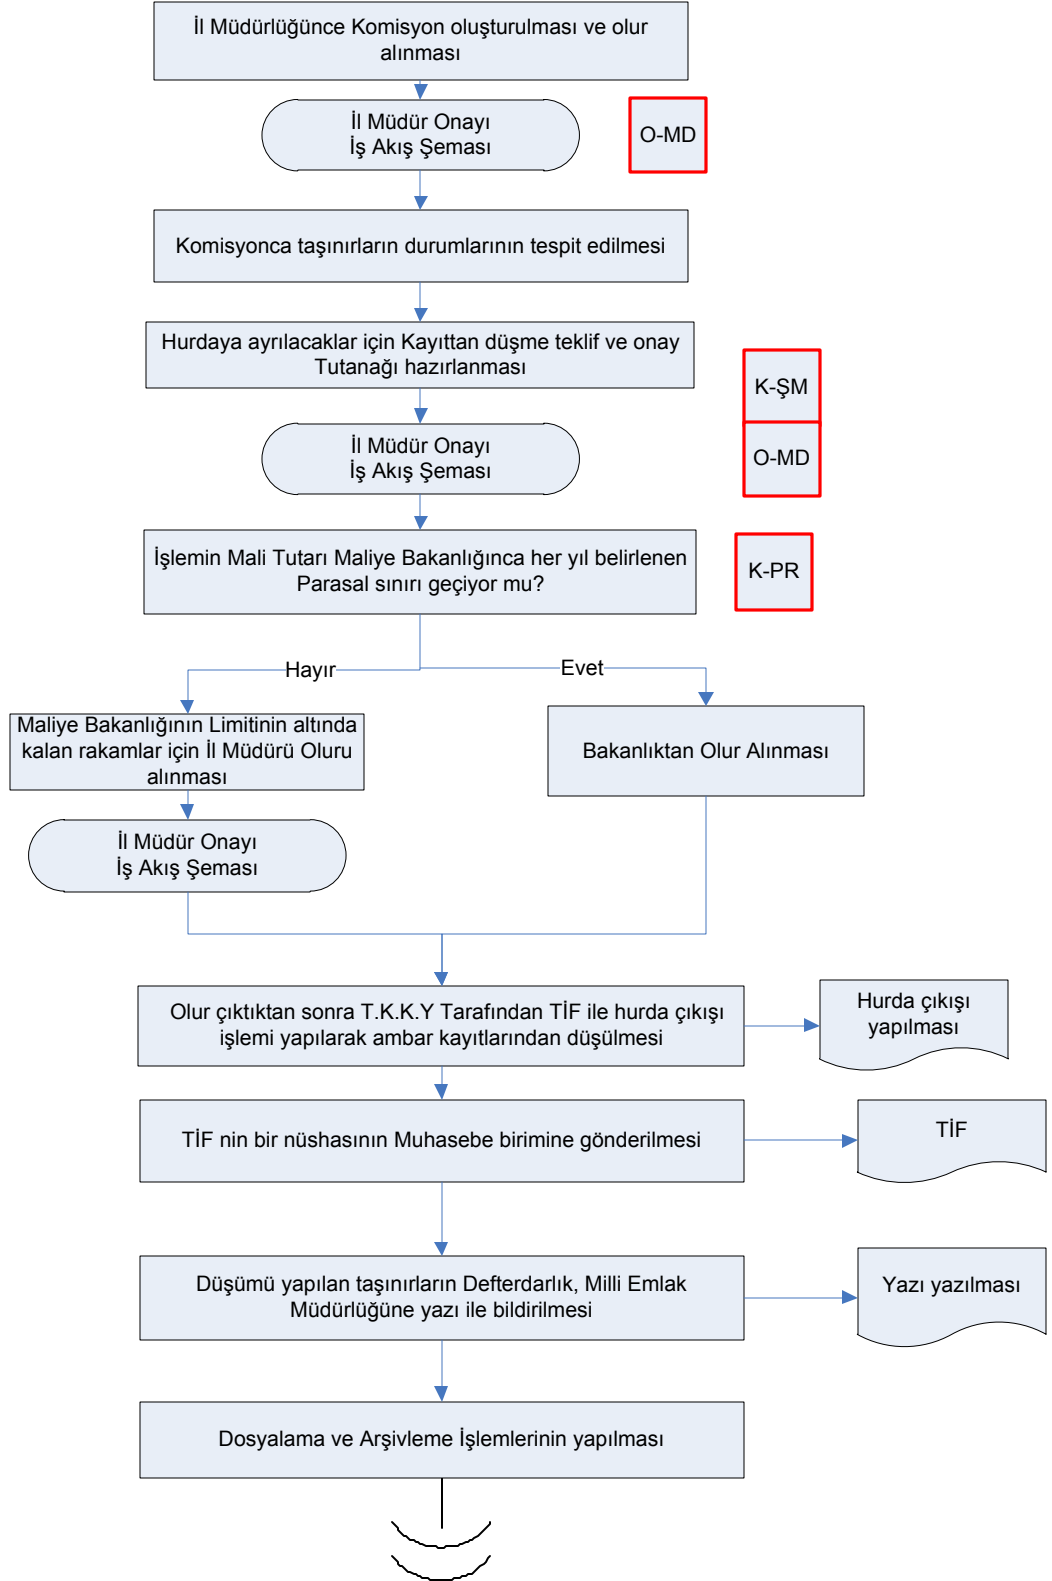

İŞ AKIŞ ŞEMASI

BİRİM:	KİLİS İL GIDA TARIM VE HAYVANCILIK MÜDÜRLÜĞÜ / İDARİ VE MALİ İŞLER ŞUBE MÜDÜRLÜĞÜ
ŞEMA NO:	GTHB.79.İLM.İKS/KYS.AKŞ.07/33
ŞEMA ADI:	DEMİRBAŞLARIN HURDAYA AYRILMASI İŞ AKIŞI ŞEMASI

HAZIRLAYAN	KONTROL EDEN	ONAYLAYAN
Kalite Yönetim Ekibi	Kalite Yönetim Sorumlusu	Kalite Yönetim Temsilcisi