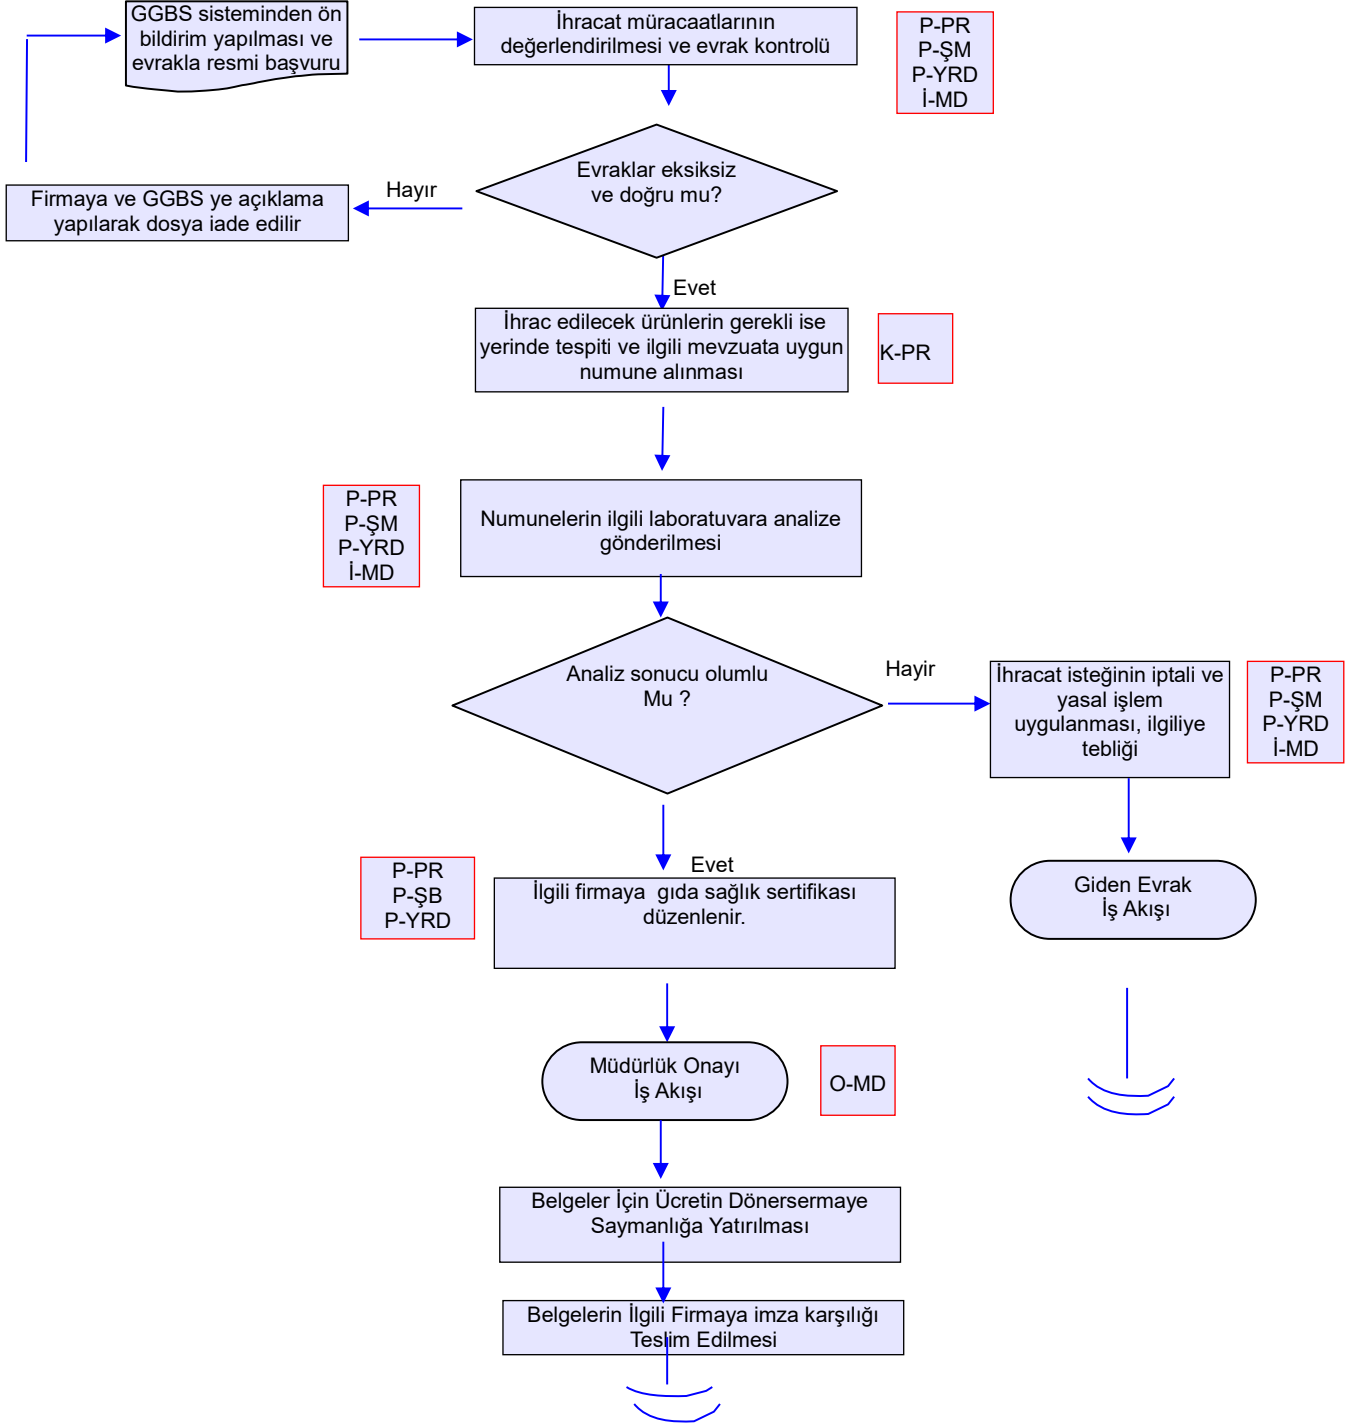


 <p>T.C. KÜLTÜR VE İKLİM BAKANLIĞI İL GIDA, TARIM VE HAYVANCILIK MÜDÜRLÜĞÜ</p>	<h1>İŞ AKIŞ ŞEMASI</h1>
BİRİM :	GIDA VE YEM ŞUBE MÜDÜRLÜĞÜ
ŞEMA NO :	GTHB.79.İLM.İKS/KYS.AKŞ.06/20
ŞEMA ADI :	İHRACAT İŞ AKIŞ ŞEMASI

HAZIRLAYAN	ONAYLAYAN
İKS/KYS SORUMLUSU	İL MÜDÜRÜ