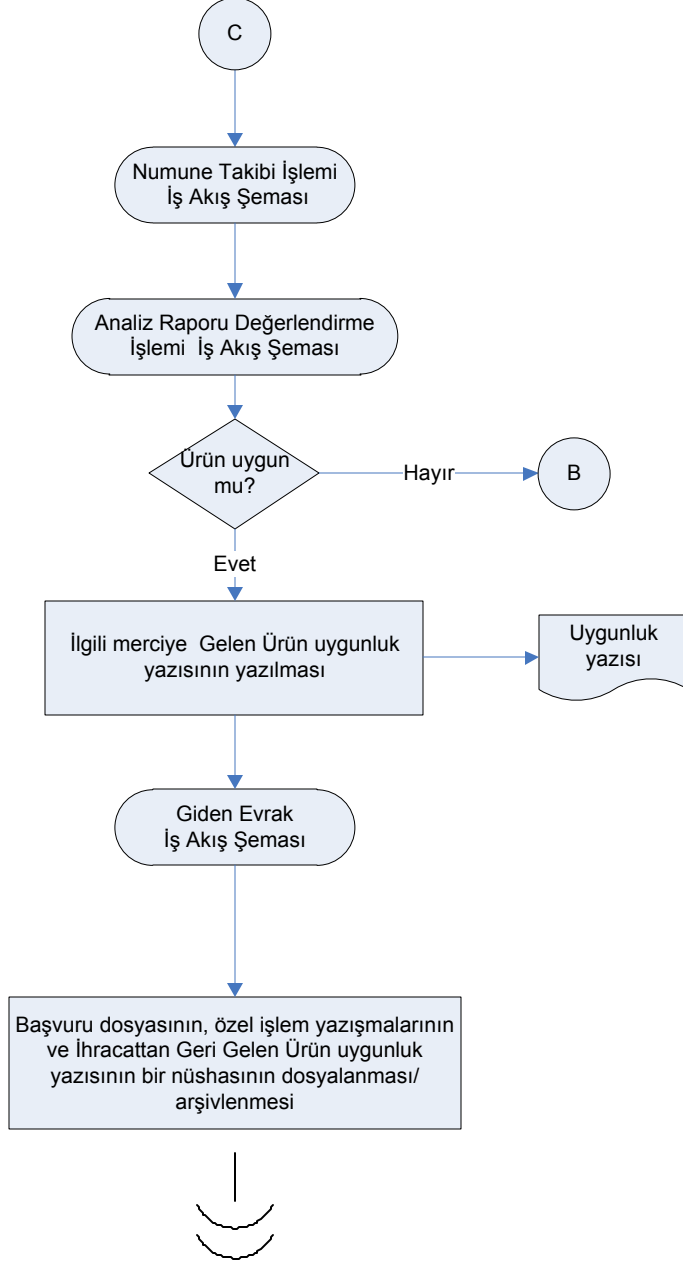

İŞ AKIŞ ŞEMASI

BİRİM:	KİLİS İL GIDA TARIM VE HAYVANCILIK MÜDÜRLÜĞÜ / GIDA VE YEM ŞUBE MÜDÜRLÜĞÜ
ŞEMA NO:	GTHB.79.İLM.İKS/KYS.AKŞ.06.10
ŞEMA ADI:	ÖZEL İŞLEME TABİ TUTMA İŞ AKIŞ ŞEMASI

HAZIRLAYAN	KONTROL EDEN	ONAYLAYAN
Kalite Yönetim Ekibi	Kalite Yönetim Sorumlusu	Kalite Yönetim Temsilcisi

İŞ AKIŞ ŞEMASI

BİRİM:	KİLİS İL GIDA TARIM VE HAYVANCILIK MÜDÜRLÜĞÜ / GIDA VE YEM ŞUBE MÜDÜRLÜĞÜ
ŞEMA NO:	GTHB.79.İLM.İKS/KYS.AKŞ.06.10
ŞEMA ADI:	ÖZEL İŞLEME TABİ TUTMA İŞ AKIŞ ŞEMASI

HAZIRLAYAN Kalite Yönetim Ekibi	KONTROL EDEN Kalite Yönetim Sorumlusu	ONAYLAYAN Kalite Yönetim Temsilcisi