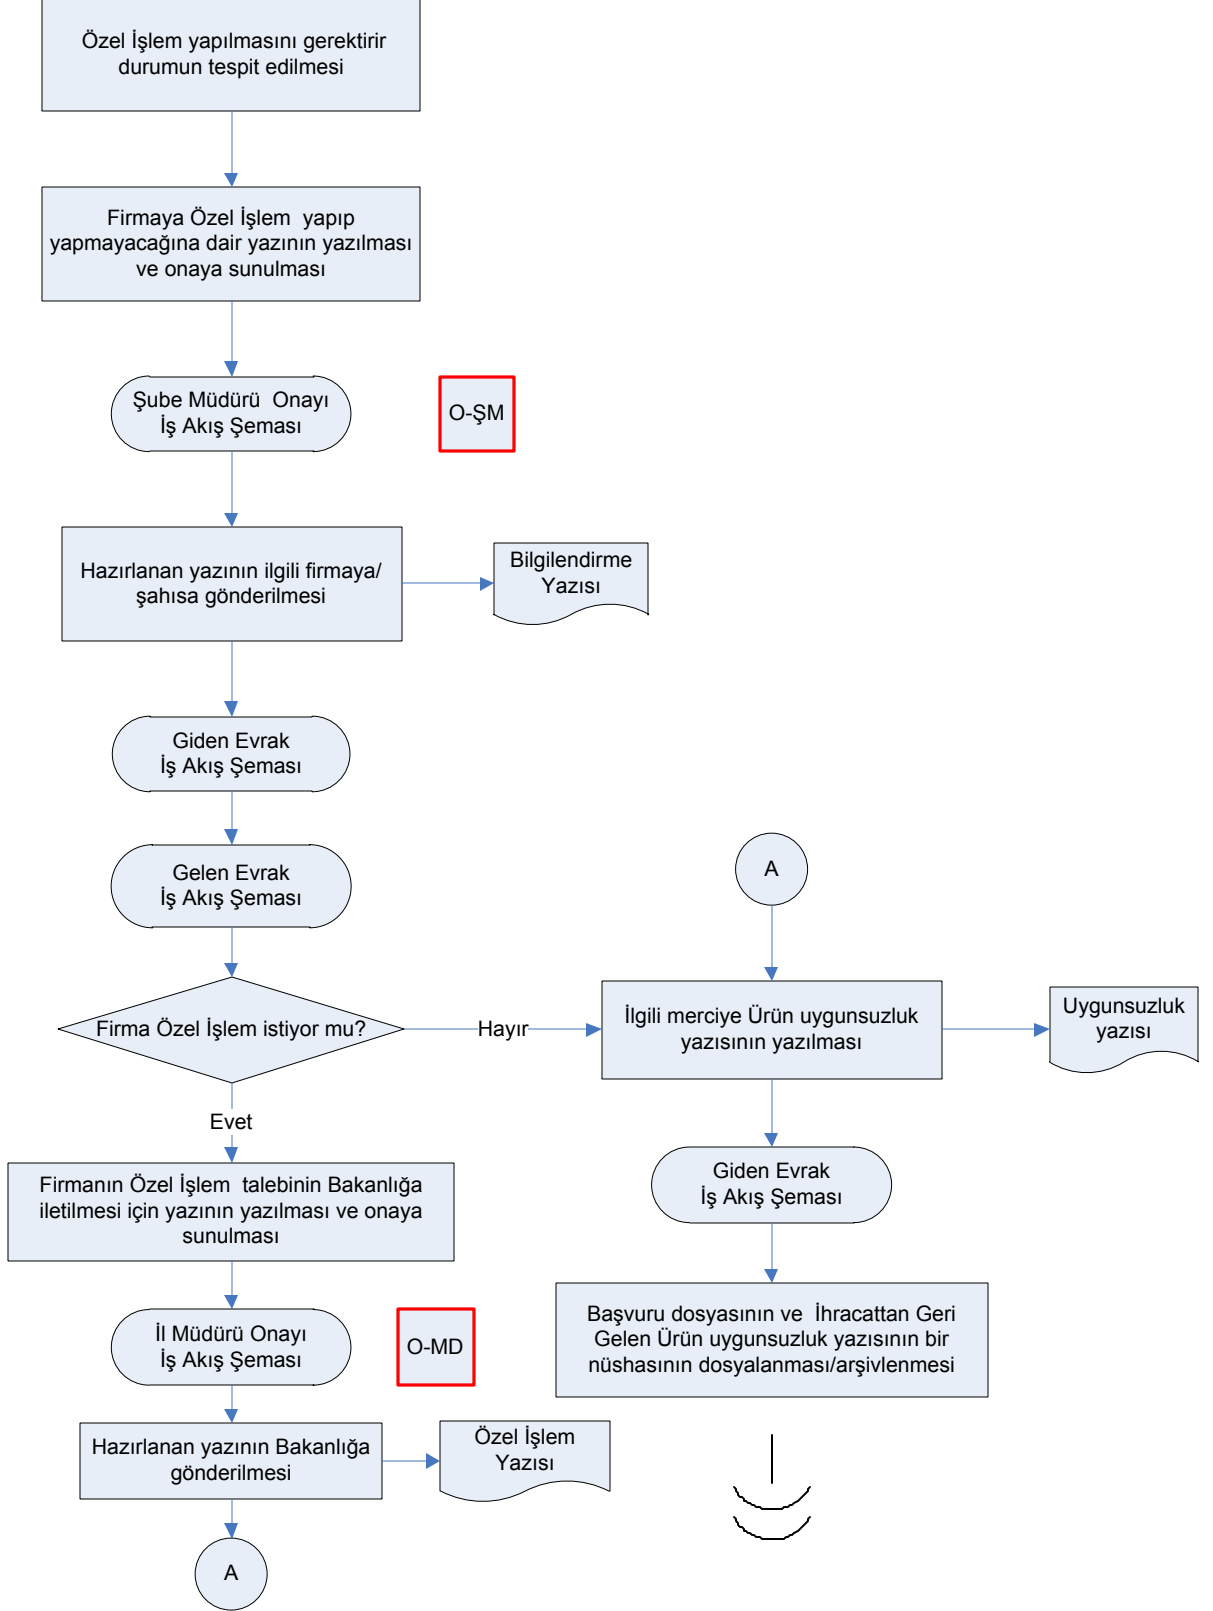

İŞ AKIŞ ŞEMASI

BİRİM:	KİLİS İL GIDA TARIM VE HAYVANCILIK MÜDÜRLÜĞÜ / GIDA VE YEM ŞUBE MÜDÜRLÜĞÜ
ŞEMA NO:	GTHB.79.İLM.İKS/KYS.AKŞ.06.10
ŞEMA ADI:	ÖZEL İŞLEME TABİ TUTMA İŞ AKIŞ ŞEMASI

HAZIRLAYAN	KONTROL EDEN	ONAYLAYAN
Kalite Yönetim Ekibi	Kalite Yönetim Sorumlusu	Kalite Yönetim Temsilcisi

İŞ AKIŞ ŞEMASI

BİRİM:	KİLİS İL GIDA TARIM VE HAYVANCILIK MÜDÜRLÜĞÜ / GIDA VE YEM ŞUBE MÜDÜRLÜĞÜ
ŞEMA NO:	GTHB.79.İLM.İKS/KYS.AKŞ.06.10
ŞEMA ADI:	ÖZEL İŞLEME TABİ TUTMA İŞ AKIŞ ŞEMASI

HAZIRLAYAN Kalite Yönetim Ekibi	KONTROL EDEN Kalite Yönetim Sorumlusu	ONAYLAYAN Kalite Yönetim Temsilcisi