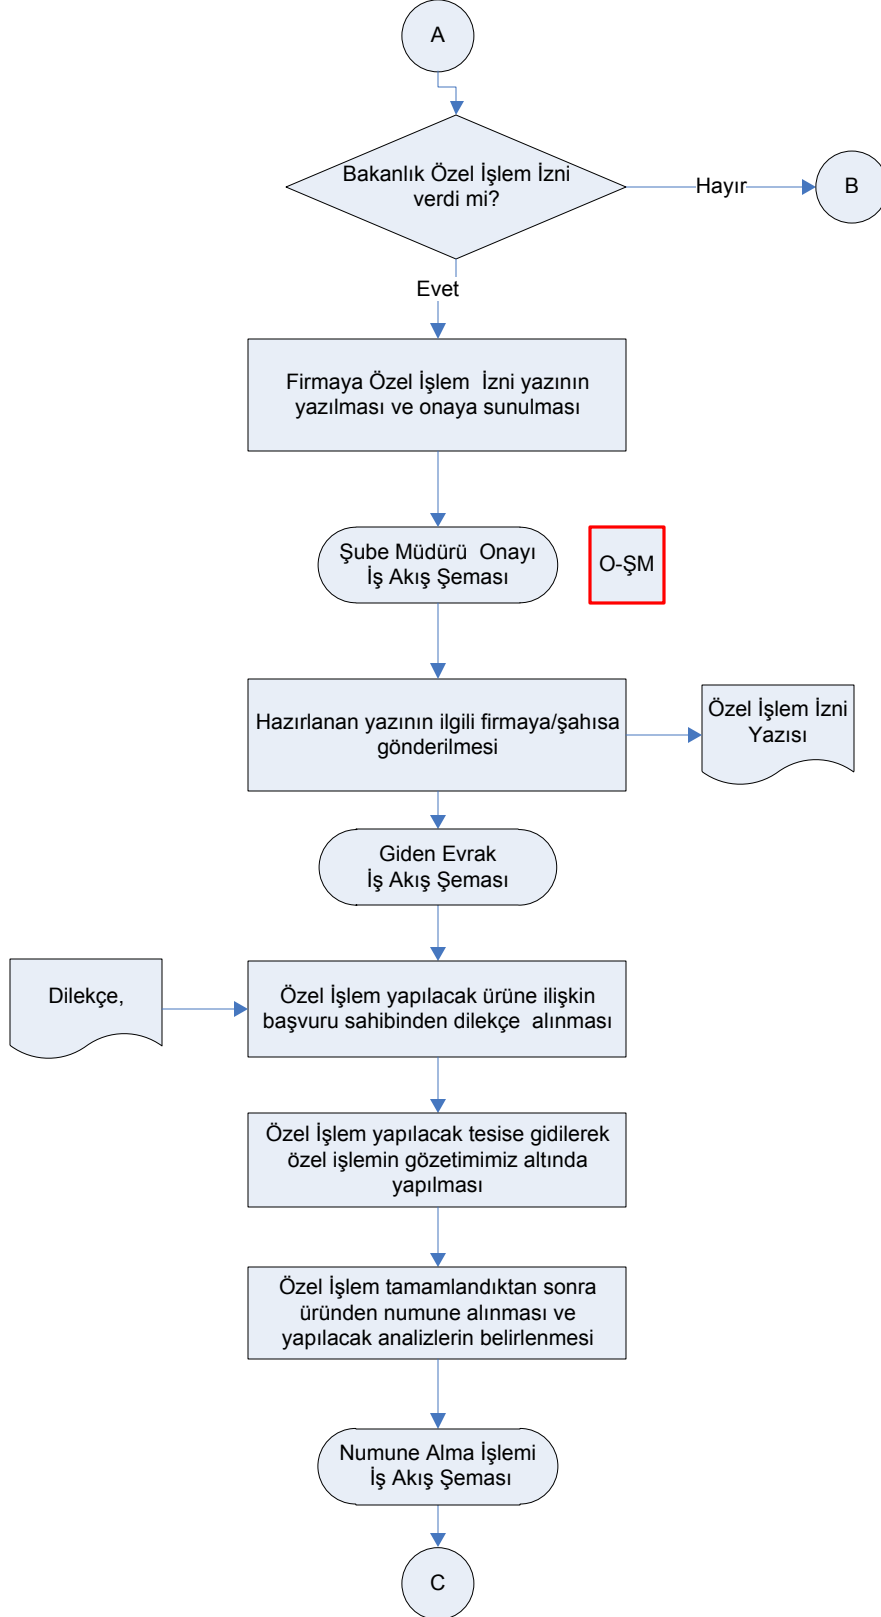

İŞ AKIŞ ŞEMASI

BİRİM:	KİLİS İL GIDA TARIM VE HAYVANCILIK MÜDÜRLÜĞÜ / GIDA VE YEM ŞUBE MÜDÜRLÜĞÜ
ŞEMA NO:	GTHB.79.İLM.İKS/KYS.AKŞ.06.10
ŞEMA ADI:	ÖZEL İŞLEME TABİ TUTMA İŞ AKIŞ ŞEMASI

HAZIRLAYAN	KONTROL EDEN	ONAYLAYAN
Kalite Yönetim Ekibi	Kalite Yönetim Sorumlusu	Kalite Yönetim Temsilcisi

İŞ AKIŞ ŞEMASI

BİRİM:	KİLİS İL GIDA TARIM VE HAYVANCILIK MÜDÜRLÜĞÜ / GIDA VE YEM ŞUBE MÜDÜRLÜĞÜ
ŞEMA NO:	GTHB.79.İLM.İKS/KYS.AKŞ.06.10
ŞEMA ADI:	ÖZEL İŞLEME TABİ TUTMA İŞ AKIŞ ŞEMASI

HAZIRLAYAN Kalite Yönetim Ekibi	KONTROL EDEN Kalite Yönetim Sorumlusu	ONAYLAYAN Kalite Yönetim Temsilcisi