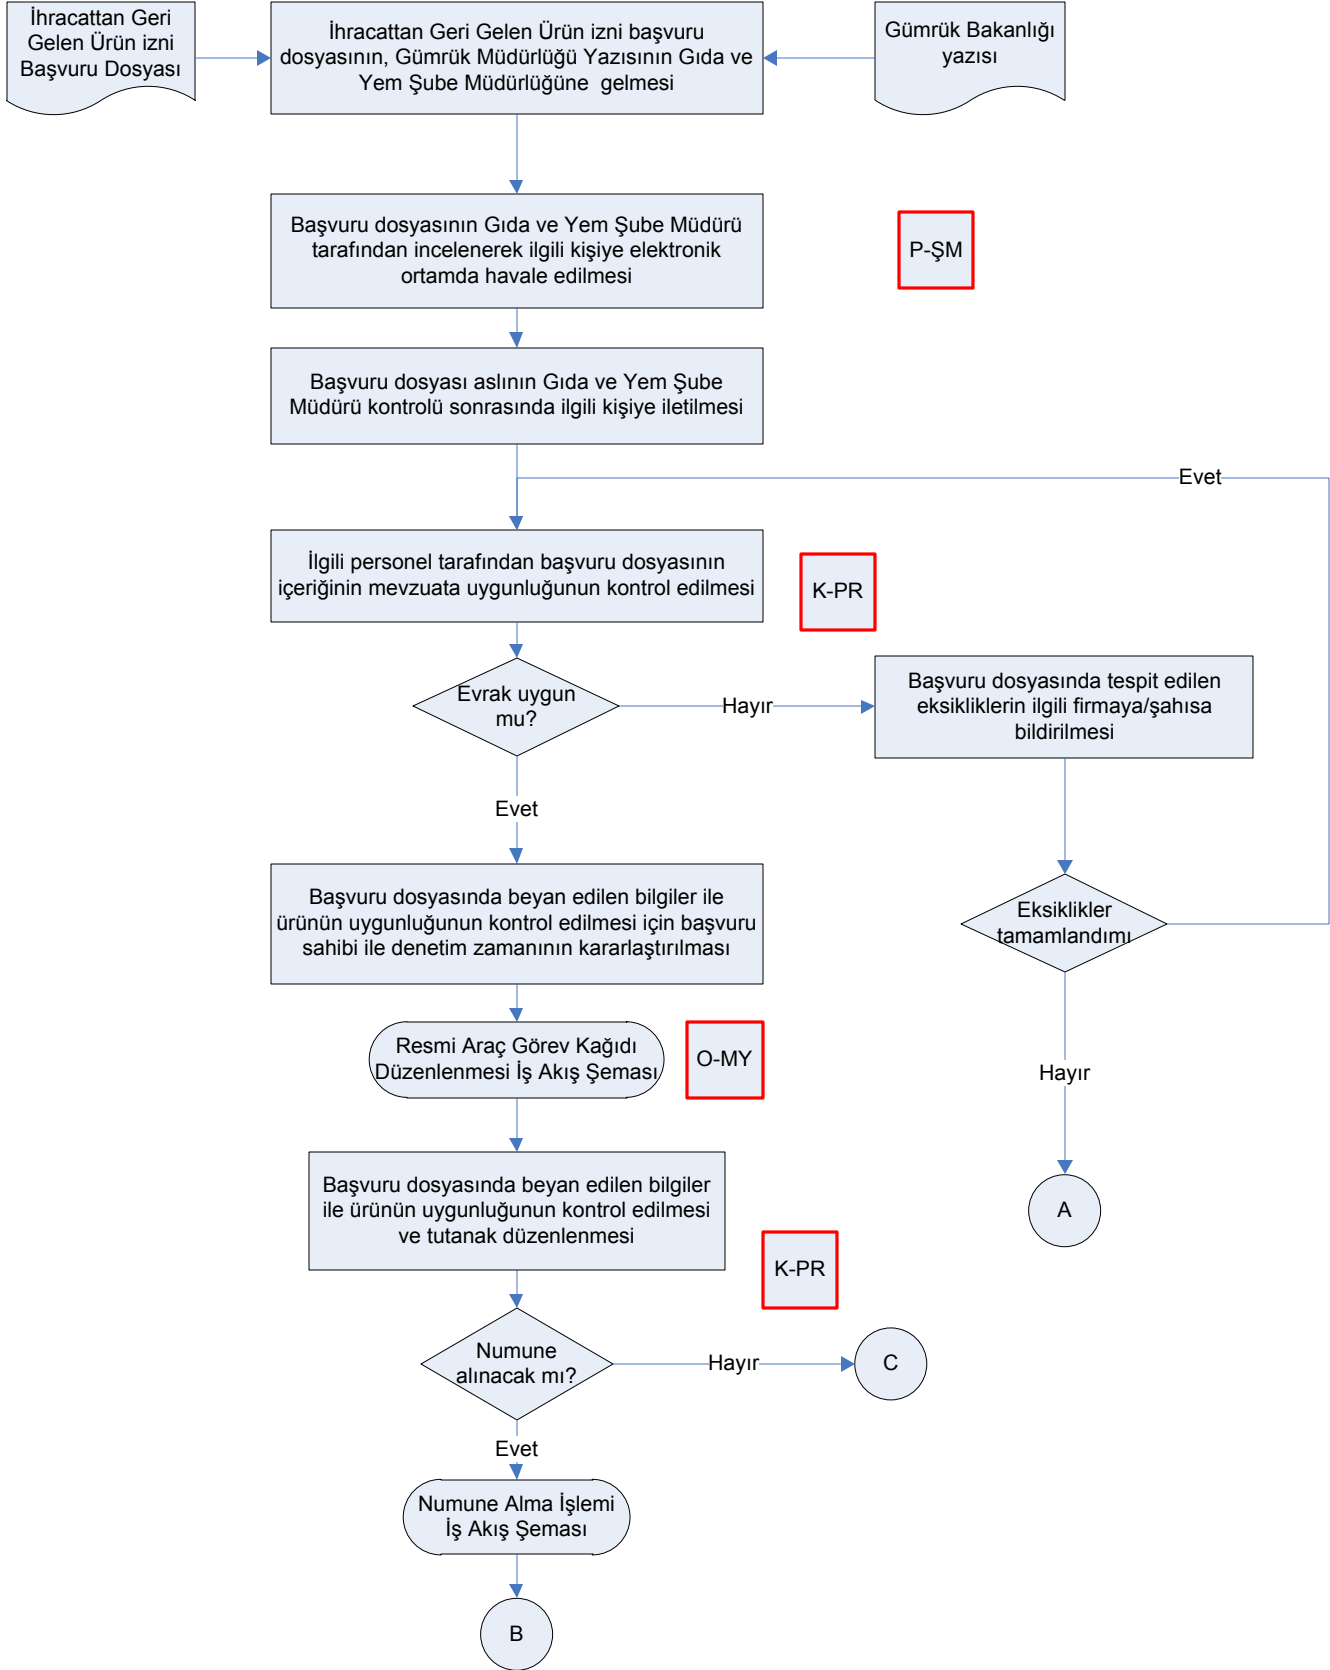

# İŞ AKIŞ ŞEMASI

BİRİM: KİLİS İL GIDA TARIM VE HAYVANCILIK MÜDÜRLÜĞÜ / GIDA VE YEM ŞUBE MÜDÜRLÜĞÜ

ŞEMA NO: GTHB.79.İLM.İKS/KYS.AKŞ.06.09

ŞEMA ADI: İHRACATTAN GERİ GELEN ÜRÜN İŞLEMLERİ İŞ AKIŞ ŞEMASI

HAZIRLAYAN	KONTROL EDEN	ONAYLAYAN
Kalite Yönetim Ekibi	Kalite Yönetim Sorumlusu	Kalite Yönetim Temsilcisi