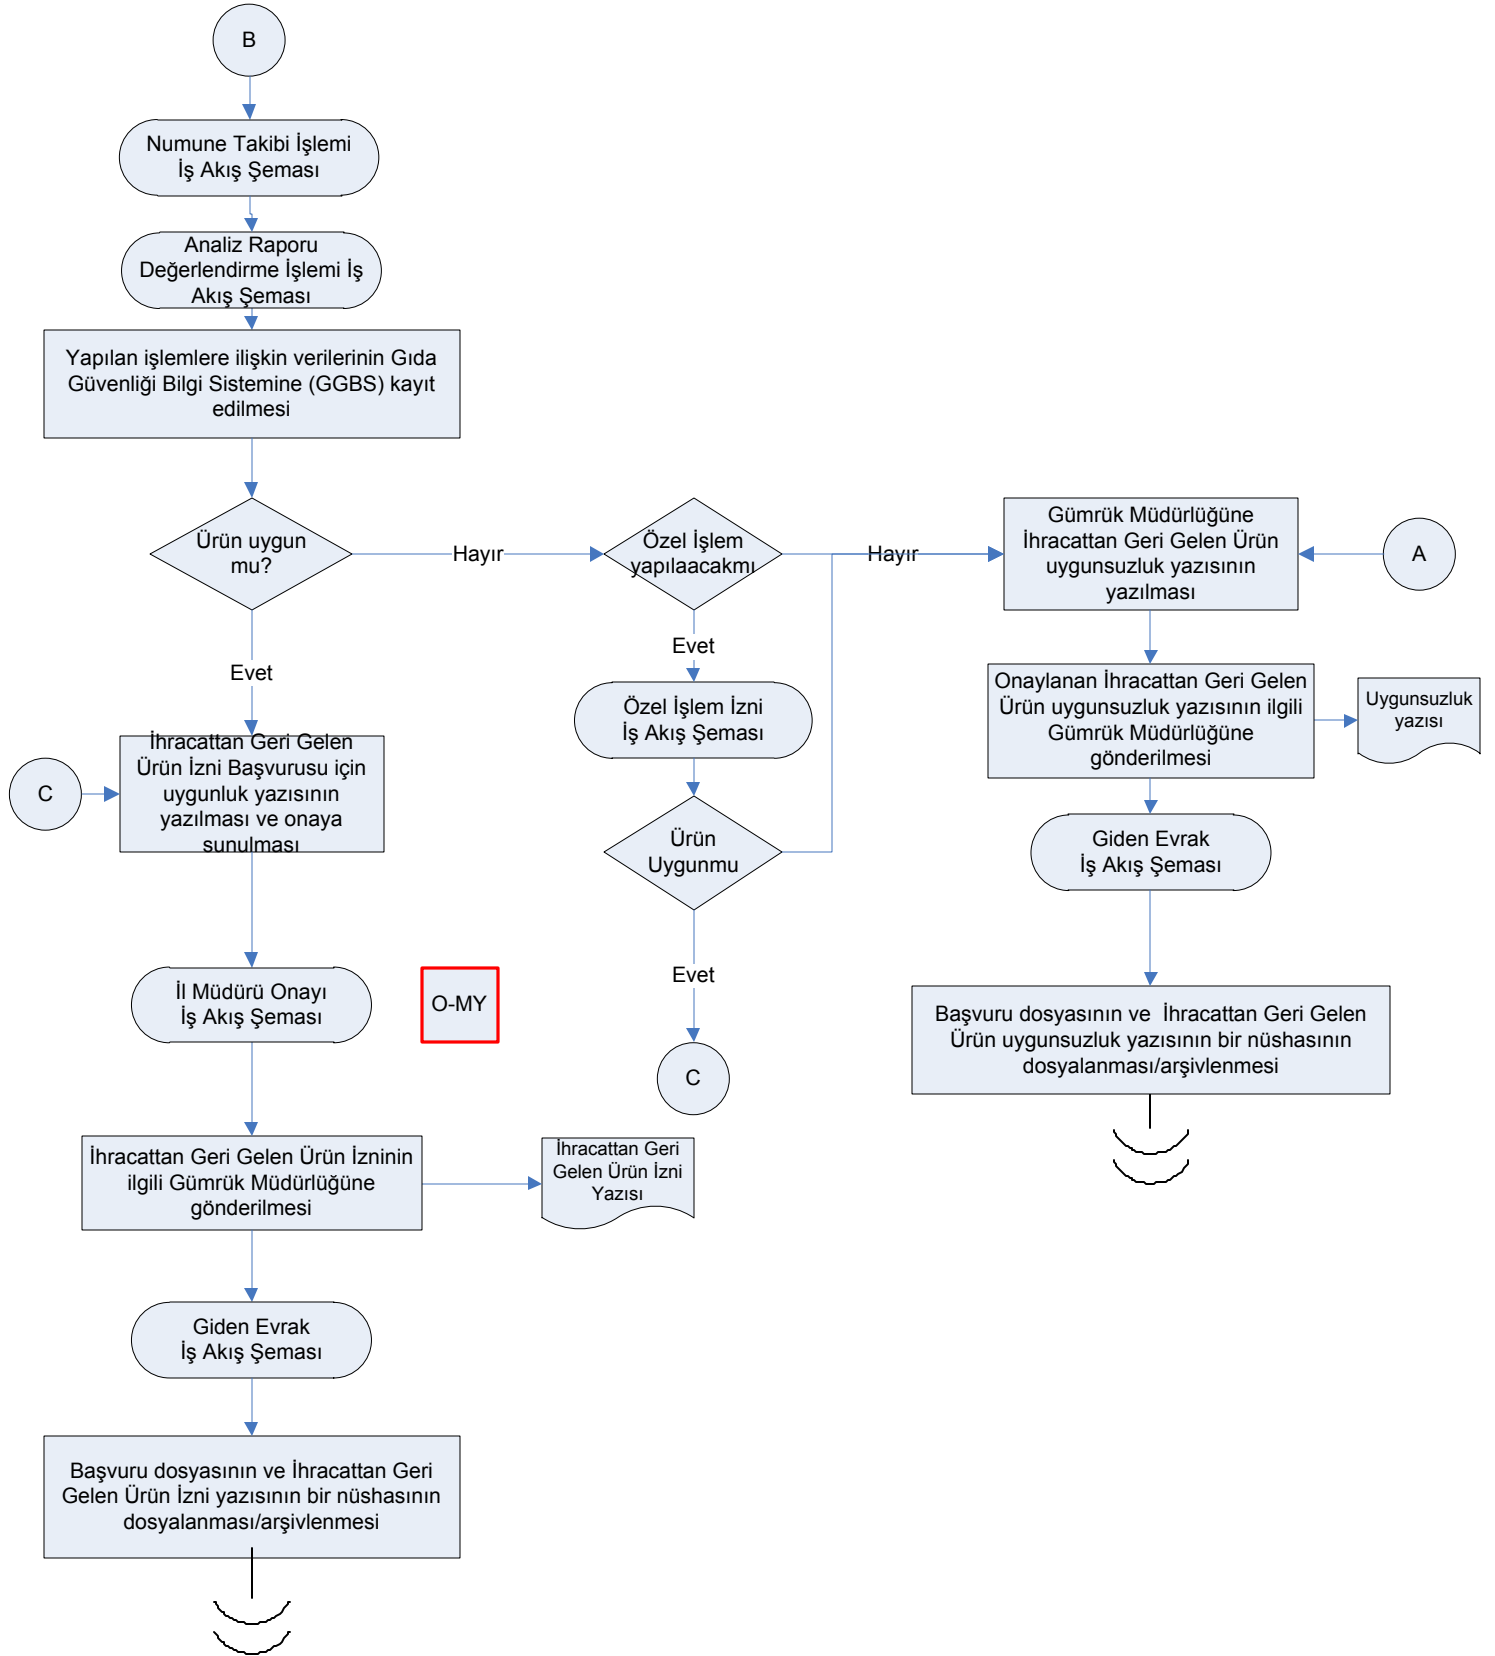

# İŞ AKIŞ ŞEMASI

BİRİM: KİLİS İL GIDA TARIM VE HAYVANCILIK MÜDÜRLÜĞÜ / GIDA VE YEM ŞUBE MÜDÜRLÜĞÜ

ŞEMA NO: GTHB.79.İLM.İKS/KYS.AKŞ.06.09

ŞEMA ADI: İHRACATTAN GERİ GELEN ÜRÜN İŞLEMLERİ İŞ AKIŞ ŞEMASI

HAZIRLAYAN	KONTROL EDEN	ONAYLAYAN
Kalite Yönetim Ekibi	Kalite Yönetim Sorumlusu	Kalite Yönetim Temsilcisi