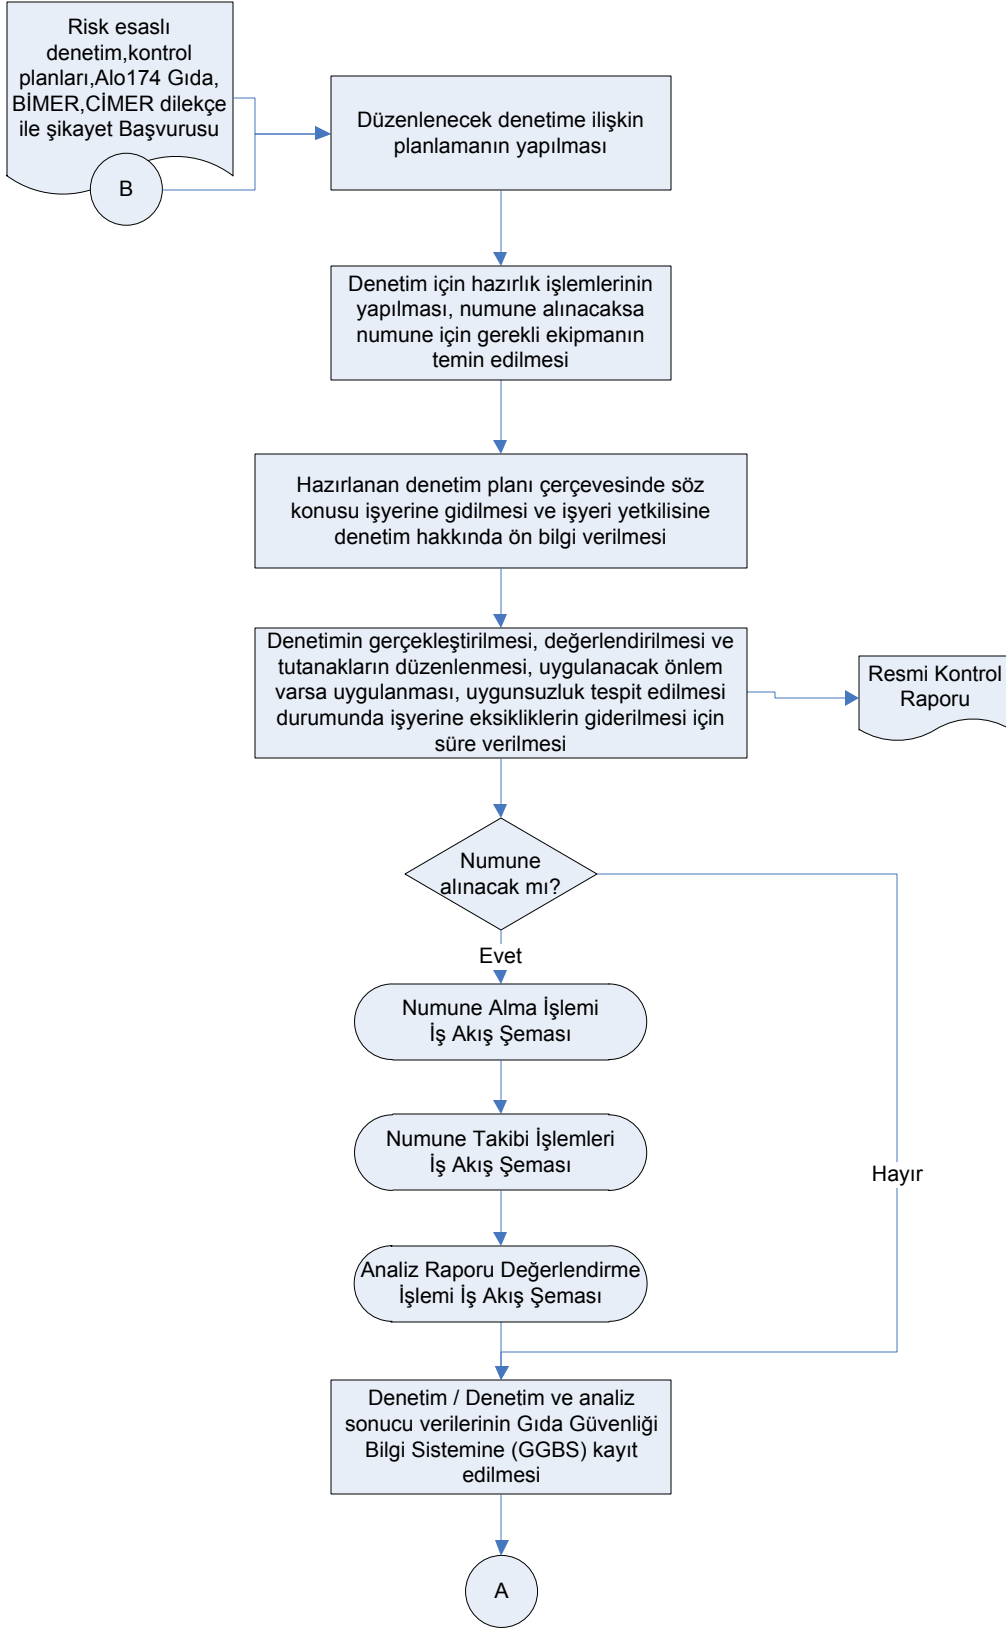

İŞ AKIŞ ŞEMASI

BİRİM:	KİLİS İL GIDA TARIM VE HAYVANCILIK MÜDÜRLÜĞÜ / GIDA VE YEM ŞUBE MÜDÜRLÜĞÜ
ŞEMA NO:	GTHB.79.İLM.İKS/KYS.AKŞ.06.04
ŞEMA ADI:	DENETİM İŞLEMLERİ İŞ AKIŞ ŞEMASI

HAZIRLAYAN	KONTROL EDEN	ONAYLAYAN
Kalite Yönetim Ekibi	Kalite Yönetim Sorumlusu	Kalite Yönetim Temsilcisi