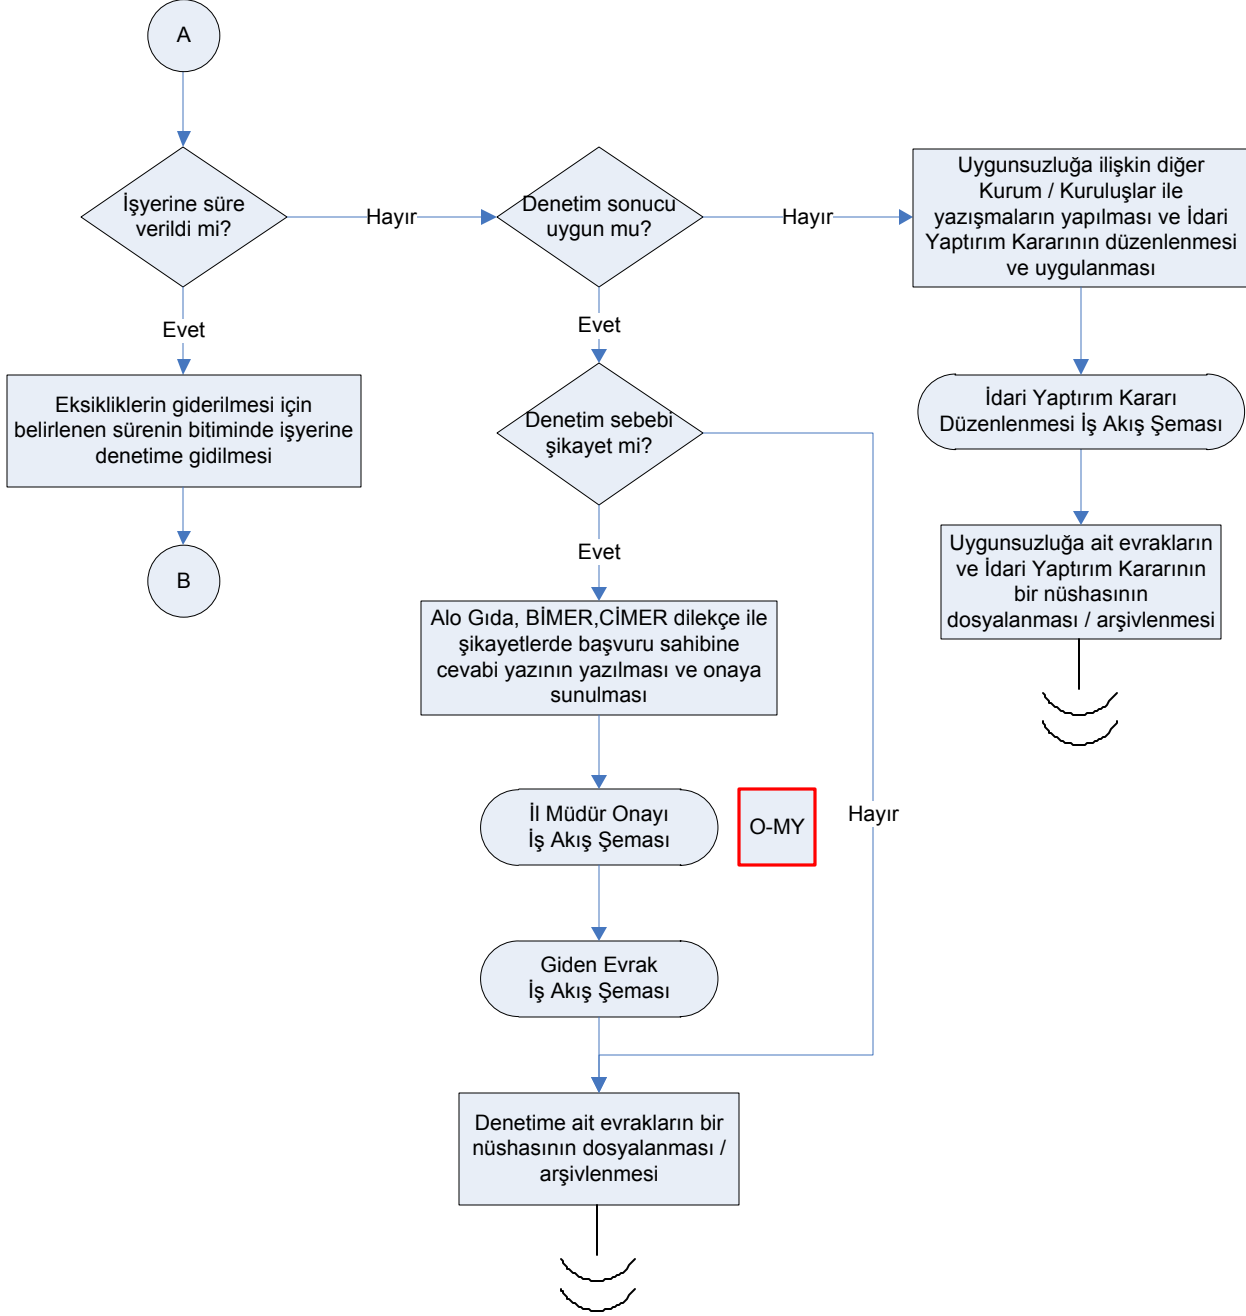

İŞ AKIŞ ŞEMASI

BİRİM:	KİLİS İL GIDA TARIM VE HAYVANCILIK MÜDÜRLÜĞÜ / GIDA VE YEM ŞUBE MÜDÜRLÜĞÜ
ŞEMA NO:	GTHB.79.İLM.İKS/KYS.AKŞ.06.04
ŞEMA ADI:	DENETİM İŞLEMLERİ İŞ AKIŞ ŞEMASI

HAZIRLAYAN	KONTROL EDEN	ONAYLAYAN
Kalite Yönetim Ekibi	Kalite Yönetim Sorumlusu	Kalite Yönetim Temsilcisi