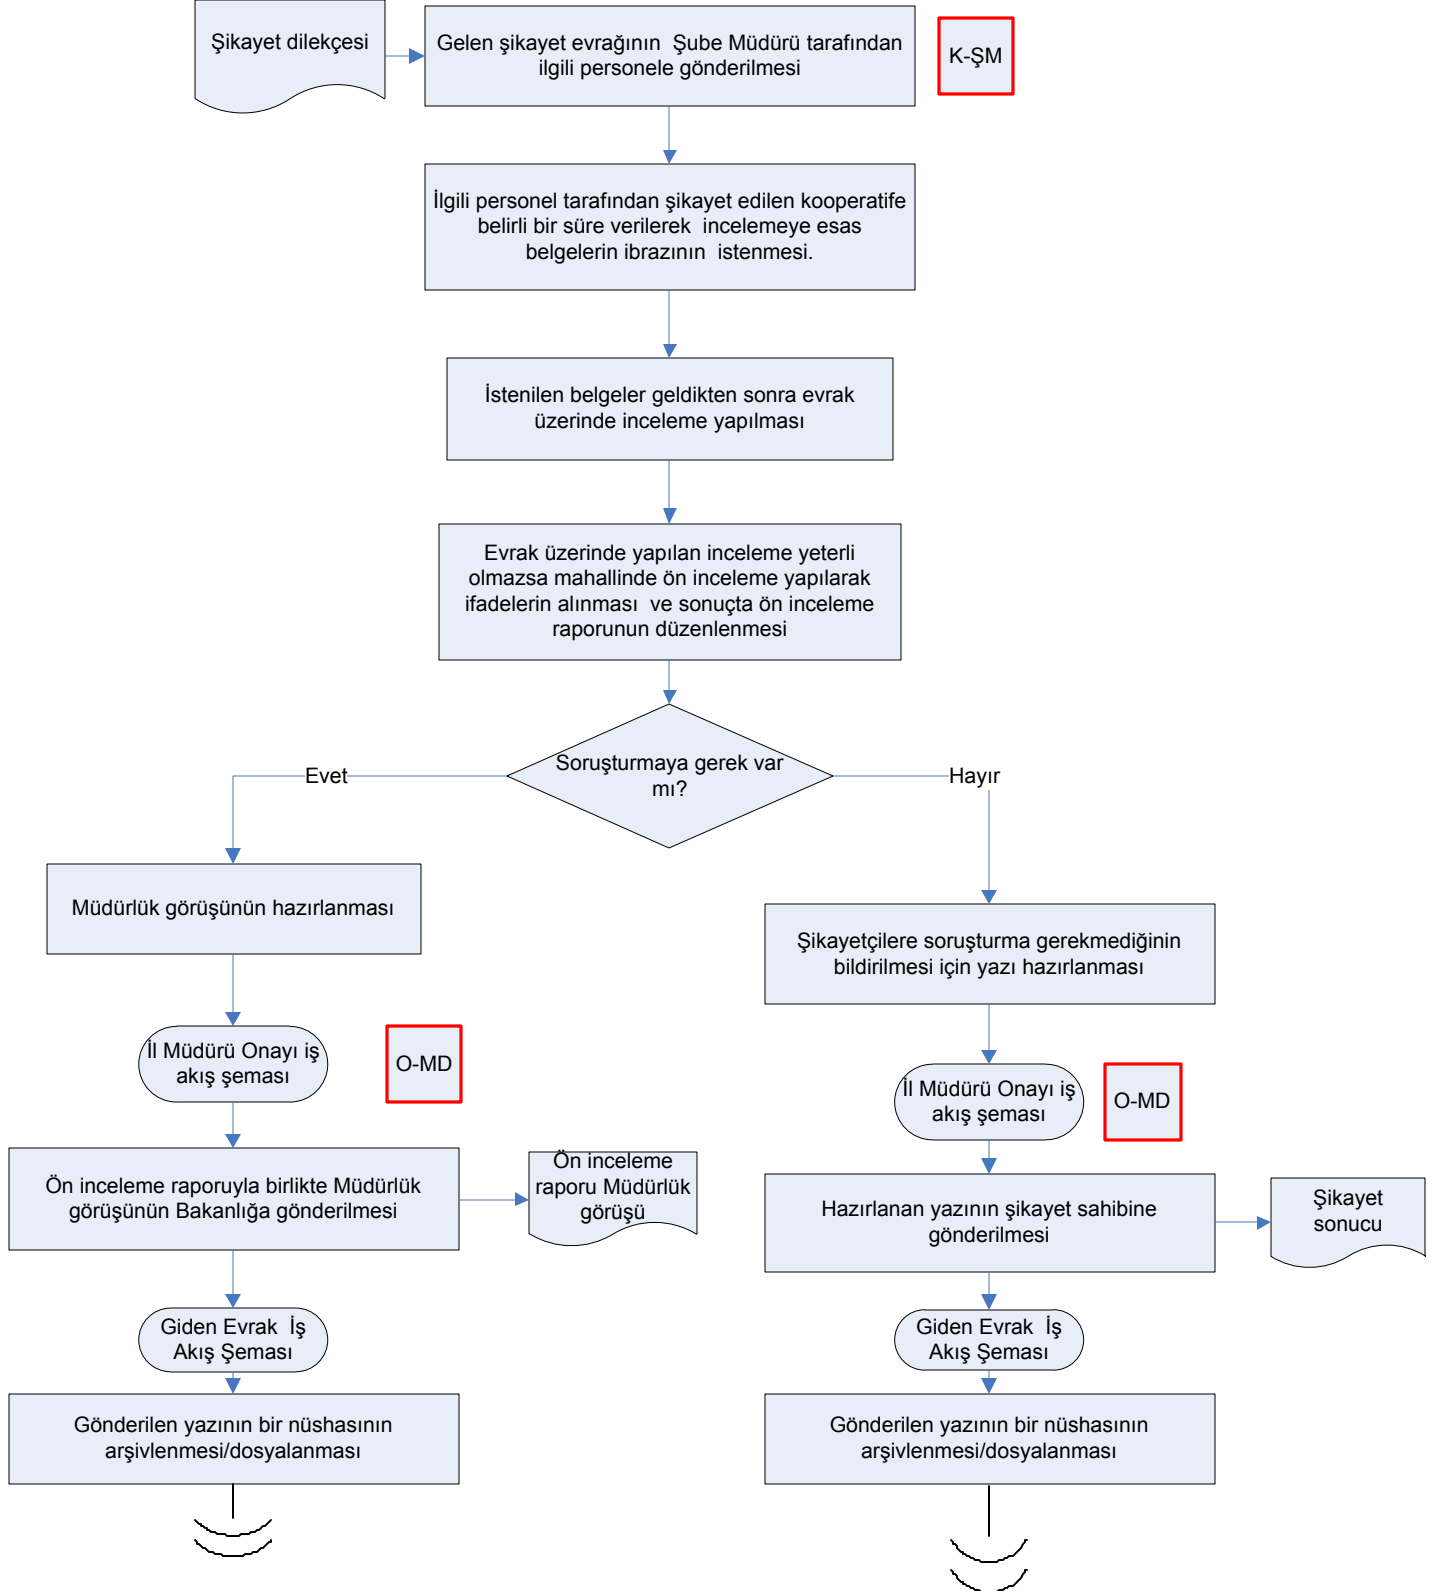

# İŞ AKIŞ ŞEMASI

BİRİM: KİLİS İL GIDA TARIM VE HAYVANCILIK MÜDÜRLÜĞÜ / KIRSAL KALKINMA VE ÖRGÜTLENME ŞUBE MÜDÜRLÜĞÜ

ŞEMA NO: GTHB.79.İLM.İKS/KYS.AKŞ.05/05

ŞEMA ADI: KOOPERATİF DENETİMİ İŞ AKIŞ ŞEMASI

Sayfa No: 1/1

**HAZIRLAYAN**  
Kalite Yönetim Ekibi

**KONTROL EDEN**  
Kalite Yönetim Sorumlusu

**ONAYLAYAN**  
Kalite Yönetim Temsilcisi