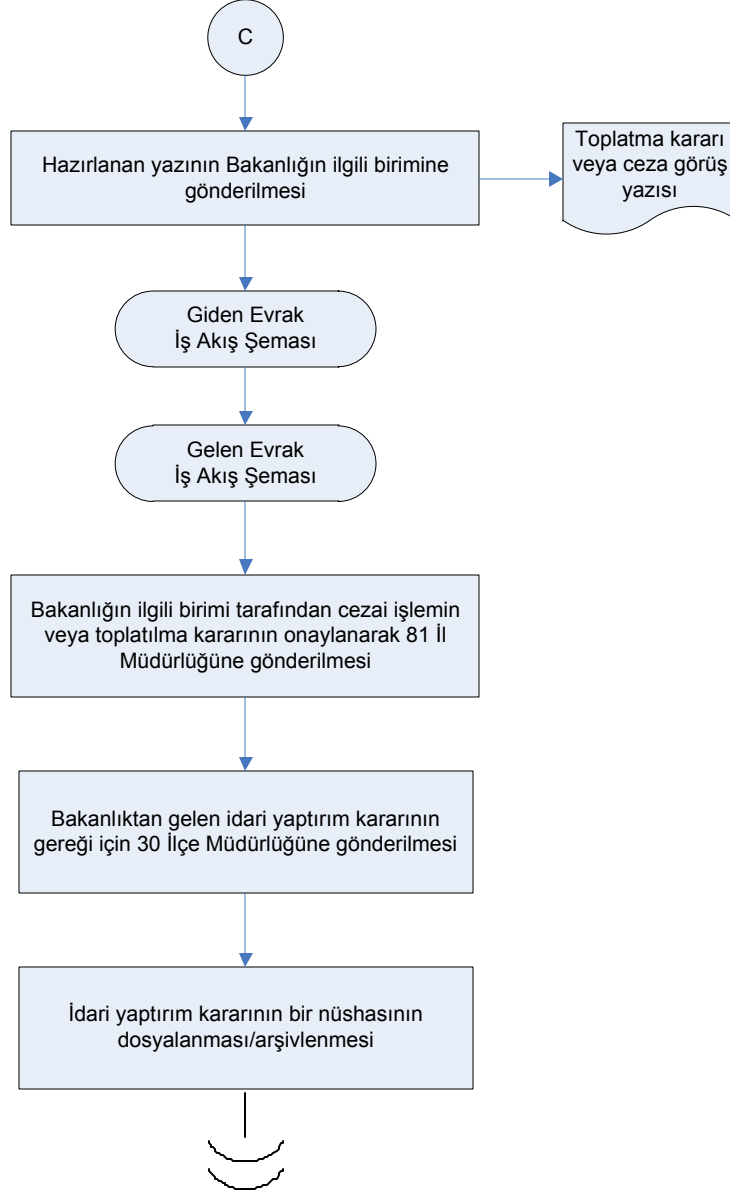

HAZIRLAYAN	KONTROL EDEN	ONAYLAYAN
Kalite Yönetim Ekibi	Kalite Yönetim Sorumlusu	Kalite Yönetim Temsilcisi

İŞ AKIŞ ŞEMASI

BİRİM:	KİLİS İL GIDA TARIM VE HAYVANCILIK MÜDÜRLÜĞÜ / BİTKİSEL ÜRETİM VE BİTKİ SAĞLIĞI ŞUBE MÜDÜRLÜĞÜ
ŞEMA NO:	GTHB.79.İLM.İKS/KYS.AKŞ.02.16
ŞEMA ADI:	GÜBRE PİYASASI DENETİMİ İŞ AKIŞ ŞEMASI