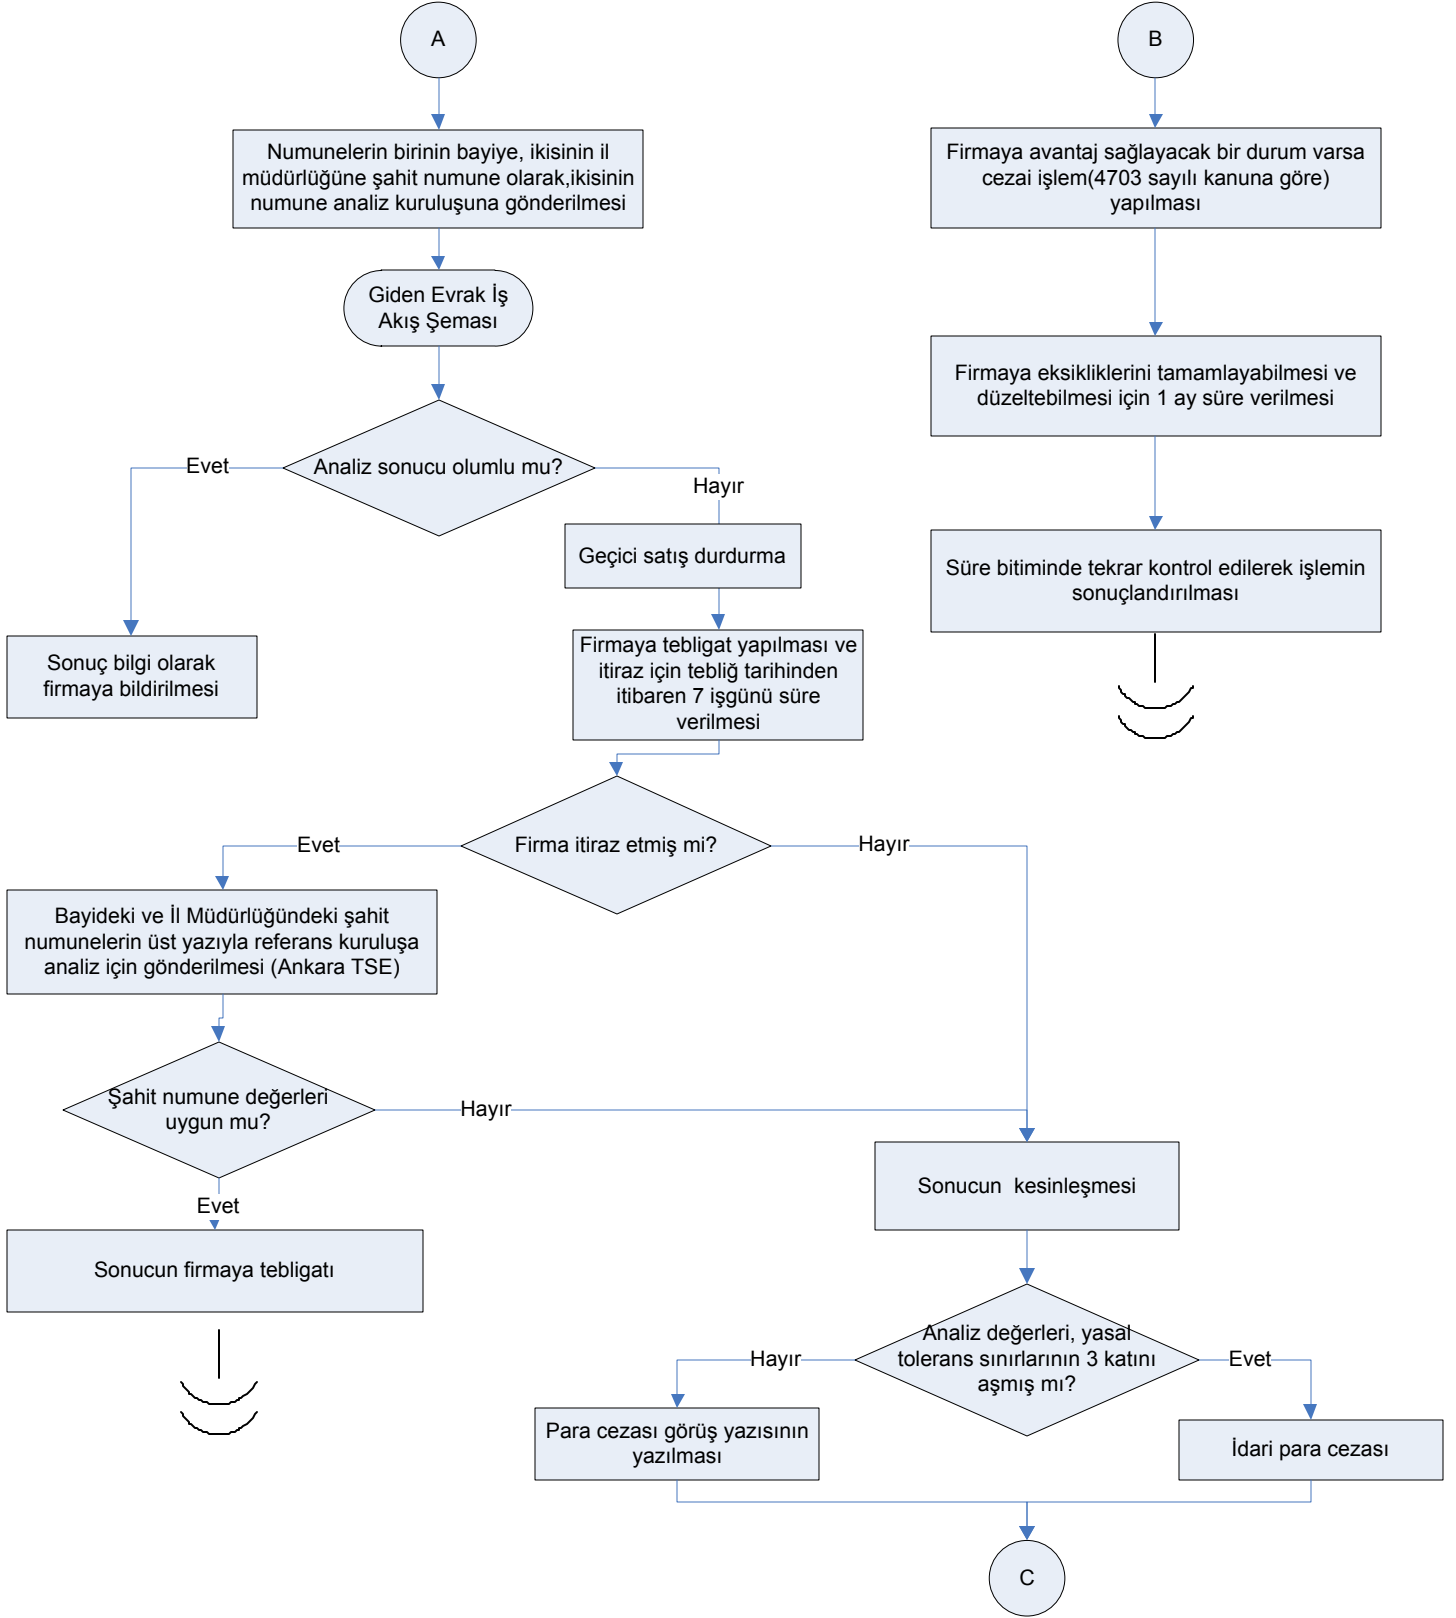

İŞ AKIŞ ŞEMASI

BİRİM:	KİLİS İL GIDA TARIM VE HAYVANCILIK MÜDÜRLÜĞÜ / BİTKİSEL ÜRETİM VE BİTKİ SAĞLIĞI ŞUBE MÜDÜRLÜĞÜ
ŞEMA NO:	GTHB.79.İLM.İKS/KYS.AKŞ.02.16
ŞEMA ADI:	GÜBRE PİYASASI DENETİMİ İŞ AKIŞ ŞEMASI

HAZIRLAYAN	KONTROL EDEN	ONAYLAYAN
Kalite Yönetim Ekibi	Kalite Yönetim Sorumlusu	Kalite Yönetim Temsilcisi

İŞ AKIŞ ŞEMASI

BİRİM:	KİLİS İL GIDA TARIM VE HAYVANCILIK MÜDÜRLÜĞÜ / BİTKİSEL ÜRETİM VE BİTKİ SAĞLIĞI ŞUBE MÜDÜRLÜĞÜ
ŞEMA NO:	GTHB.79.İLM.İKS/KYS.AKŞ.02.16
ŞEMA ADI:	GÜBRE PİYASASI DENETİMİ İŞ AKIŞ ŞEMASI

HAZIRLAYAN Kalite Yönetim Ekibi	KONTROL EDEN Kalite Yönetim Sorumlusu	ONAYLAYAN Kalite Yönetim Temsilcisi