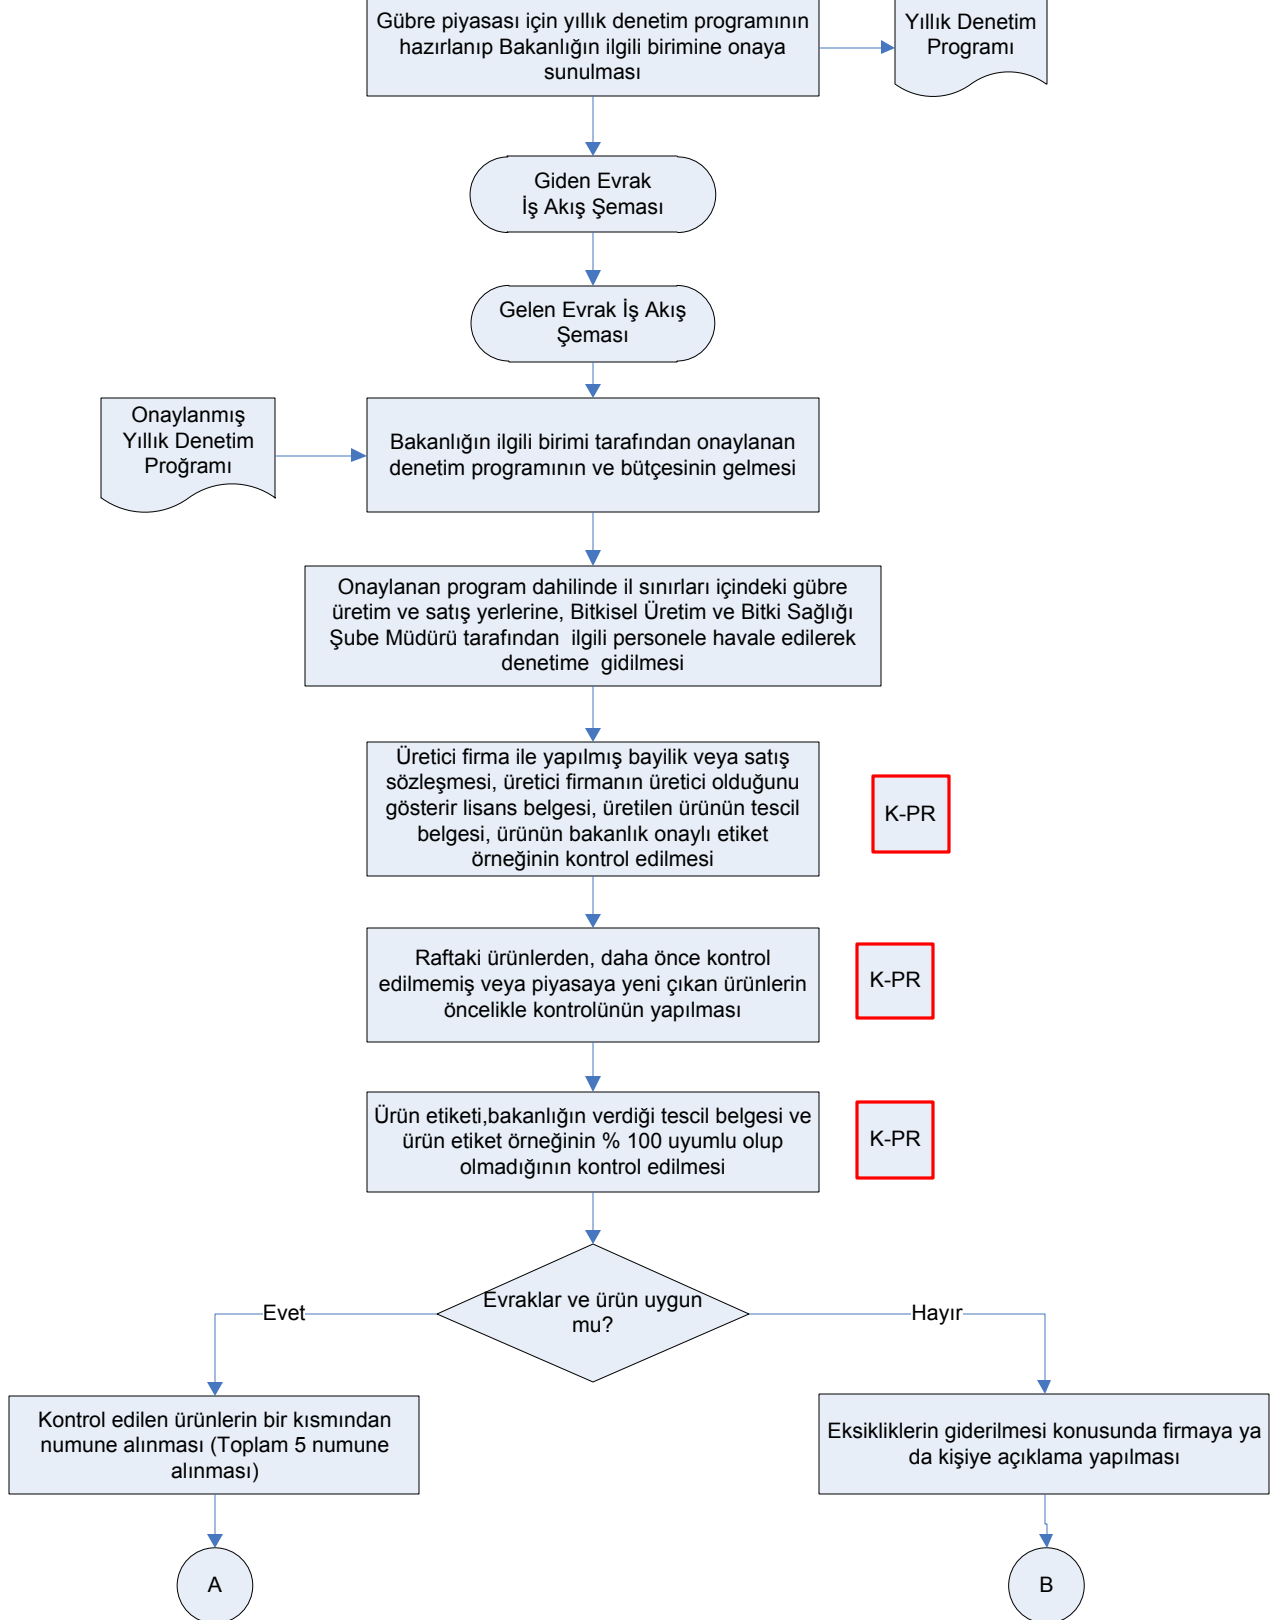

İŞ AKIŞ ŞEMASI

BİRİM:	KİLİS İL GIDA TARIM VE HAYVANCILIK MÜDÜRLÜĞÜ / BİTKİSEL ÜRETİM VE BİTKİ SAĞLIĞI ŞUBE MÜDÜRLÜĞÜ
ŞEMA NO:	GTHB.79.İLM.İKS/KYS.AKŞ.02.16
ŞEMA ADI:	GÜBRE PİYASASI DENETİMİ İŞ AKIŞ ŞEMASI

HAZIRLAYAN	KONTROL EDEN	ONAYLAYAN
Kalite Yönetim Ekibi	Kalite Yönetim Sorumlusu	Kalite Yönetim Temsilcisi

İŞ AKIŞ ŞEMASI

BİRİM:	KİLİS İL GIDA TARIM VE HAYVANCILIK MÜDÜRLÜĞÜ / BİTKİSEL ÜRETİM VE BİTKİ SAĞLIĞI ŞUBE MÜDÜRLÜĞÜ
ŞEMA NO:	GTHB.79.İLM.İKS/KYS.AKŞ.02.16
ŞEMA ADI:	GÜBRE PİYASASI DENETİMİ İŞ AKIŞ ŞEMASI

HAZIRLAYAN Kalite Yönetim Ekibi	KONTROL EDEN Kalite Yönetim Sorumlusu	ONAYLAYAN Kalite Yönetim Temsilcisi