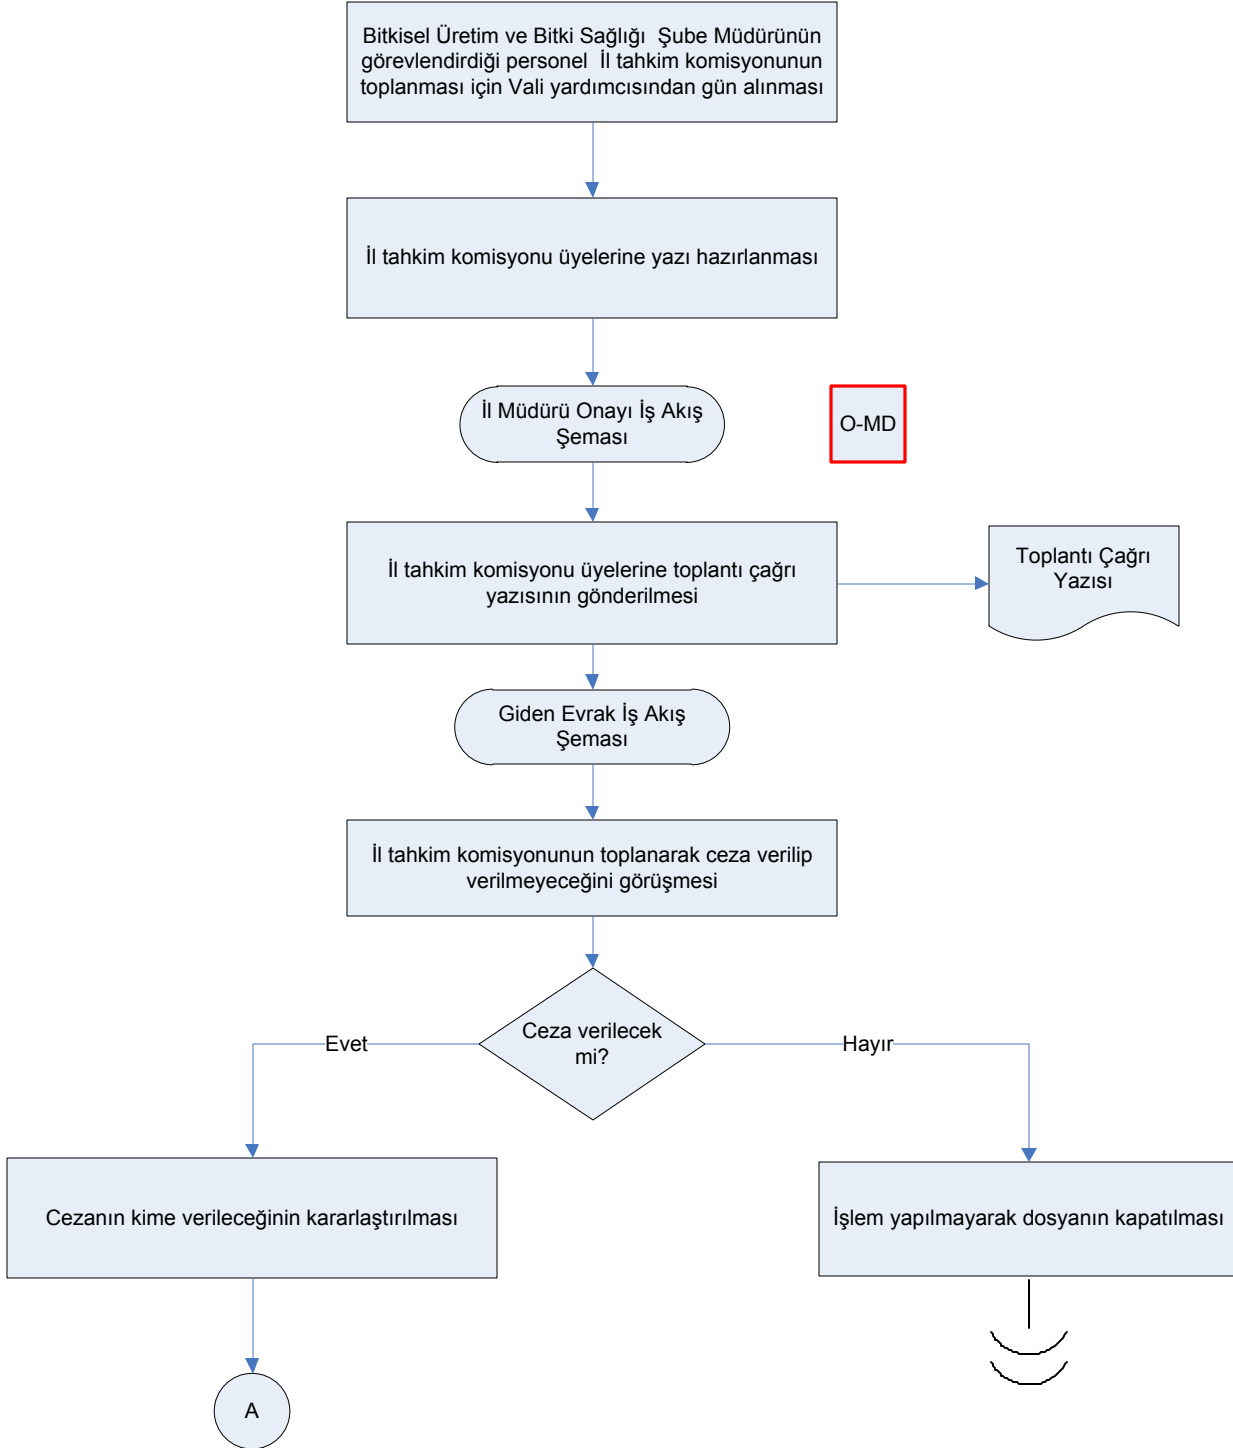

İŞ AKIŞ ŞEMASI

BİRİM: KİLİS İL GIDA TARIM VE HAYVANCILIK MÜDÜRLÜĞÜ / BİTKİSEL ÜRETİM VE BİTKİ SAĞLIĞI ŞUBE MÜDÜRLÜĞÜ

ŞEMA NO: GTHB.79.İLM.İKS/KYS.AKŞ.02.07

ŞEMA ADI: BİTKİSEL ÜRETİM DESTEKLEMESİ CEZA VERİLMESİ İŞ AKIŞ ŞEMASI

HAZIRLAYAN	KONTROL EDEN	ONAYLAYAN
Kalite Yönetim Ekibi	Kalite Yönetim Sorumlusu	Kalite Yönetim Temsilcisi

İŞ AKIŞ ŞEMASI

BİRİM: KİLİS İL GIDA TARIM VE HAYVANCILIK MÜDÜRLÜĞÜ / BİTKİSEL ÜRETİM VE BİTKİ SAĞLIĞI ŞUBE MÜDÜRLÜĞÜ

ŞEMA NO: GTHB.79.İLM.İKS/KYS.AKŞ.02.07

ŞEMA ADI: BİTKİSEL ÜRETİM DESTEKLEMESİ CEZA VERİLMESİ İŞ AKIŞ ŞEMASI

HAZIRLAYAN

Kalite Yönetim Ekibi

KONTROL EDEN

Kalite Yönetim Sorumlusu

ONAYLAYAN

Kalite Yönetim Temsilcisi