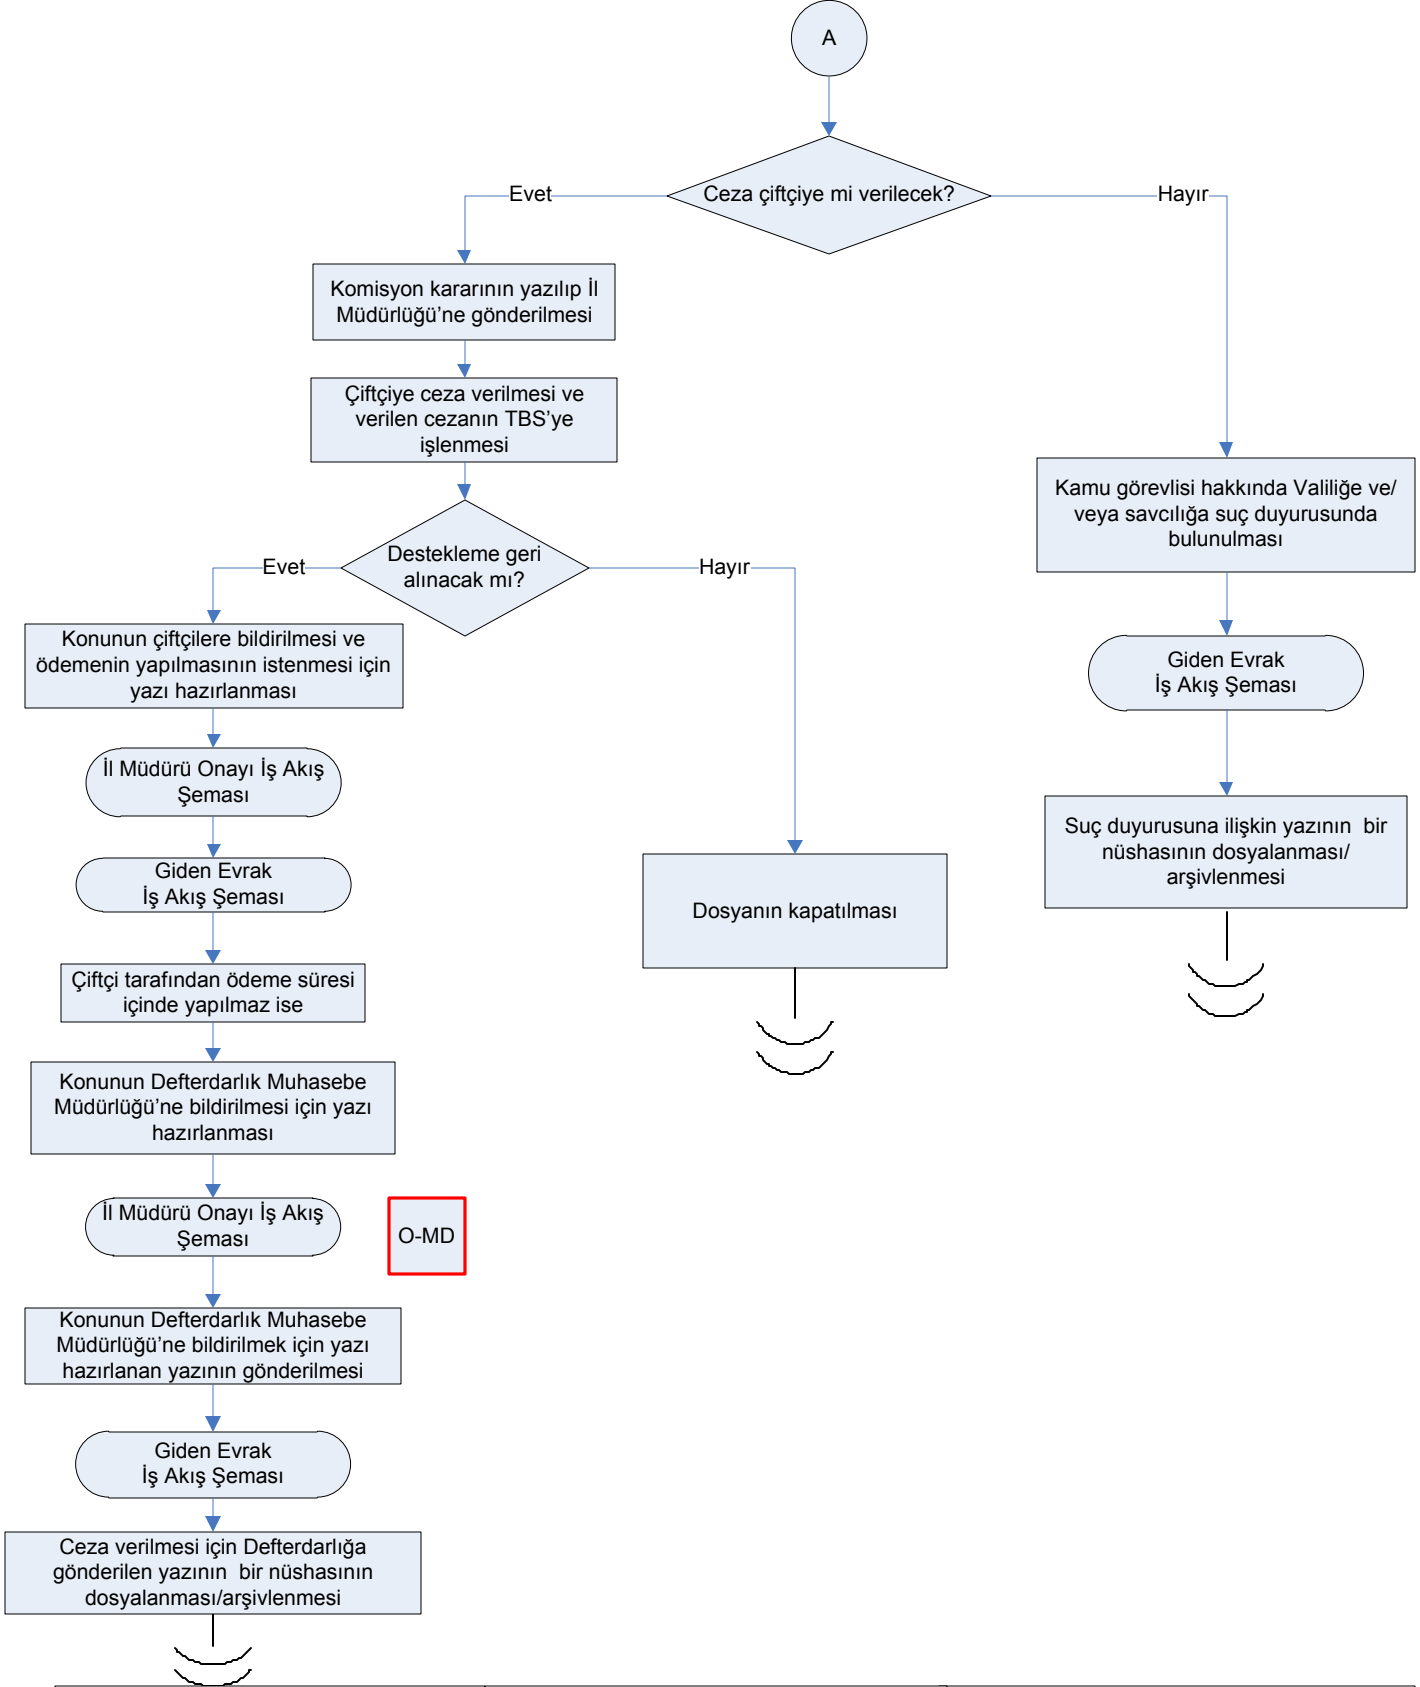

İŞ AKIŞ ŞEMASI

BİRİM: KİLİS İL GIDA TARIM VE HAYVANCILIK MÜDÜRLÜĞÜ / BİTKİSEL ÜRETİM VE BİTKİ SAĞLIĞI ŞUBE MÜDÜRLÜĞÜ

ŞEMA NO: GTHB.79.İLM.İKS/KYS.AKŞ.02.07

ŞEMA ADI: BİTKİSEL ÜRETİM DESTEKLEMESİ CEZA VERİLMESİ İŞ AKIŞ ŞEMASI

HAZIRLAYAN	KONTROL EDEN	ONAYLAYAN
Kalite Yönetim Ekibi	Kalite Yönetim Sorumlusu	Kalite Yönetim Temsilcisi

İŞ AKIŞ ŞEMASI

BİRİM: KİLİS İL GIDA TARIM VE HAYVANCILIK MÜDÜRLÜĞÜ / BİTKİSEL ÜRETİM VE BİTKİ SAĞLIĞI ŞUBE MÜDÜRLÜĞÜ

ŞEMA NO: GTHB.79.İLM.İKS/KYS.AKŞ.02.07

ŞEMA ADI: BİTKİSEL ÜRETİM DESTEKLEMESİ CEZA VERİLMESİ İŞ AKIŞ ŞEMASI

HAZIRLAYAN

Kalite Yönetim Ekibi

KONTROL EDEN

Kalite Yönetim Sorumlusu

ONAYLAYAN

Kalite Yönetim Temsilcisi