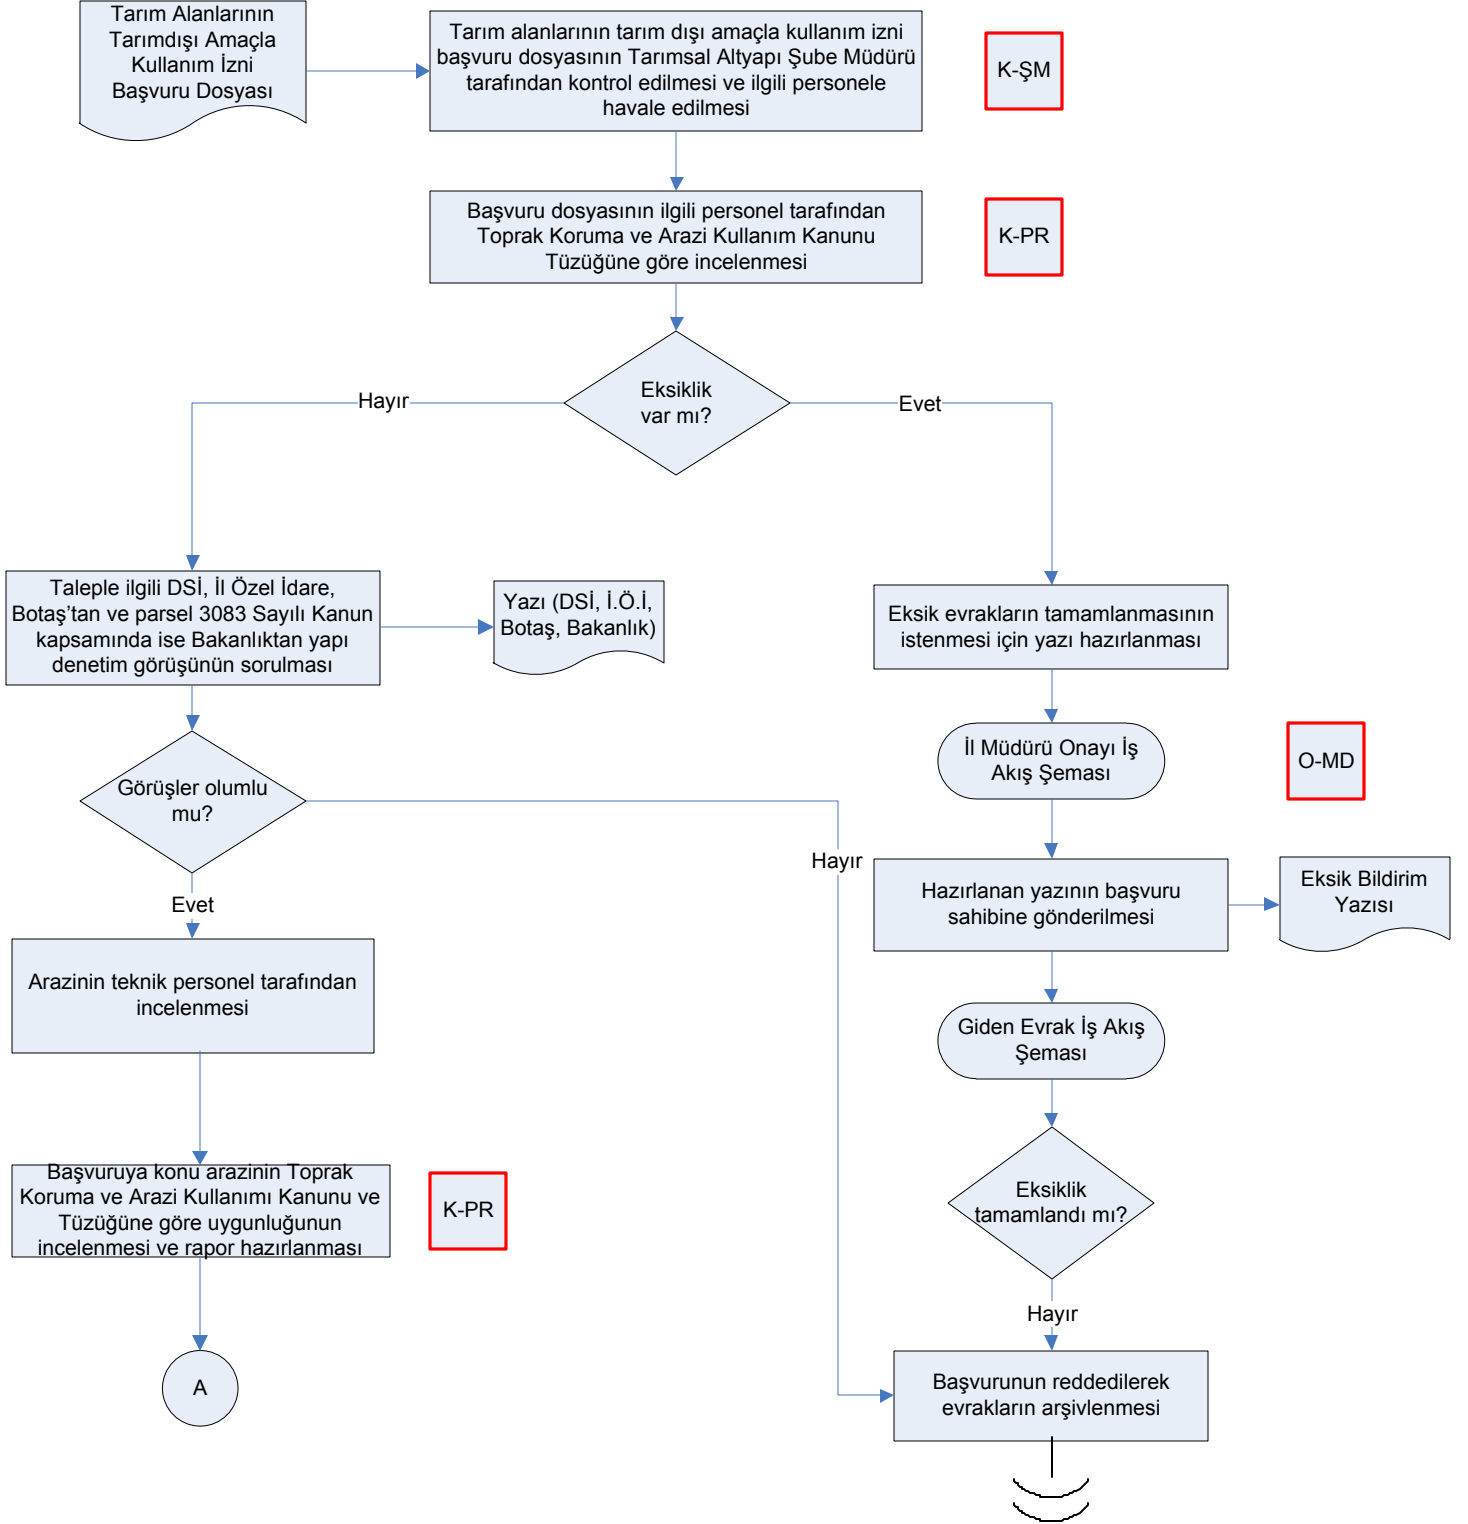

# İŞ AKIŞ ŞEMASI

BİRİM:	KİLİS İL GIDA TARIM VE HAYVANCILIK MÜDÜRLÜĞÜ / ARAZİ TOPLULAŞTIRMA VE TARIMSAL ALTYAPI ŞUBE MÜDÜRLÜĞÜ
ŞEMA NO:	GTHB.79.İLM.İKS/KYS.AKŞ.01.01
ŞEMA ADI:	TARIMDIŞI KULLANIM İZİNİ (Büyükova dışındaki Kuru Marjinal Araziler ve Tarımsal Amaçlı Yapılara Yönelik) İŞ AKIŞ ŞEMASI

HAZIRLAYAN	KONTROL EDEN	ONAYLAYAN
Kalite Yönetim Ekibi	Kalite Yönetim Sorumlusu	Kalite Yönetim Temsilcisi