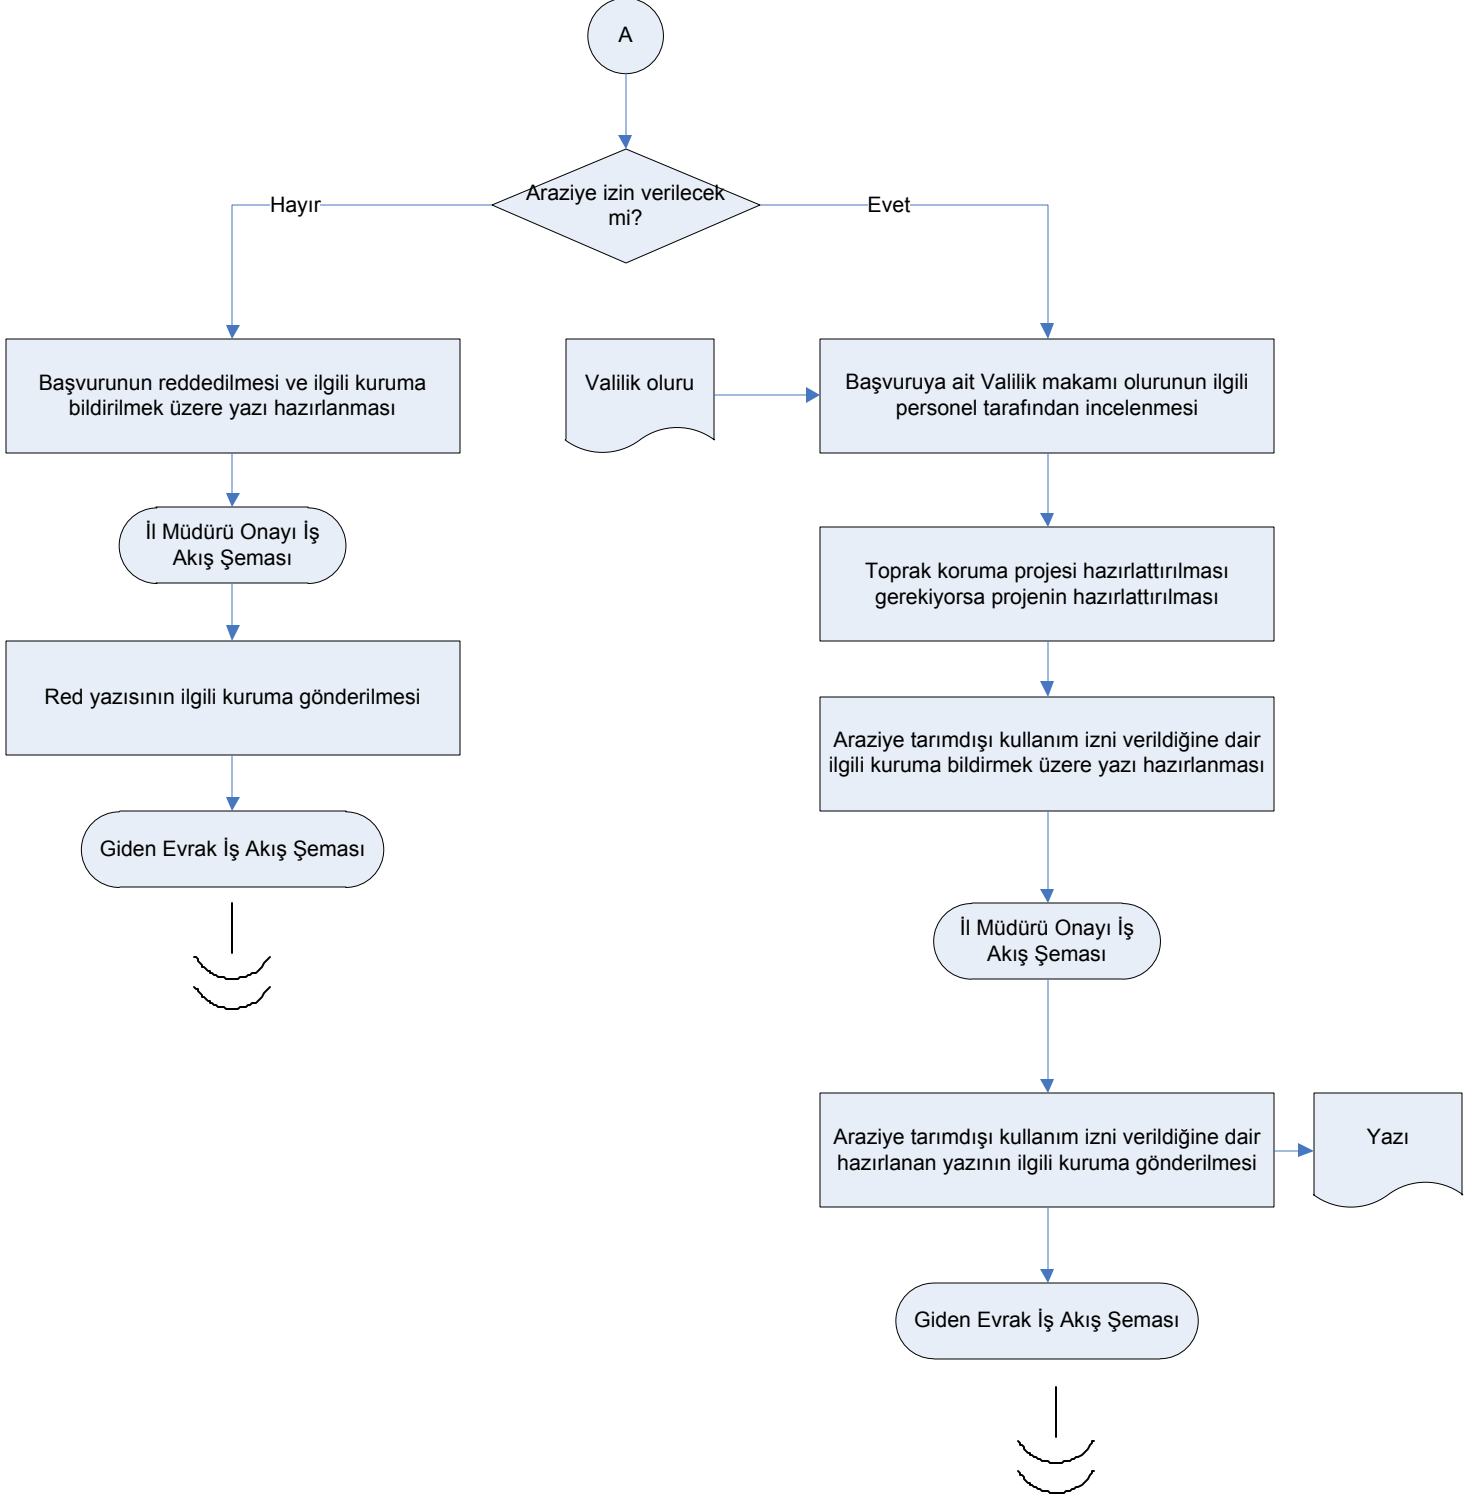

# İŞ AKIŞ ŞEMASI

BİRİM:	KİLİS İL GIDA TARIM VE HAYVANCILIK MÜDÜRLÜĞÜ / ARAZİ TOPLULAŞTIRMA VE TARIMSAL ALTYAPI ŞUBE MÜDÜRLÜĞÜ
ŞEMA NO:	GTHB.79.İLM.İKS/KYS.AKŞ.01.01
ŞEMA ADI:	TARIMDIŞI KULLANIM İZİNİ (Büyükova dışındaki Kuru Marjinal Araziler ve Tarımsal Amaçlı Yapılara Yönelik) İŞ AKIŞ ŞEMASI

HAZIRLAYAN	KONTROL EDEN	ONAYLAYAN
Kalite Yönetim Ekibi	Kalite Yönetim Sorumlusu	Kalite Yönetim Temsilcisi