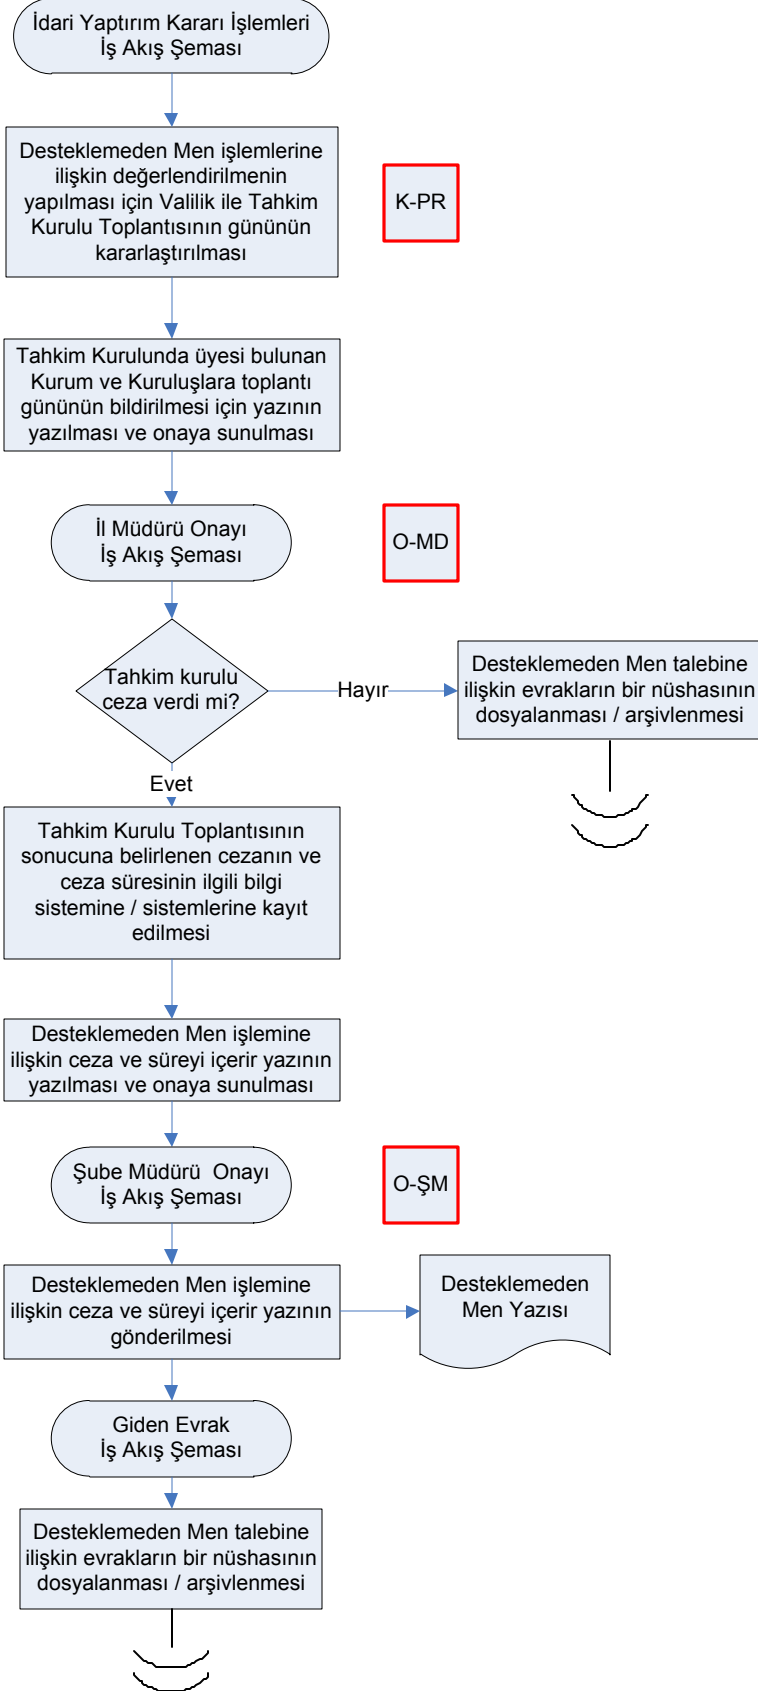

İŞ AKIŞ ŞEMASI

BİRİM:	KİLİS İL GIDA TARIM VE HAYVANCILIK MÜDÜRLÜĞÜ
ŞEMA NO:	GTHB.79.İLM.İKS/KYS.AKŞ.00.14
ŞEMA ADI:	DESTEKLEMEDEN MEN İŞLEMLERİ İŞ AKIŞ ŞEMASI

HAZIRLAYAN	KONTROL EDEN	ONAYLAYAN
Kalite Yönetim Ekibi	Kalite Yönetim Sorumlusu	Kalite Yönetim Temsilcisi