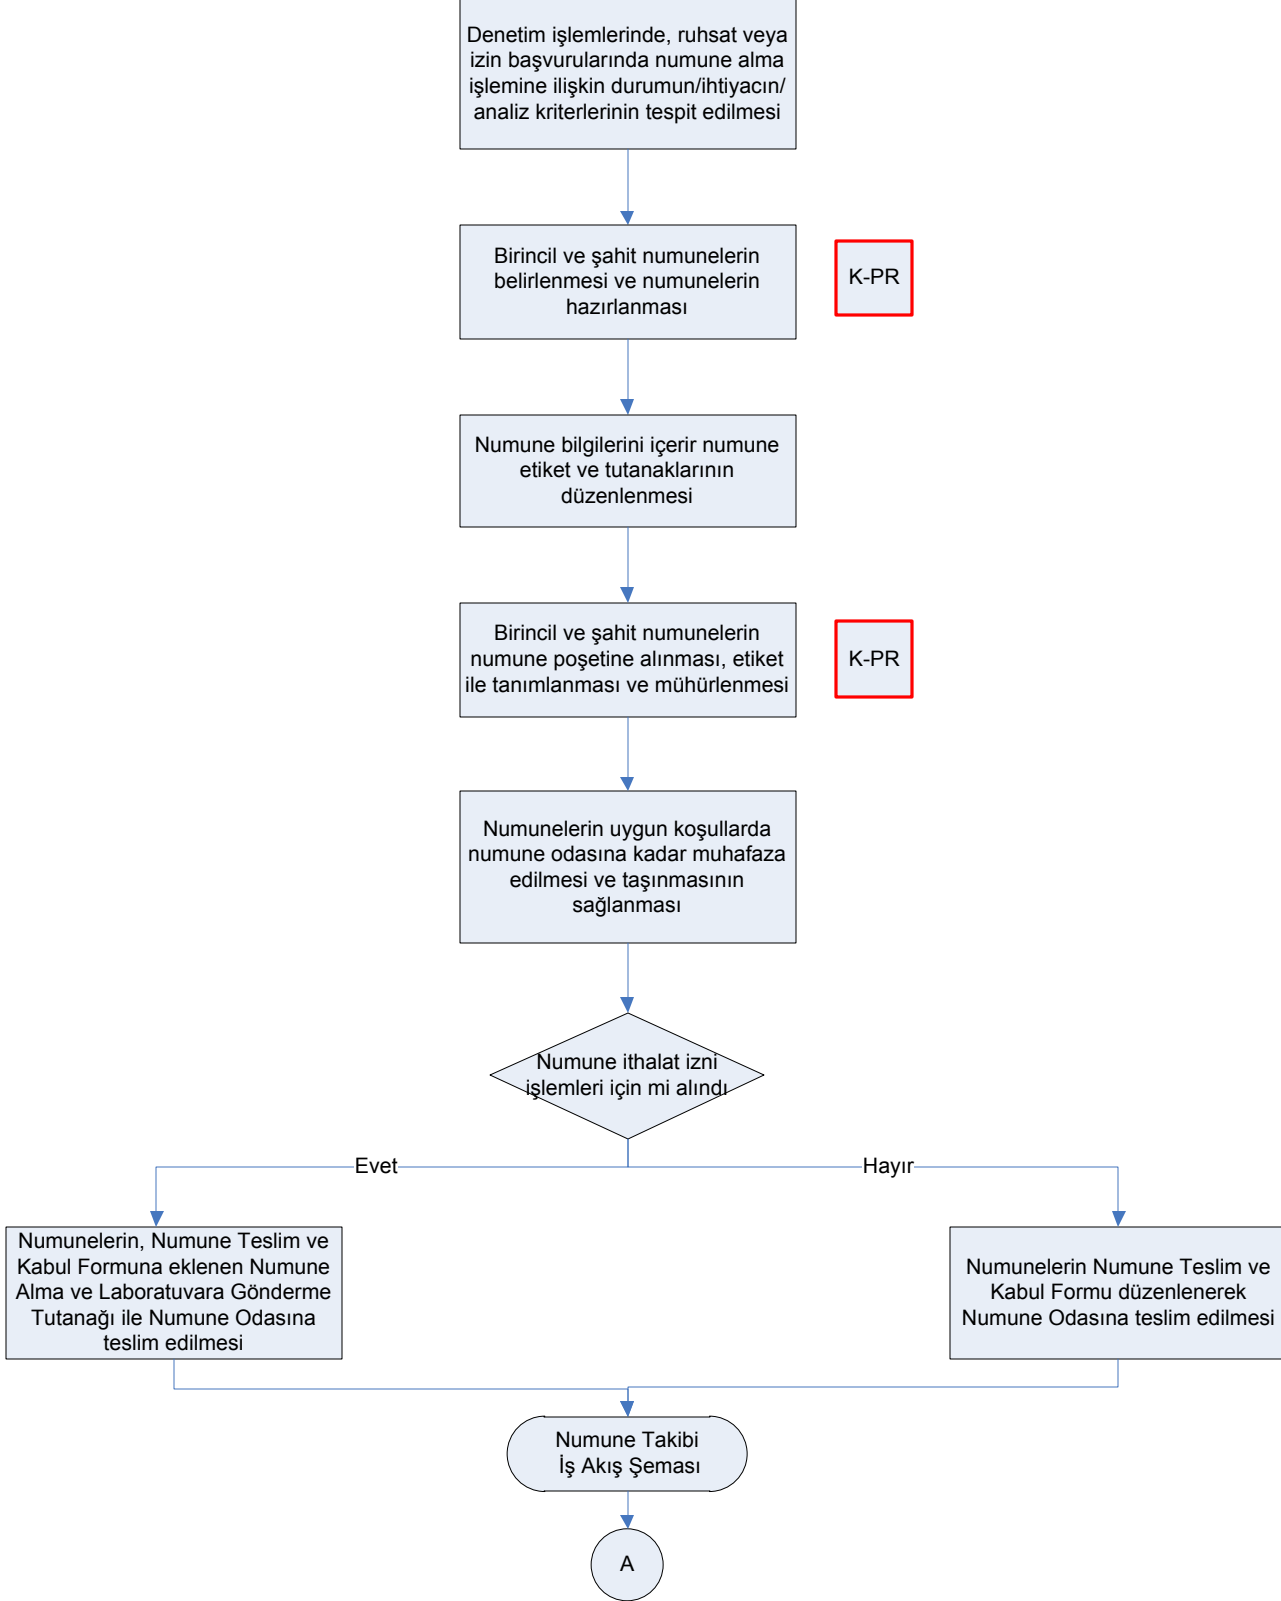

İŞ AKIŞ ŞEMASI

BİRİM:	KİLİS İL GIDA TARIM VE HAYVANCILIK MÜDÜRLÜĞÜ
ŞEMA NO:	GTHB.79.İLM.İKS/KYS.AKŞ.00.06
ŞEMA ADI:	NUMUNE ALMA İŞLEMİ İŞ AKIŞ ŞEMASI

HAZIRLAYAN	KONTROL EDEN	ONAYLAYAN
Kalite Yönetim Ekibi	Kalite Yönetim Sorumlusu	Kalite Yönetim Temsilcisi