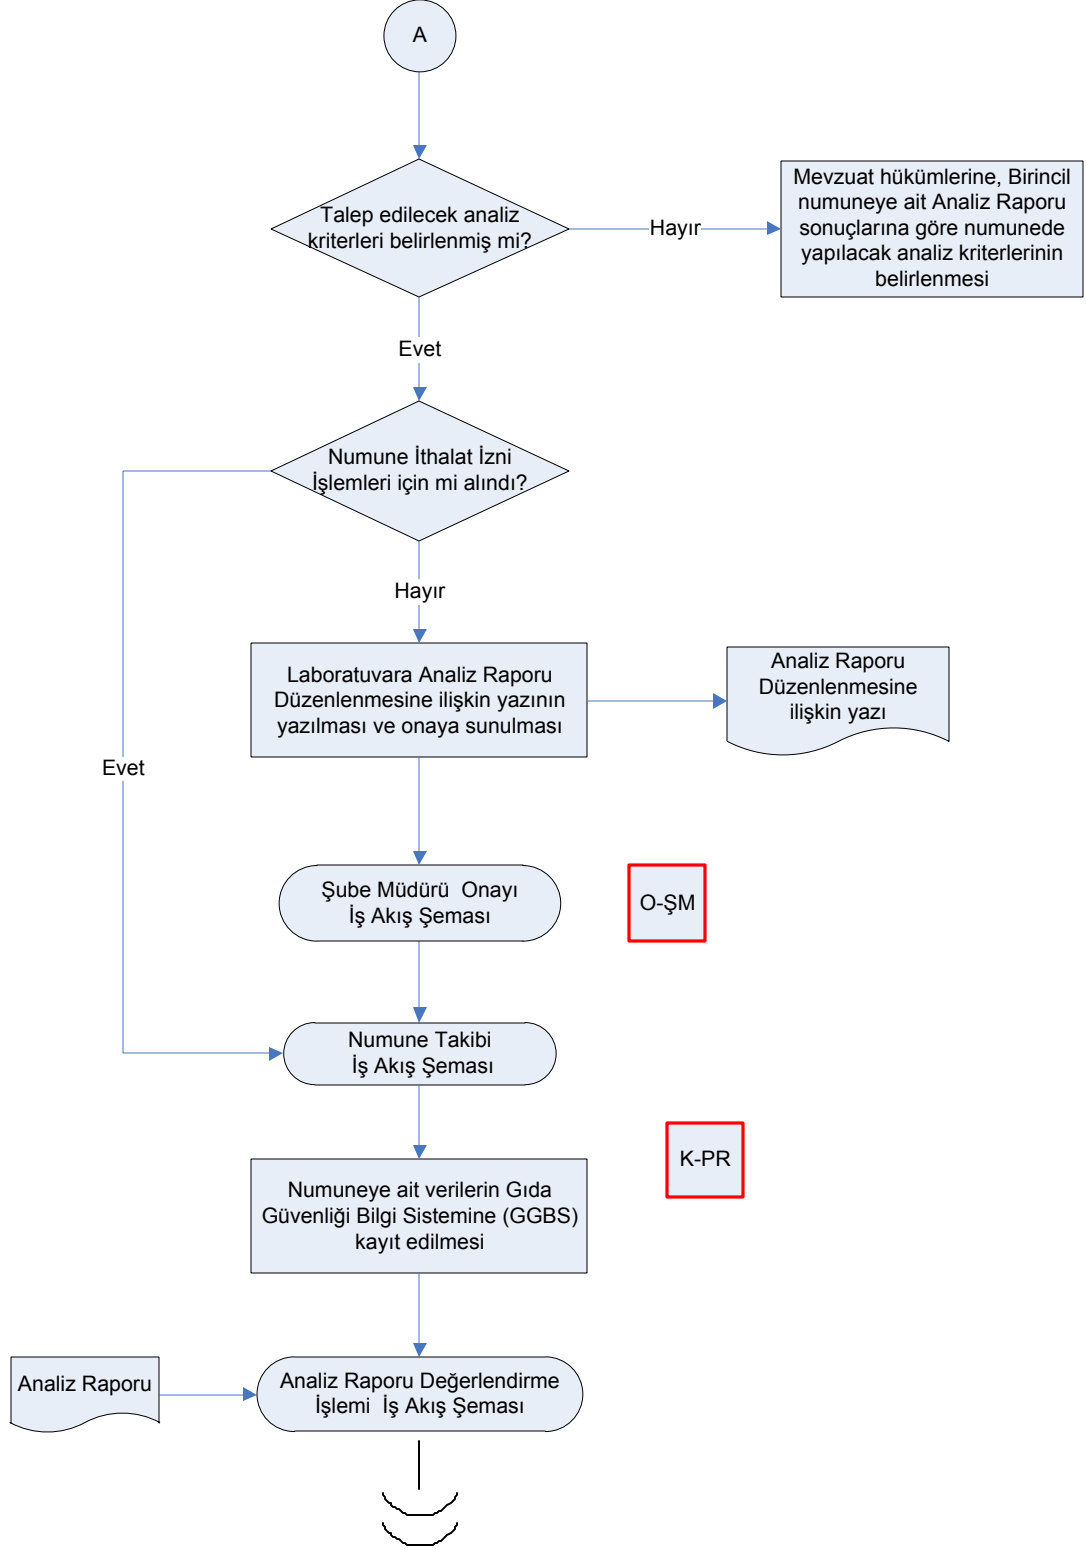

İŞ AKIŞ ŞEMASI

BİRİM:	KİLİS İL GIDA TARIM VE HAYVANCILIK MÜDÜRLÜĞÜ
ŞEMA NO:	GTHB.79.İLM.İKS/KYS.AKŞ.00.06
ŞEMA ADI:	NUMUNE ALMA İŞLEMİ İŞ AKIŞ ŞEMASI

HAZIRLAYAN	KONTROL EDEN	ONAYLAYAN
Kalite Yönetim Ekibi	Kalite Yönetim Sorumlusu	Kalite Yönetim Temsilcisi